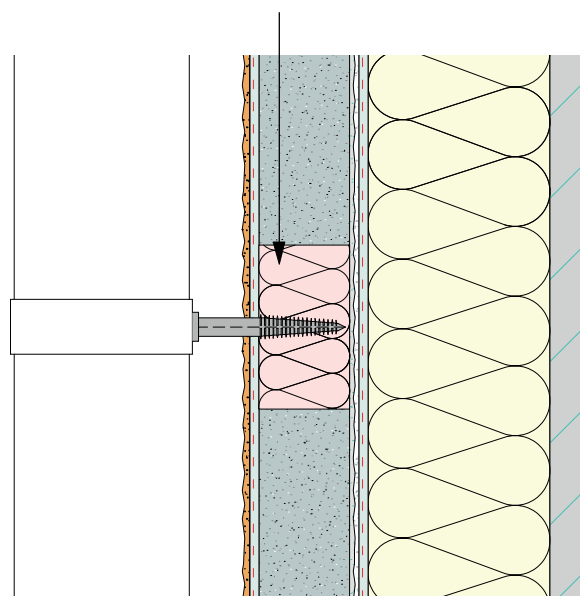

## Montage externe EPS/ laine de pierre

Détail I2

### pour EPS

Cylindre de montage VARIZ Ø 125 mm

Cylindre de montage VARIZ Ø 90 mm

### pour laine de pierre

Carreau de montage VARIR 100 x 150 mm

Carreau de montage VARIR 100 x 100 mm