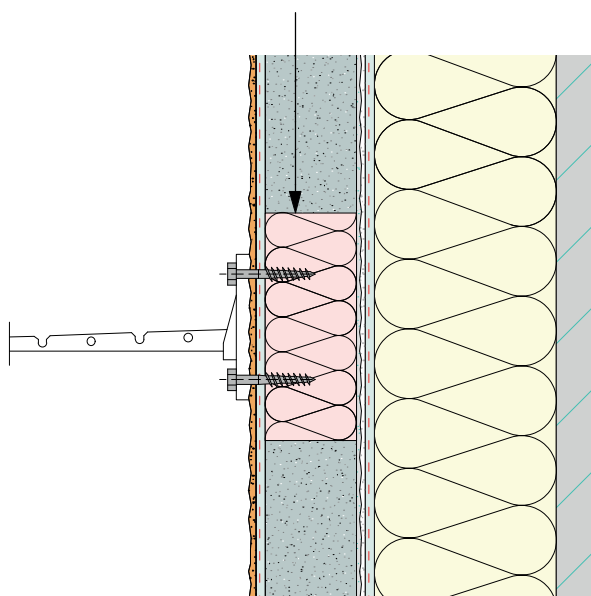

## Montage externe EPS/ laine de pierre

Détail I2

### pour EPS

Cylindre de montage VARIZ Ø 125 mm

Cylindre de montage VARIZ Ø 90 mm

### pour laine de pierre

Carreau de montage VARIR 100 x 150 mm

Carreau de montage VARIR 100 x 100 mm