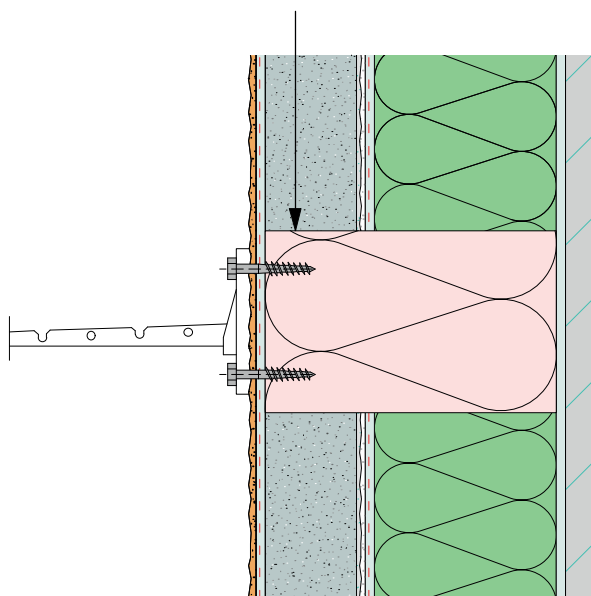

## Montage externe EPS/ laine de pierre

Détail I2

### pour EPS

Cylindre de montage VARIZ Ø 125 mm

Cylindre de montage VARIZ Ø 90 mm

### pour laine de pierre

Carreau de montage VARIR 100 x 150 mm

Carreau de montage VARIR 100 x 100 mm