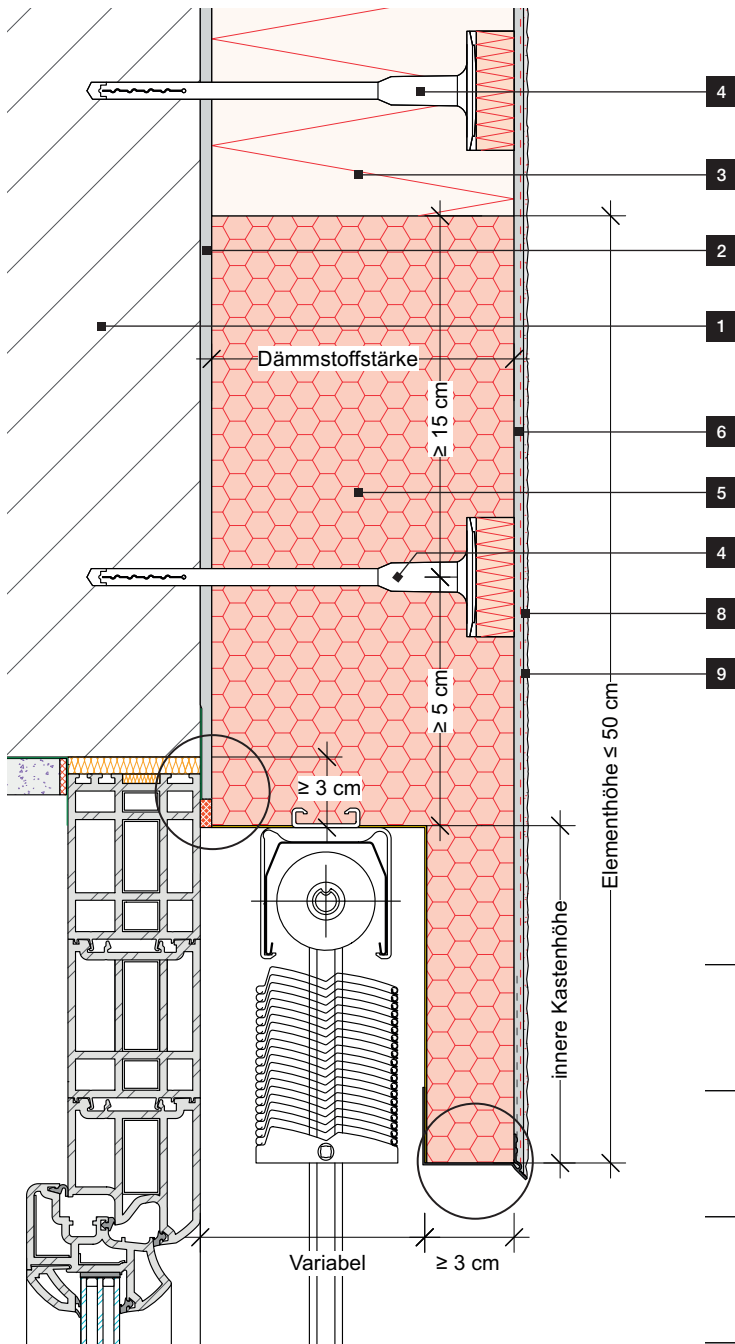

Wärmedämmverbundsysteme

RÖFIX Schürzenelement EPS-Plus

LEGENDE

- 1** Wandbildner
- 2** RÖFIX Systemklebemörtel
- 3** RÖFIX Fassadendämmplatte
- 4** RÖFIX Systemdübel inkl. Rondelle ^{1) 2)}
- 5** RÖFIX Schürzenelement EPS-plus
- 6** RÖFIX Unterputz samt Amierungsgewebe
- 7** RÖFIX Putzgrund PREMIUM (systemabhängig)
- 8** RÖFIX Oberputz
- 9** RÖFIX Fassadenanstrich (systemabhängig)
- 10** werkseitige Beschichtung
- 11** RÖFIX Abschlussprofil Schürze
- 12** RÖFIX Fugendichtband

¹⁾ Ausnahme siehe jeweilige gültige ÖNORM bzw. Systemherstellerangabe

²⁾ Mechanische Befestigung der Schürzenelemente lt. Systemherstellerangabe

Detail
Maßstab 1:2