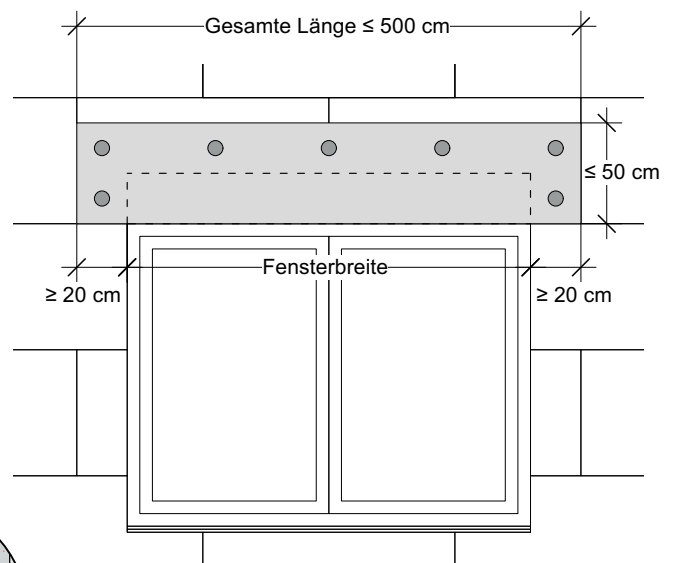

Wärmedämmverbundsysteme

RÖFIX Schürzenelement EPS-Plus

LEGENDE

- 1** Wandbildner
- 2** RÖFIX Systemklebemörtel
- 3** RÖFIX Fassadendämmplatte
- 4** RÖFIX Systemdübel inkl. Rondelle ^{1) 2)}
- 5** RÖFIX Schürzenelement EPS-plus
- 6** RÖFIX Unterputz samt Amierungsgewebe
- 7** RÖFIX Putzgrund PREMIUM (systemabhängig)
- 8** RÖFIX Oberputz
- 9** RÖFIX Fassadenanstrich (systemabhängig)
- 10** werkseitige Beschichtung
- 11** RÖFIX Abschlussprofil Schürze
- 12** RÖFIX Fugendichtband

¹⁾ Ausnahme siehe jeweilige gültige ÖNORM bzw. Systemherstellerangabe

²⁾ Mechanische Befestigung der Schürzenelemente lt. Systemherstellerangabe

Detail
Maßstab 1:2