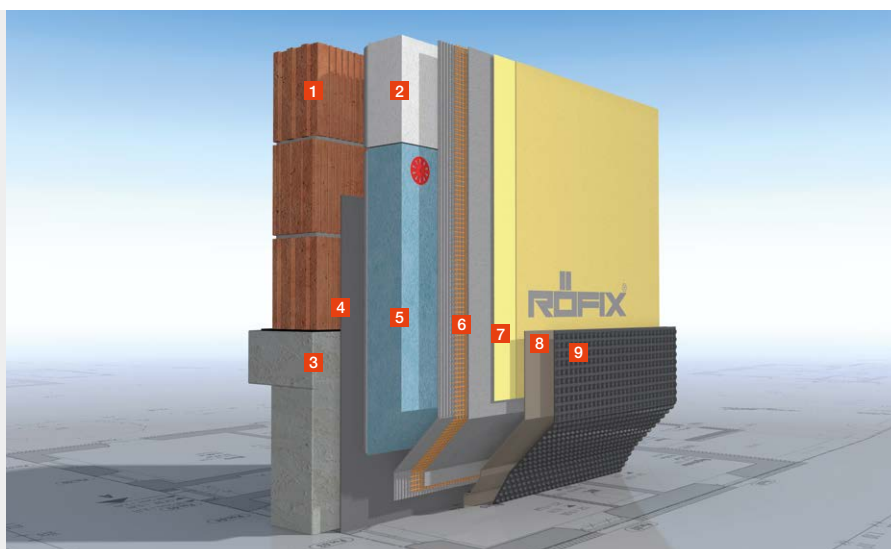

Exemplarische Ausbildung des Sockels

1. 1 Mauerwerk
2. 2 EPS-F Fassadendämmplatte inkl. Klebemörtel
3. 3 Betondecke und Kellergeschoss
4. 4 Bauwerksabdichtung
5. 5 EPS-S Sockeldämmplatte
6. 6 Unterputz inkl. Armierungsgewebe
7. 7 Oberputz inkl. Grundierung
8. 8 **RÖFIX Optiflex® 1K LIGHT**
9. 9 Mechanischer Schutz