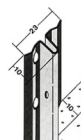

SCHEMA TECNICA

RÖFIX Profilo guida a T

Profilo

Lavorazione

Dati tecnici

Codice articolo	2000569600	2000692812	2000692806
EAN	9003304141975	9003304142101	9003304142019
Imballaggio			
Quantità per unità	135 ml./cf.	140 ml./cf.	150 ml./cf.
Unità per bancale	50 pz./cf		
Lunghezza	270 cm	280 cm	300 cm
Reazione al fuoco	A1 EN 13501-1		