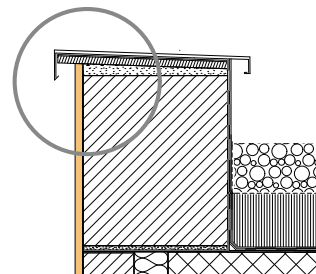

M.6.1 Dachrand mit Blech-Abdeckung / Putzanschluss

Dieses Ausführungsdetail ist rein informativer Natur und entspricht unserem derzeitigen Kenntnisstand. Es ist lediglich ein allgemeiner Hinweis und berücksichtigt nicht den konkreten Anwendungsfall. Es gelten unsere Allgemeinen Geschäftsbedingungen. Änderungen bleiben jederzeit vorbehalten. Ersetzt alle früheren Ausführungsdetails. Die aktuellen Informationen finden Sie unter www.greutol.ch.