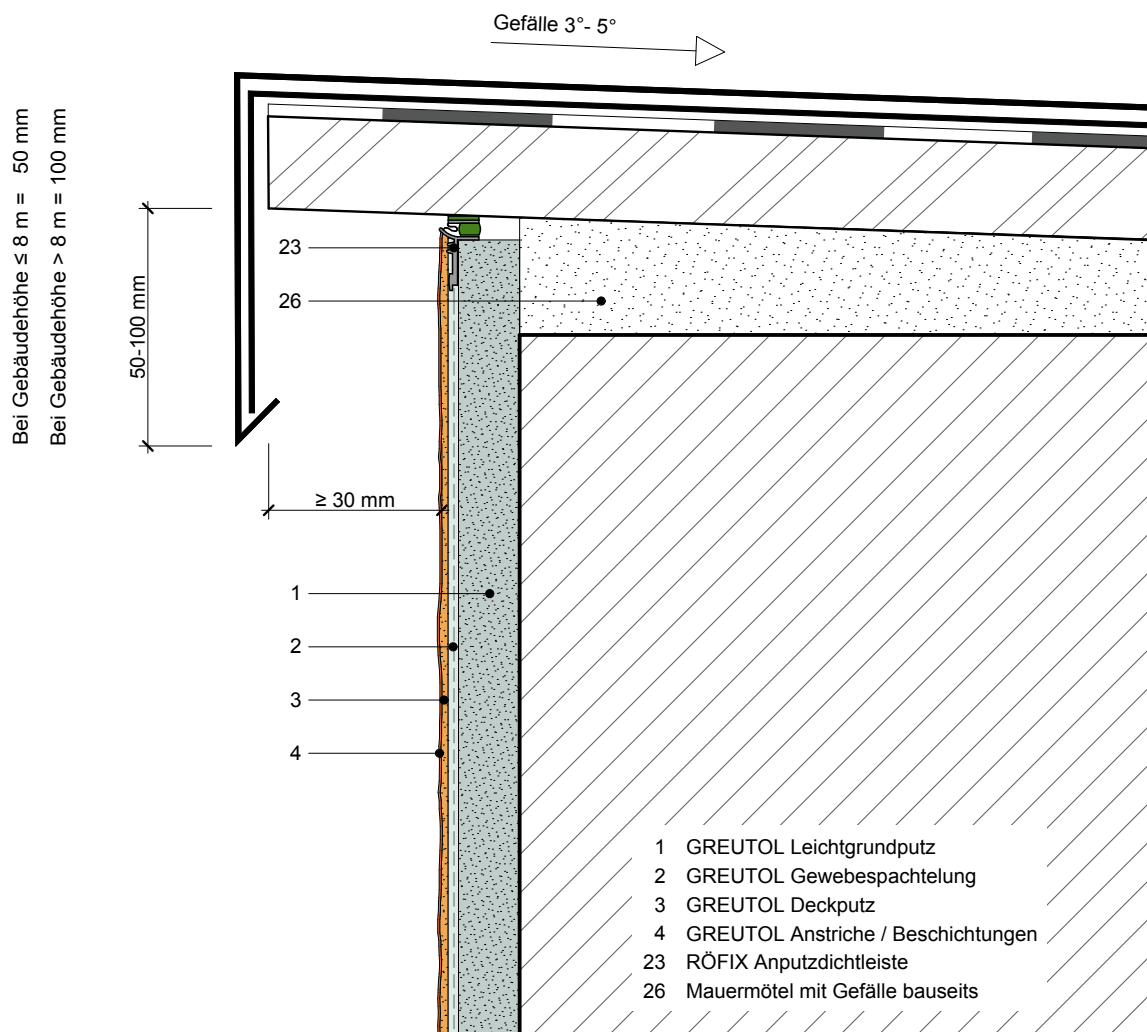

M.6.1 Dachrand mit Blech-Abdeckung / Putzanschluss

Dieses Ausführungsdetail ist rein informativer Natur und entspricht unserem derzeitigen Kenntnisstand. Es ist lediglich ein allgemeiner Hinweis und berücksichtigt nicht den konkreten Anwendungsfall. Es gelten unsere Allgemeinen Geschäftsbedingungen. Änderungen bleiben jederzeit vorbehalten. Ersetzt alle früheren Ausführungsdetails. Die aktuellen Informationen finden Sie unter www.greutol.ch.