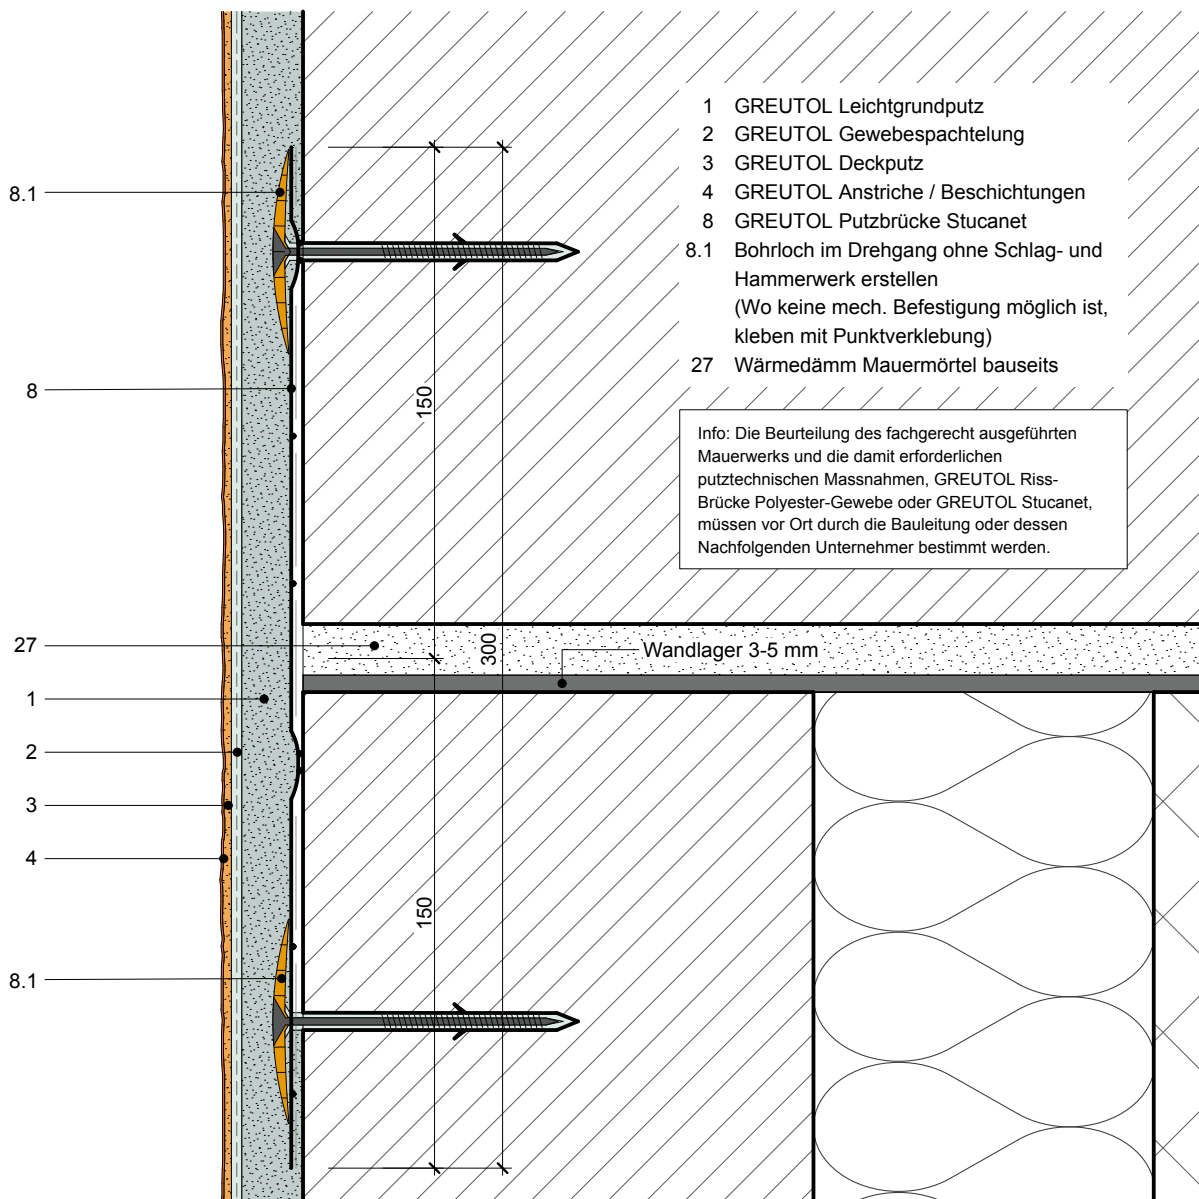

M.8.2 Deckenaufleger mit Stucanet

Dieses Ausführungsdetail ist rein informativer Natur und entspricht unserem derzeitigen Kenntnisstand. Es ist lediglich ein allgemeiner Hinweis und berücksichtigt nicht den konkreten Anwendungsfall. Es gelten unsere Allgemeinen Geschäftsbedingungen. Änderungen bleiben jederzeit vorbehalten. Ersetzt alle früheren Ausführungsdetails. Die aktuellen Informationen finden Sie unter www.greutol.ch.