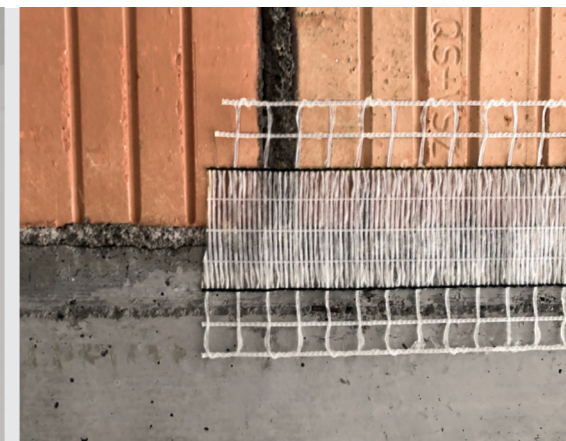

VERARBEITUNG / ANWENDUNGSBEREICH

Typische Anwendungsbereiche:

- Materialübergänge im Wand-Decken-Anschluss
- breite Mörtelfugen
- kritische Übergangsbereiche im Innenputz

Einfache Verarbeitung

Stucanet® Easy Fix auf passende Länge zuschneiden

HASIT 04:2026 Änderungen und Irrtümer vorbehalten.

Stucanet® Easy Fix

Das Entkopplungsband gegen
Risse bei Materialübergängen

STUCANET® EASY FIX

DIE EINFACHE LÖSUNG FÜR EIN BEKANNTES PROBLEM:

Bei Materialwechseln im Untergrund und breiten Mörtelfugen entstehen immer wieder Risse im Putz. Stucanet® Easy Fix entkoppelt den Putz gezielt im kritischen Übergangsbereich – schnell, wirtschaftlich und mit minimalem Aufwand.

IHRE VORTEILE AUF EINEN BLICK

- reduziert das Risiko von Rissen bei Materialübergängen
- schnelle und einfache Verarbeitung
- kein zusätzliches Werkzeug erforderlich
- geringerer Zeit- und Personalaufwand
- wirtschaftliche Alternative zu aufwendigen Systemlösungen
- Im Labor geprüft und auf der Baustelle bewährt

STUCANET® EASY FIX

RISSE VERMEIDEN – AUFWAND REDUZIEREN

Materialwechsel zwischen Mauerwerk und Decke sowie breite Mörtelfugen gehören zu den typischen Schwachstellen im Innenputz. Bewegungen im Bauteil, Verformungen oder Spannungen im Übergangsbereich können dazu führen, dass der Putz reißt.