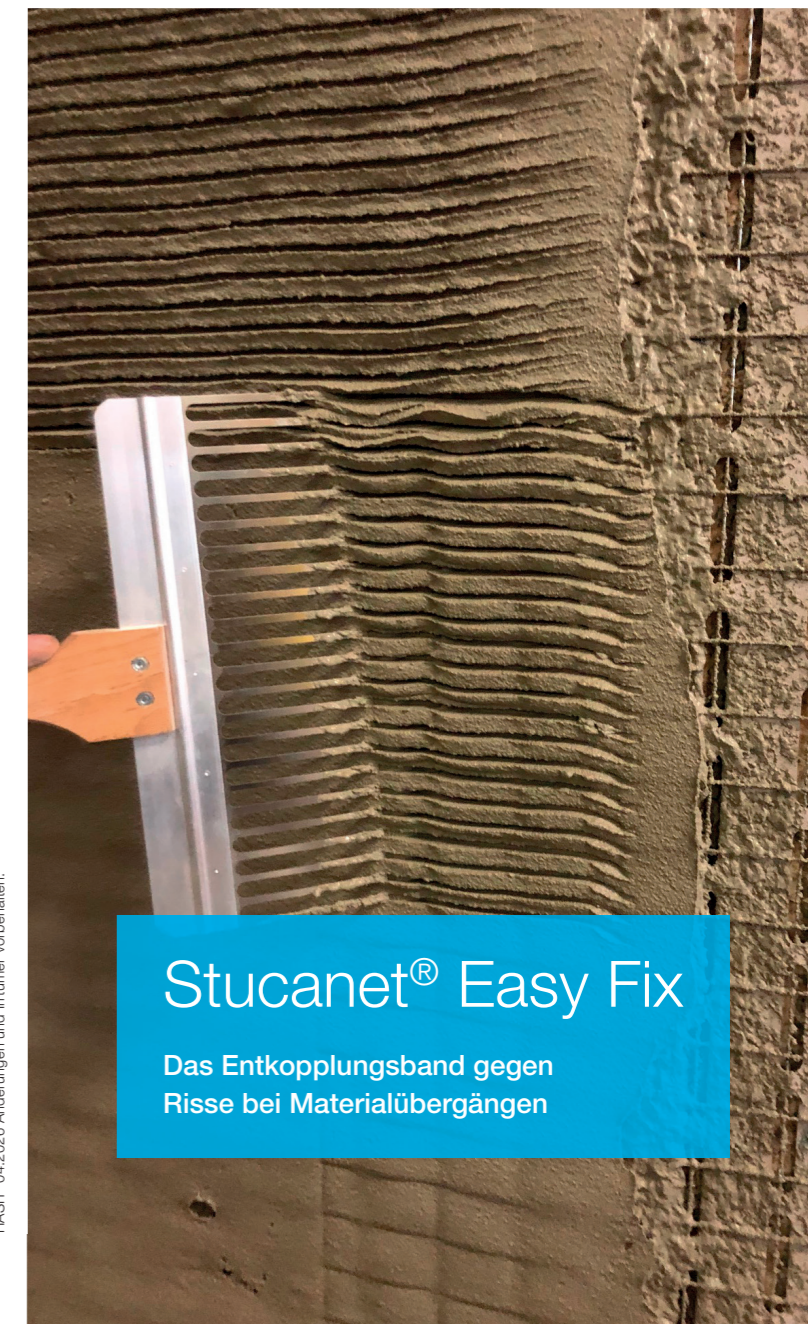

Stucanet® Easy Fix

Das Entkopplungsband gegen
Risse bei Materialübergängen