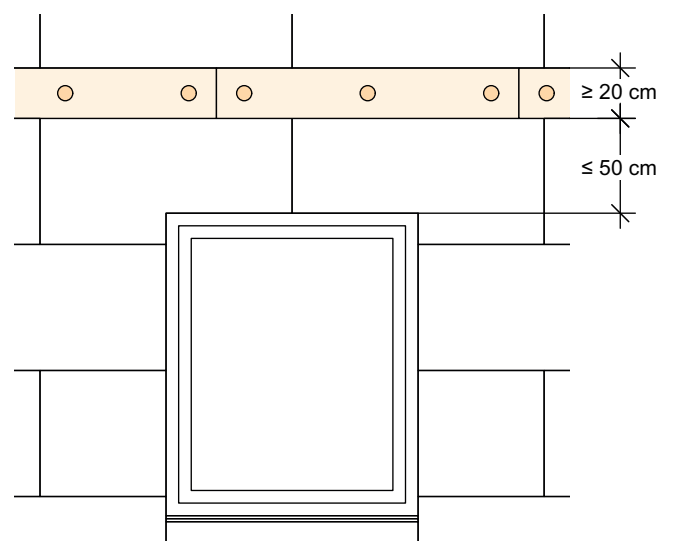

Wärmedämmverbundsysteme

Brandschutzbanderole rundumlaufend

LEGENDE

- 1** Wandbildner
- 2** RÖFIX Systemklebemörtel
- 3** RÖFIX Fassadendämmplatte
- 4** RÖFIX Systemdübel inkl. Rondelle ¹⁾
- 5** RÖFIX Brandschutzriegel MW
- 6** RÖFIX Unterputz samt Amierungsgewebe
- 7** RÖFIX Putzgrund PREMIUM (systemabhängig)
- 8** RÖFIX Oberputz
- 9** RÖFIX Fassadenanstrich (systemabhängig)
- 10** RÖFIX Tropfkantenprofil (optional)

¹⁾ Ausnahme siehe jeweilige gültige ÖNORM bzw. Systemherstellerangabe

Detail
Maßstab 1:2