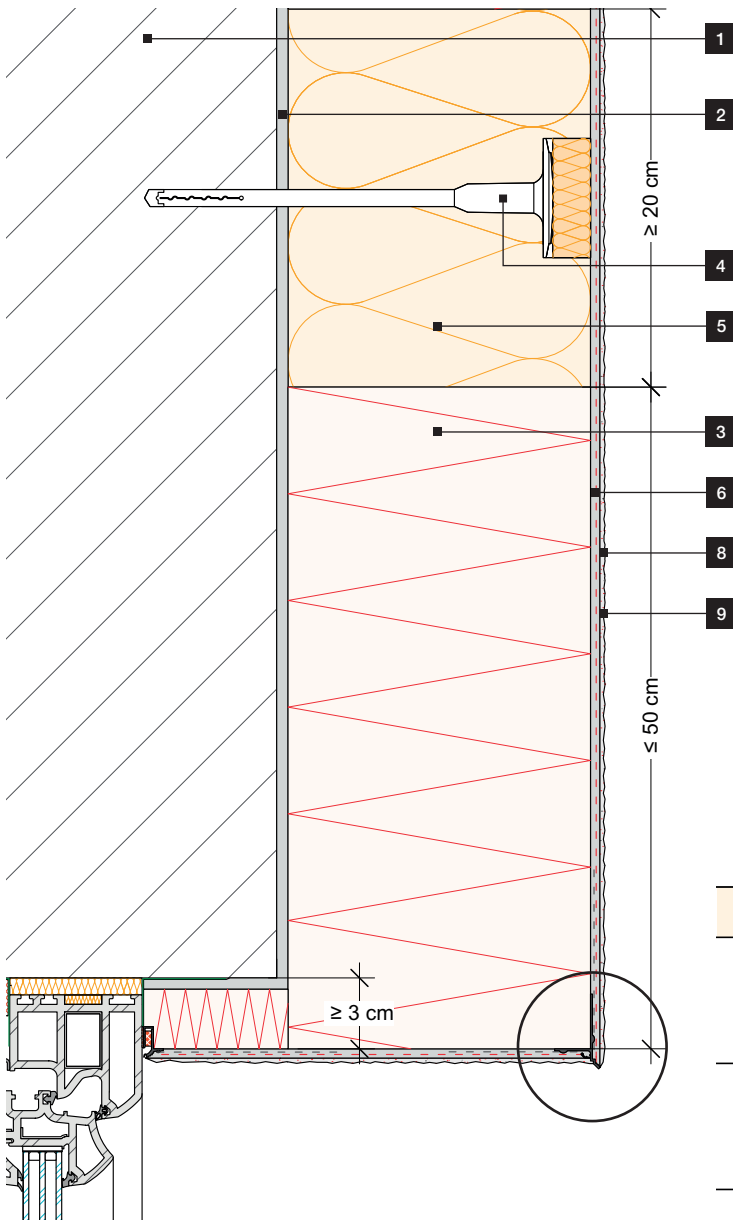

Wärmedämmverbundsysteme

Brandschutzbanderole rundumlaufend

LEGENDE

- 1** Wandbildner
- 2** RÖFIX Systemklebemörtel
- 3** RÖFIX Fassadendämmplatte
- 4** RÖFIX Systemdübel inkl. Rondelle ¹⁾
- 5** RÖFIX Brandschutzriegel MW
- 6** RÖFIX Unterputz samt Amierungsgewebe
- 7** RÖFIX Putzgrund PREMIUM (systemabhängig)
- 8** RÖFIX Oberputz
- 9** RÖFIX Fassadenanstrich (systemabhängig)
- 10** RÖFIX Tropfkantenprofil (optional)

¹⁾ Ausnahme siehe jeweilige gültige ÖNORM bzw. Systemherstellerangabe

Detail
Maßstab 1:2