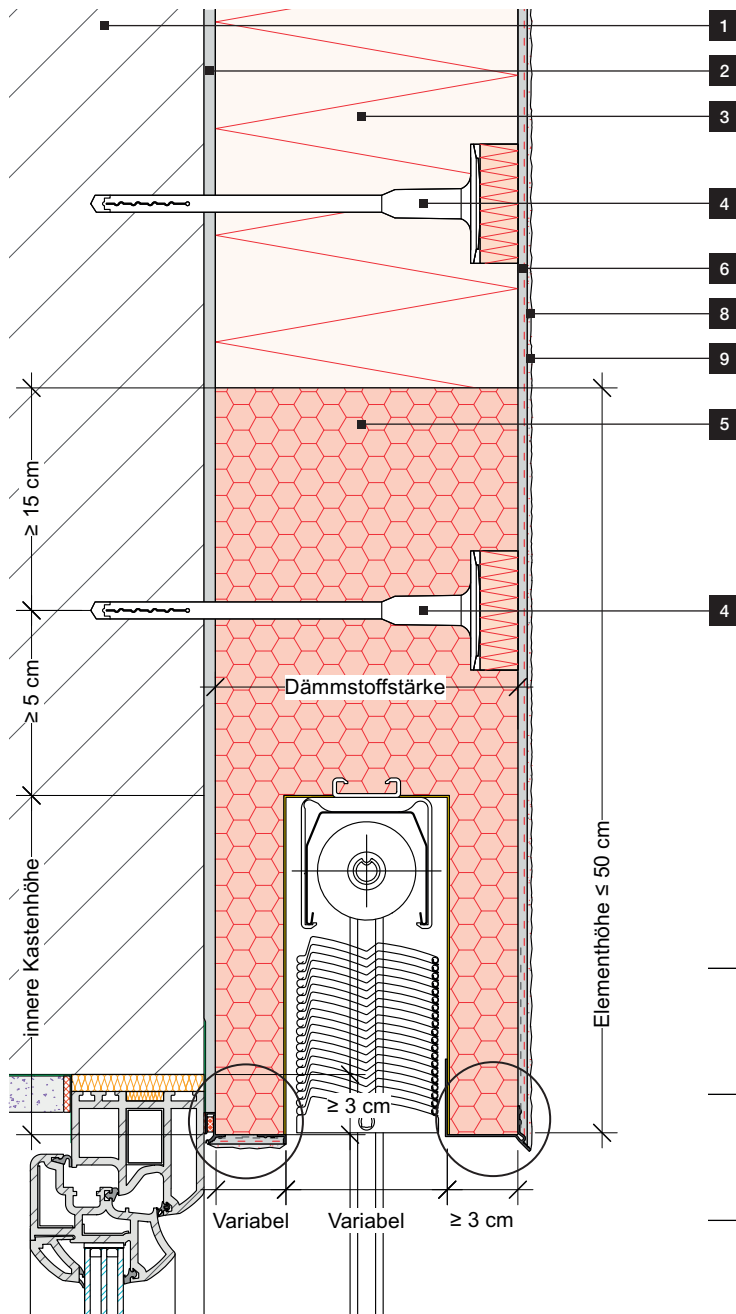

Wärmedämmverbundsysteme

RÖFIX Schürzenelement EPS-PH

LEGENDE

- 1** Wandbildner
- 2** RÖFIX Systemklebemörtel
- 3** RÖFIX Fassadendämmplatte
- 4** RÖFIX Systemdübel inkl. Rondelle ^{1) 2)}
- 5** RÖFIX Schürzenelement EPS-PH
- 6** RÖFIX Unterputz samt Amierungsgewebe
- 7** RÖFIX Putzgrund PREMIUM (systemabhängig)
- 8** RÖFIX Oberputz
- 9** RÖFIX Fassadenanstrich (systemabhängig)
- 10** werkseitige Beschichtung
- 11** RÖFIX Abschlussprofil Schürze
- 12** RÖFIX Abschlussprofil
- 13** RÖFIX Anputzleiste

¹⁾ Ausnahme siehe jeweilige gültige ÖNORM bzw. Systemherstellerangabe

²⁾ Mechanische Befestigung der Schürzenelemente lt. Systemherstellerangabe

Detail
Maßstab 1:2