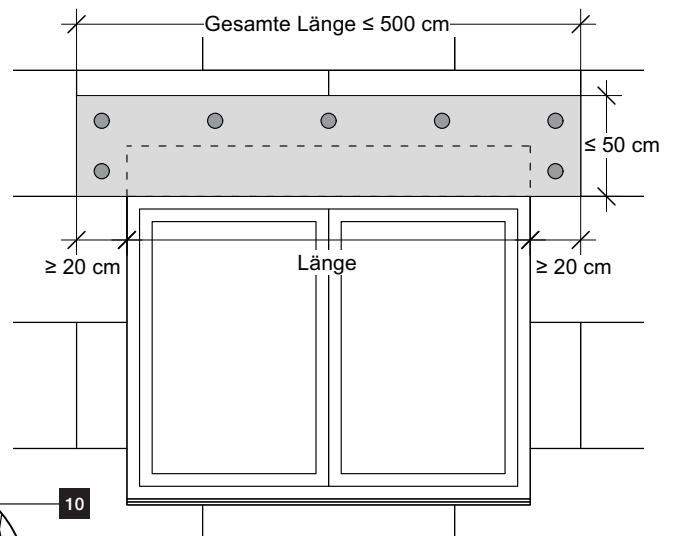

Wärmedämmverbundsysteme

RÖFIX Schürzenelement EPS-PH

LEGENDE

- 1** Wandbildner
- 2** RÖFIX Systemklebemörtel
- 3** RÖFIX Fassadendämmplatte
- 4** RÖFIX Systemdübel inkl. Rondelle ^{1) 2)}
- 5** RÖFIX Schürzenelement EPS-PH
- 6** RÖFIX Unterputz samt Amierungsgewebe
- 7** RÖFIX Putzgrund PREMIUM (systemabhängig)
- 8** RÖFIX Oberputz
- 9** RÖFIX Fassadenanstrich (systemabhängig)
- 10** werkseitige Beschichtung
- 11** RÖFIX Abschlussprofil Schürze
- 12** RÖFIX Abschlussprofil
- 13** RÖFIX Anputzleiste

¹⁾ Ausnahme siehe jeweilige gültige ÖNORM bzw. Systemherstellerangabe

²⁾ Mechanische Befestigung der Schürzenelemente lt. Systemherstellerangabe

Detail
Maßstab 1:2