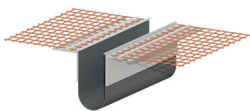

RÖFIX Dilatacijski profil

E i V oblik

Opće napomene:

Ovaj tehnički list zamjenjuje i poništava prethodna izdanja istoga.

Podaci sadržani u ovom tehničkom listu u skladu su s našim sadašnjim tehničkim i iskustvenim saznanjima.

Podaci su pažljivo i savjesno obrađeni, međutim, oni nisu jamstvo za točnost i potpunost istih, niti su odgovorni za buduće odluke korisnika. Podaci, sami po sebi, ne stvaraju nikakvu pravnu niti bilo koju drugu sekundarnu obvezu po bilo kojem naslovu. Podaci ne oslobađaju korisnika od obveze da osobno provjeri prikladnost proizvoda za upotrebu koju mu je korisnik namijenio.

Naše proizvode i sirovine podvrgavamo kontinuiranoj kontroli kako bi osigurali kontinuirano visoku razinu njihove kvalitete.

Za sva vaša pitanja u svezi primjene, ugradnje i prezentacije naših proizvoda na raspolaganju su vam naši prodajno-tehnički savjetnici.

Ažurirane tehničke listove potražite na našoj web-stranici www.roefix.hr ili zatražite u našim poslovnicama.