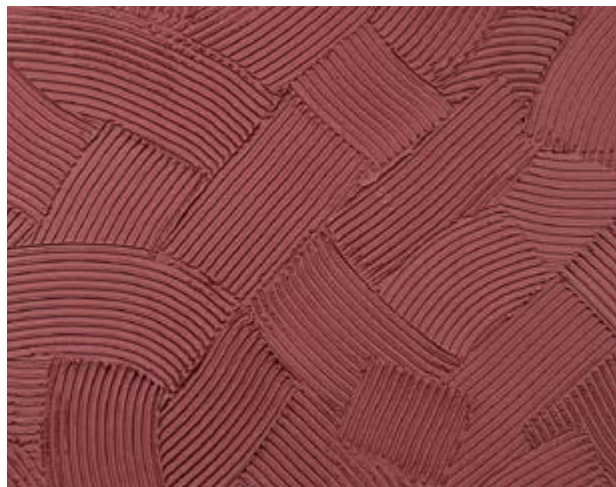

Фактура КОРАЛ

Продукти:

KREISEL 331/333 Кварцґрунт
KREISEL 055 Декоративна штукатурка Бетон архітектурний
KREISEL 1003 Лазур архітектурна для декоративних штукатурок

ВІДЕО

ІНСТРУКЦІЯ

Фактура ЗОРАНЕ ПОЛЕ

Продукти: