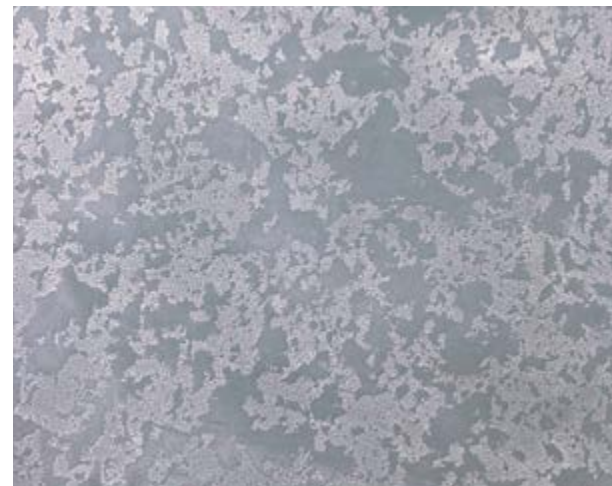

Фактура КАРТА СВІТУ