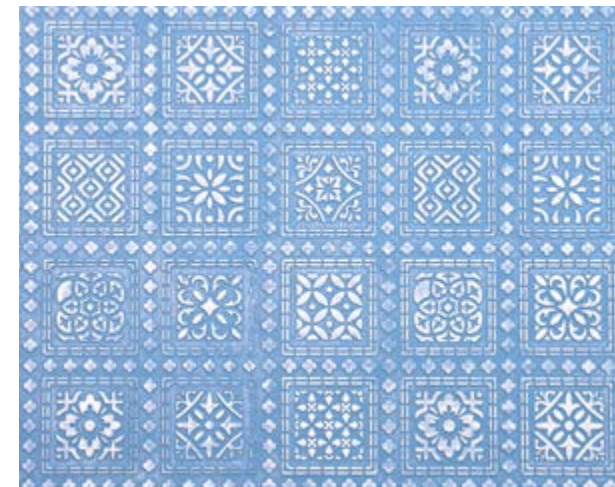

Фактура СХІДНІ МРІЇ