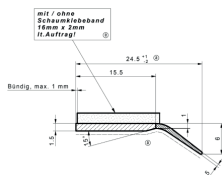

Ugradnja: Profil za brtvljenje se pjenastom ljepljivom trakom postavi na prozorsku klupčicu ili na okvir prozora i potom tijekom ugradnje prozorske klupčice pritisne na okvir prozora.

Upozorenja: Detaljne upute možete potražiti na posebnim sigurnosnim listovima svakog proizvoda. Prije upotrebe obavezno pročitati sigurnosne listove.

RÖFIX SOL-PAD Izolacijski profil

za kamene prozorske klupčice debljine 20-30 mm

Dimenzija:

Opće napomene:

Ovaj tehnički list zamjenjuje i poništava prethodna izdanja istoga.

Podaci sadržani u ovom tehničkom listu u skladu su s našim sadašnjim tehničkim i iskustvenim saznanjima.