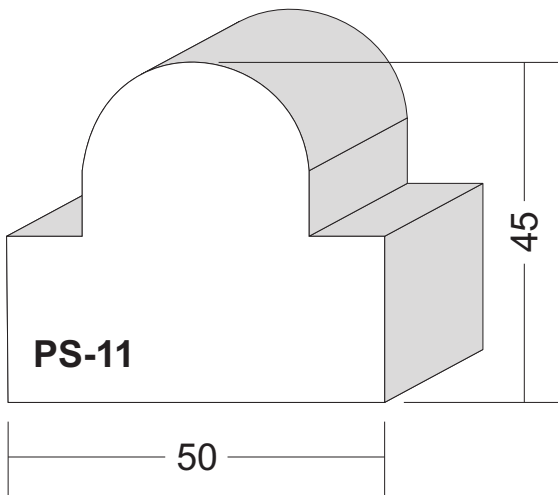

ROFIX[®]

Bauen mit System

roefix.com

Fassadenelemente

Profilstäbe - Fensterflaschen - Schlusssteine -
Sohlbankgesimse - Korton- und Hauptgesimse - Quader

Profilstäbe Maßstab 1:1

Profilstäbe Maßstab 1:1

Fensterfaschen Maßstab 1:1

Brettprofile: FF-01 und FF-02

von 12 cm bis 30 cm Breite in 1cm-Sprung erhältlich,
sowie in verschiedenen Dicken.

Fensterfaschen Maßstab 1:1

Fensterfaschen Maßstab 1:1

Fensterfaschen Maßstab 1:1

Fensterfaschen Maßstab 1:1

Fensterfaschen Maßstab 1:1

Fensterfaschen Maßstab 1:1

Fensterfaschen Maßstab 1:1

Fensterfaschen Maßstab 1:1

Fensterfaschen Maßstab 1:1

Schlusssteine Maßstab 1:2

Schlusssteine Maßstab 1:2

Schlusssteine Maßstab 1:2

Gesimse Maßstab 1:2

Gesimse Maßstab 1:2

Quaderprofil Maßstab 1:2

Quaderprofil Maßstab 1:2