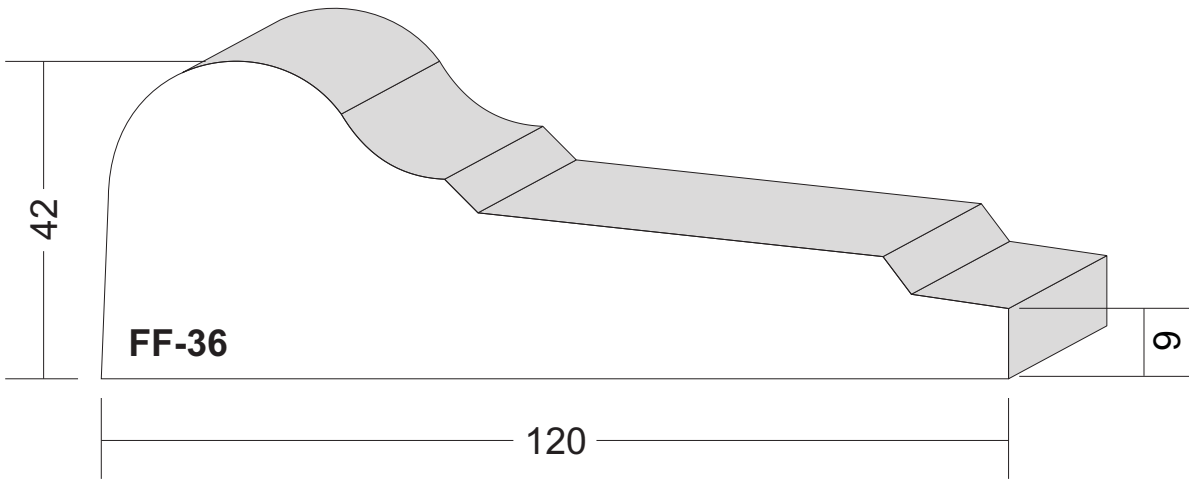

ROFIX[®]

Bauen mit System

roefix.com

Fassadenelemente

Profilstäbe - Fensterflaschen - Schlusssteine -
Sohlbankgesimse - Korton- und Hauptgesimse - Quader

Profilstäbe Maßstab 1:1

Profilstäbe Maßstab 1:1

Fensterfaschen Maßstab 1:1

Brettprofile: FF-01 und FF-02

von 12 cm bis 30 cm Breite in 1cm-Sprung erhältlich,
sowie in verschiedenen Dicken.

Fensterfaschen Maßstab 1:1

Fensterfaschen Maßstab 1:1

Fensterfaschen Maßstab 1:1

Fensterfaschen Maßstab 1:1

Fensterfaschen Maßstab 1:1

Fensterfaschen Maßstab 1:1

Fensterfaschen Maßstab 1:1

Fensterfaschen Maßstab 1:1

Fensterfaschen Maßstab 1:1

Schlusssteine Maßstab 1:2

Schlusssteine Maßstab 1:2

Schlusssteine Maßstab 1:2

Schlussstein Maßstab 1:2

Schlusssteine Maßstab 1:2

Schlussstein Maßstab 1:2

Sohlbankgesimse Maßstab 1:1

Sohlbankgesimse Maßstab 1:1

Sohlbankgesimse Maßstab 1:1

Sohlbankgesimse Maßstab 1:1

Sohlbankgesimse Maßstab 1:1