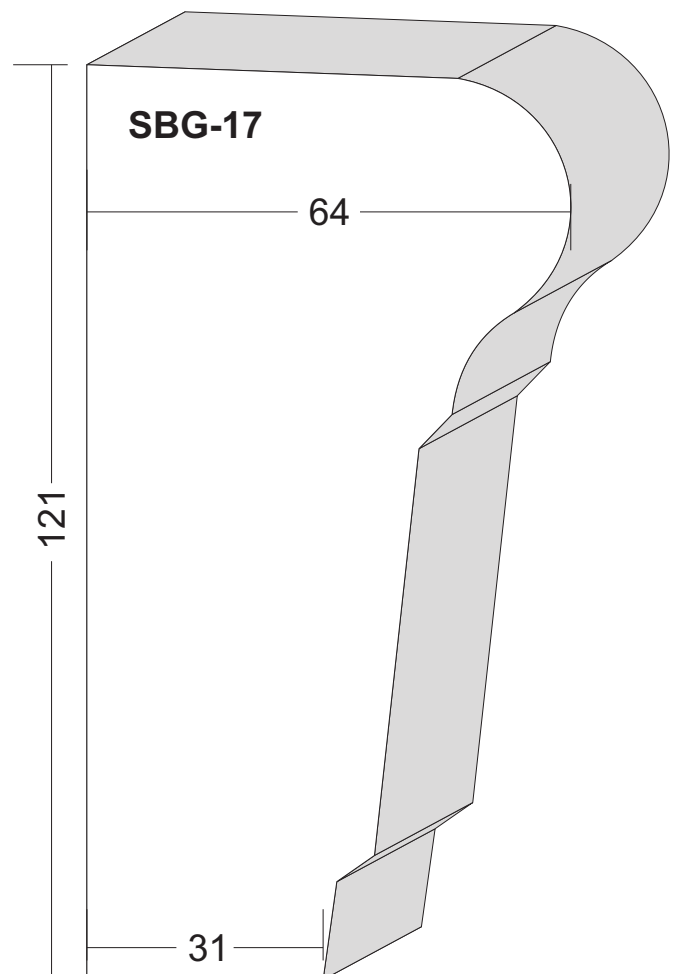

Sohlbankgesimse Maßstab 1:1