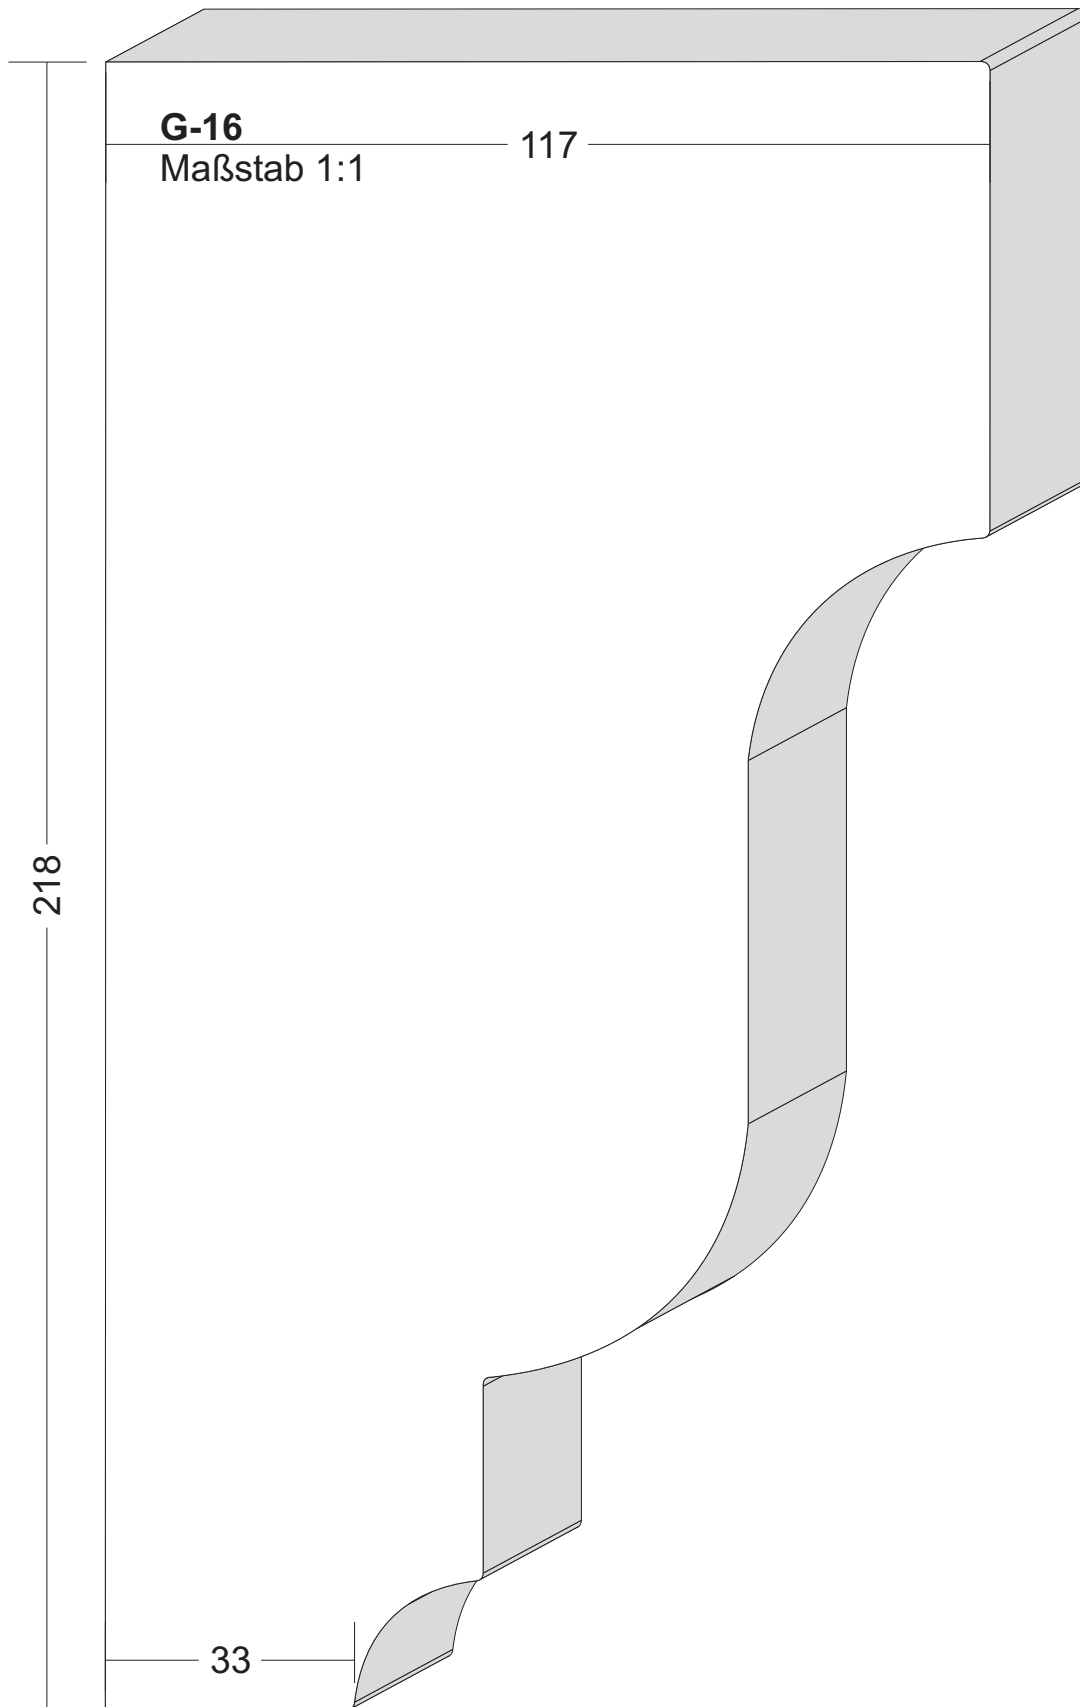

Brettprofile: FF-01 und FF-02

von 12 cm bis 30 cm Breite in 1cm-Sprung erhältlich,
sowie in verschiedenen Dicken.

Fensterfaschen Maßstab 1:1

Fensterfaschen Maßstab 1:1

Fensterfaschen Maßstab 1:1

Fensterfaschen Maßstab 1:1

Kortongesimse Maßstab 1:1

Kortongesimse Maßstab 1:2

Kortongesimse Maßstab 1:1

Kortongesimse Maßstab 1:1

Gesimse Maßstab 1:2

Gesimse Maßstab 1:2

Gesimse Maßstab 1:2

Gesimse Maßstab 1:1

Gesimse Maßstab 1:1

Gesimse Maßstab 1:1

Gesimse Maßstab 1:1

Gesimse Maßstab 1:1

Gesimse Maßstab 1:1

Gesimse Maßstab 1:2

Gesimse Maßstab 1:2

Gesimse Maßstab 1:2

Gesimse Maßstab 1:2

Gesimse Maßstab 1:2

Quaderprofil Maßstab 1:2

Quaderprofil Maßstab 1:2