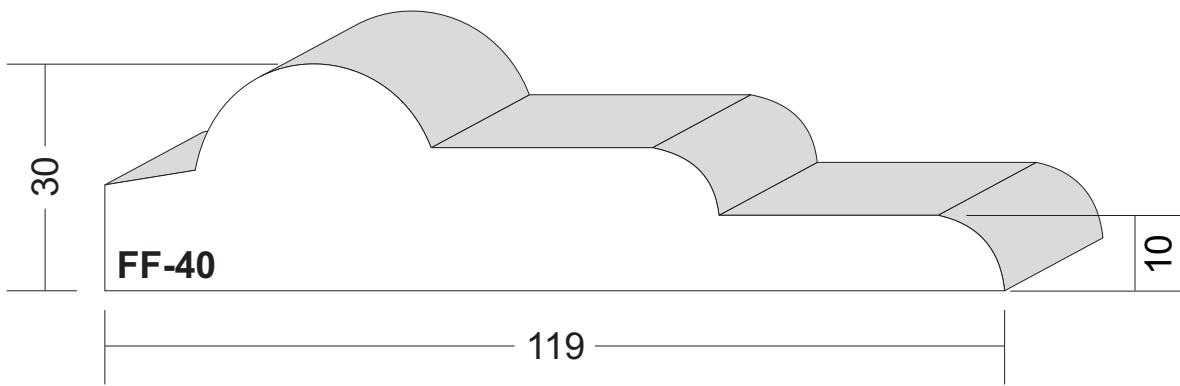

ROFIX[®]

Bauen mit System

roefix.com

Fassadenelemente

Profilstäbe - Fensterflaschen - Schlusssteine -
Sohlbankgesimse - Korton- und Hauptgesimse - Quader

Profilstäbe Maßstab 1:1

Profilstäbe Maßstab 1:1

Fensterfaschen Maßstab 1:1

Brettprofile: FF-01 und FF-02

von 12 cm bis 30 cm Breite in 1cm-Sprung erhältlich,
sowie in verschiedenen Dicken.

Fensterfaschen Maßstab 1:1

Fensterfaschen Maßstab 1:1

Fensterfaschen Maßstab 1:1

Fensterfaschen Maßstab 1:1

Fensterfaschen Maßstab 1:1

Fensterfaschen Maßstab 1:1

Fensterfaschen Maßstab 1:1

Fensterfaschen Maßstab 1:1

Fensterfaschen Maßstab 1:1

Schlusssteine Maßstab 1:2

Schlusssteine Maßstab 1:2

Schlusssteine Maßstab 1:2

Schlussstein Maßstab 1:2

Schlusssteine Maßstab 1:2

Schlussstein Maßstab 1:2

Sohlbankgesimse Maßstab 1:1

Sohlbankgesimse Maßstab 1:1

Sohlbankgesimse Maßstab 1:1

Sohlbankgesimse Maßstab 1:1

Sohlbankgesimse Maßstab 1:1