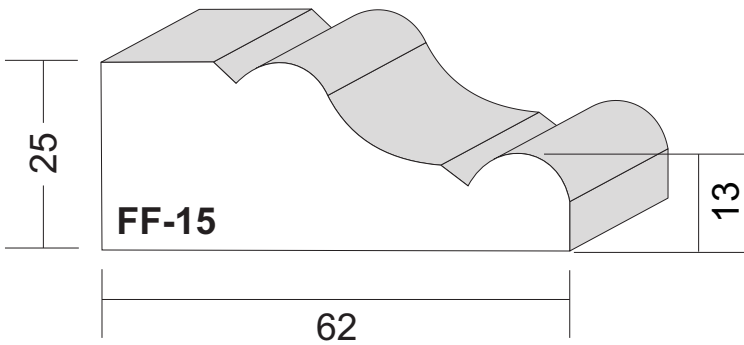

Fensterfaschen Maßstab 1:1