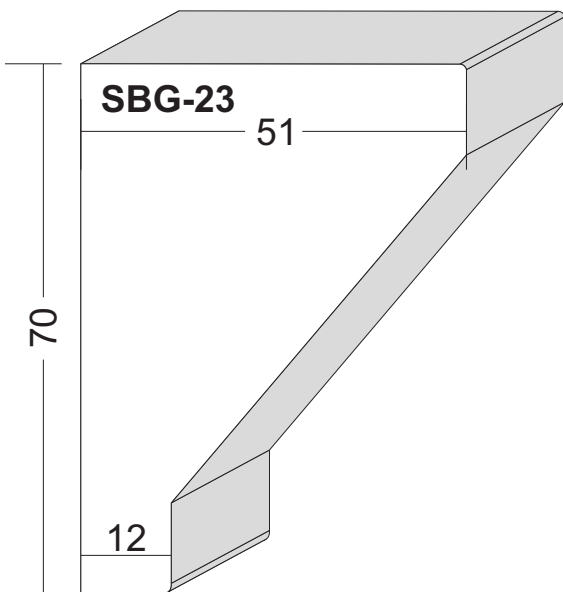

Sohlbankgesimse Maßstab 1:1