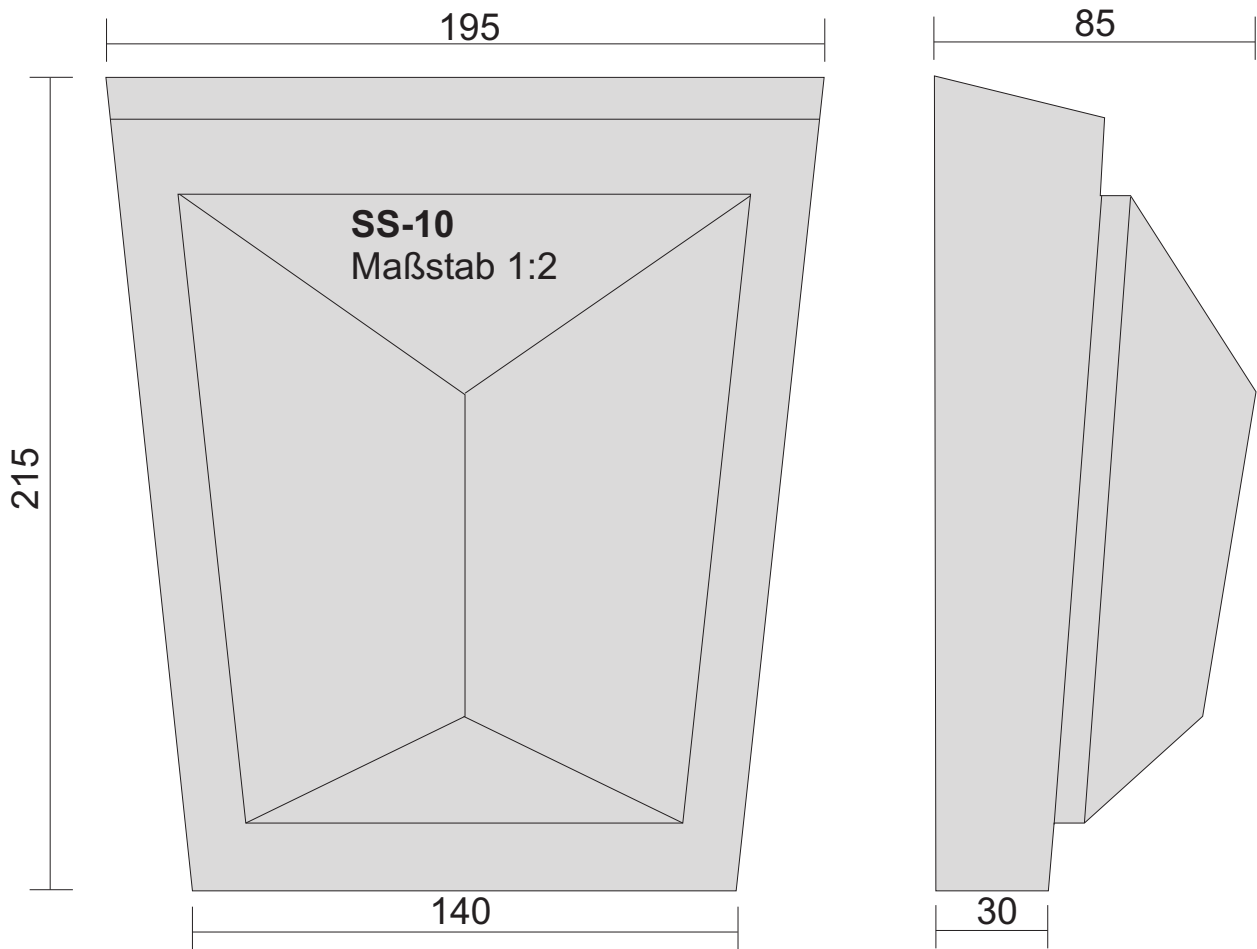

Schlussstein Maßstab 1:2