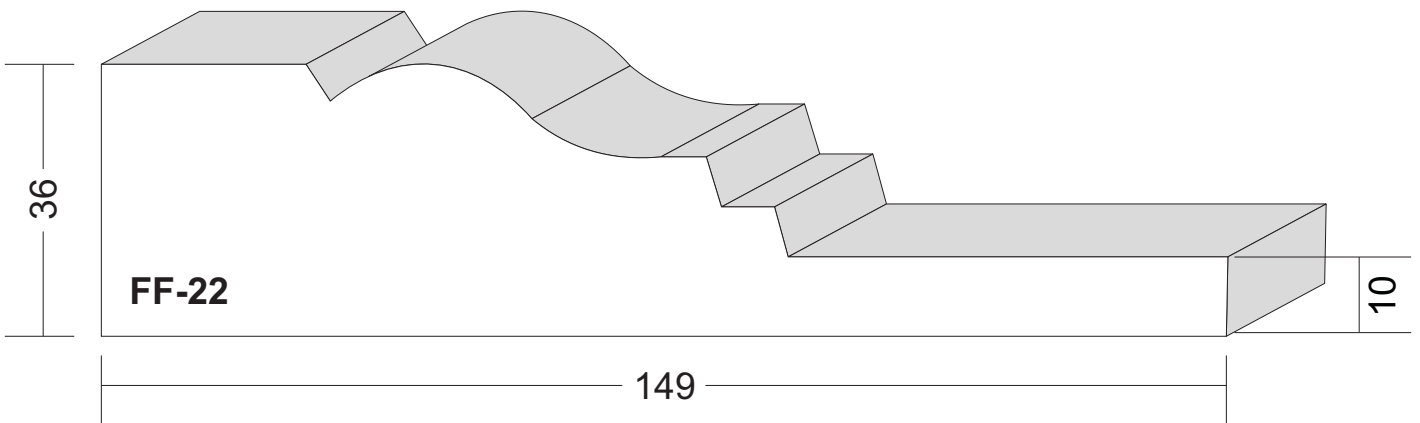

ROFIX[®]

Bauen mit System

roefix.com

Fassadenelemente

Profilstäbe - Fensterflaschen - Schlusssteine -
Sohlbankgesimse - Korton- und Hauptgesimse - Quader

Profilstäbe Maßstab 1:1

Profilstäbe Maßstab 1:1

Fensterfaschen Maßstab 1:1

Brettprofile: FF-01 und FF-02

von 12 cm bis 30 cm Breite in 1cm-Sprung erhältlich,
sowie in verschiedenen Dicken.

Fensterfaschen Maßstab 1:1

Fensterfaschen Maßstab 1:1

Fensterfaschen Maßstab 1:1

Fensterfaschen Maßstab 1:1

Fensterfaschen Maßstab 1:1

Fensterfaschen Maßstab 1:1

Fensterfaschen Maßstab 1:1

Fensterfaschen Maßstab 1:1

Fensterfaschen Maßstab 1:1

Schlusssteine Maßstab 1:2

Schlusssteine Maßstab 1:2

Schlusssteine Maßstab 1:2

Schlussstein Maßstab 1:2

Schlusssteine Maßstab 1:2

Schlussstein Maßstab 1:2

Sohlbankgesimse Maßstab 1:1

Sohlbankgesimse Maßstab 1:1

Sohlbankgesimse Maßstab 1:1

Sohlbankgesimse Maßstab 1:1

Sohlbankgesimse Maßstab 1:1