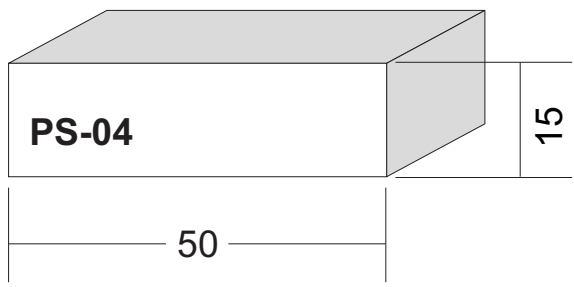

ROFIX[®]

Bauen mit System

roefix.com

Fassadenelemente

Profilstäbe - Fensterflaschen - Schlusssteine -
Sohlbankgesimse - Korton- und Hauptgesimse - Quader

Profilstäbe Maßstab 1:1

Profilstäbe Maßstab 1:1

Fensterfaschen Maßstab 1:1

Brettprofile: FF-01 und FF-02

von 12 cm bis 30 cm Breite in 1cm-Sprung erhältlich,
sowie in verschiedenen Dicken.

Fensterfaschen Maßstab 1:1

Fensterfaschen Maßstab 1:1

Fensterfaschen Maßstab 1:1

Fensterfaschen Maßstab 1:1

Fensterfaschen Maßstab 1:1

Fensterfaschen Maßstab 1:1

Fensterfaschen Maßstab 1:1

Fensterfaschen Maßstab 1:1

Fensterfaschen Maßstab 1:1

Schlusssteine Maßstab 1:2

Schlusssteine Maßstab 1:2

Schlusssteine Maßstab 1:2