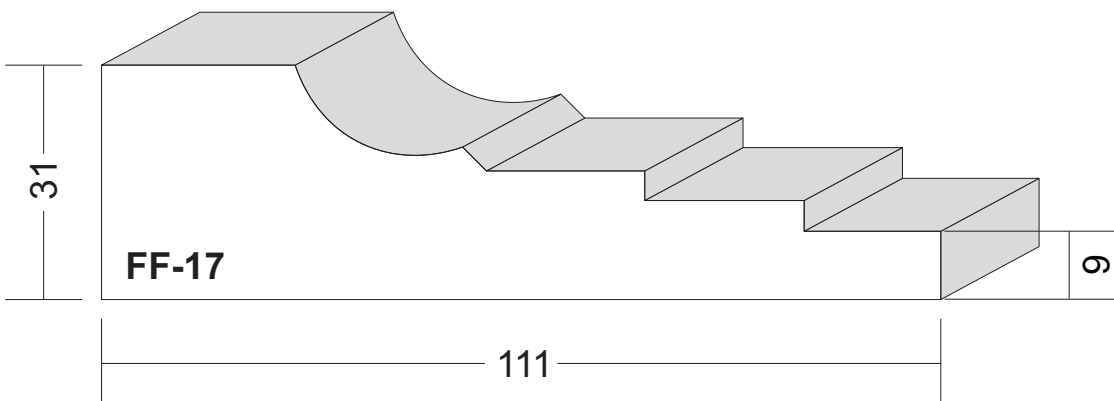

Fensterfaschen Maßstab 1:1