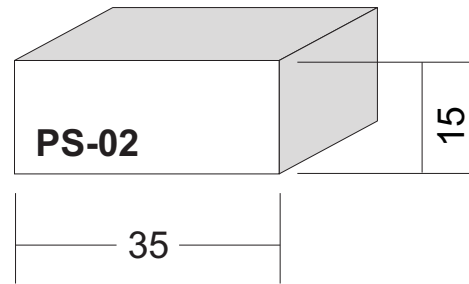

ROFIX[®]

Bauen mit System

roefix.com

Fassadenelemente

Profilstäbe - Fensterflaschen - Schlusssteine -
Sohlbankgesimse - Korton- und Hauptgesimse - Quader

Profilstäbe Maßstab 1:1

Profilstäbe Maßstab 1:1

Fensterfaschen Maßstab 1:1

Brettprofile: FF-01 und FF-02

von 12 cm bis 30 cm Breite in 1cm-Sprung erhältlich,
sowie in verschiedenen Dicken.

Fensterfaschen Maßstab 1:1

Fensterfaschen Maßstab 1:1

Fensterfaschen Maßstab 1:1

Fensterfaschen Maßstab 1:1

Fensterfaschen Maßstab 1:1

Fensterfaschen Maßstab 1:1

Fensterfaschen Maßstab 1:1

Fensterfaschen Maßstab 1:1

Fensterfaschen Maßstab 1:1

Schlusssteine Maßstab 1:2

Schlusssteine Maßstab 1:2

Schlusssteine Maßstab 1:2