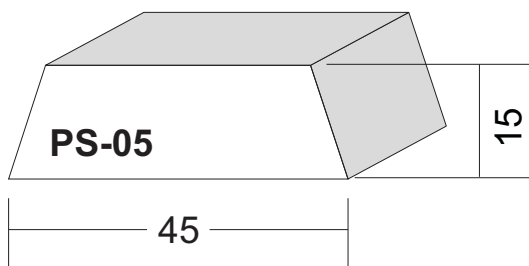

ROFIX[®]

Bauen mit System

roefix.com

Fassadenelemente

Profilstäbe - Fensterflaschen - Schlusssteine -
Sohlbankgesimse - Korton- und Hauptgesimse - Quader

Profilstäbe Maßstab 1:1

Profilstäbe Maßstab 1:1

Fensterfaschen Maßstab 1:1

Brettprofile: FF-01 und FF-02

von 12 cm bis 30 cm Breite in 1cm-Sprung erhältlich,
sowie in verschiedenen Dicken.

Fensterfaschen Maßstab 1:1

Fensterfaschen Maßstab 1:1

Fensterfaschen Maßstab 1:1

Fensterfaschen Maßstab 1:1

Fensterfaschen Maßstab 1:1

Fensterfaschen Maßstab 1:1

Fensterfaschen Maßstab 1:1

Fensterfaschen Maßstab 1:1

Fensterfaschen Maßstab 1:1

Schlusssteine Maßstab 1:2

Schlusssteine Maßstab 1:2

Schlusssteine Maßstab 1:2

Gesimse Maßstab 1:2

Gesimse Maßstab 1:2

Quaderprofil Maßstab 1:2

Quaderprofil Maßstab 1:2