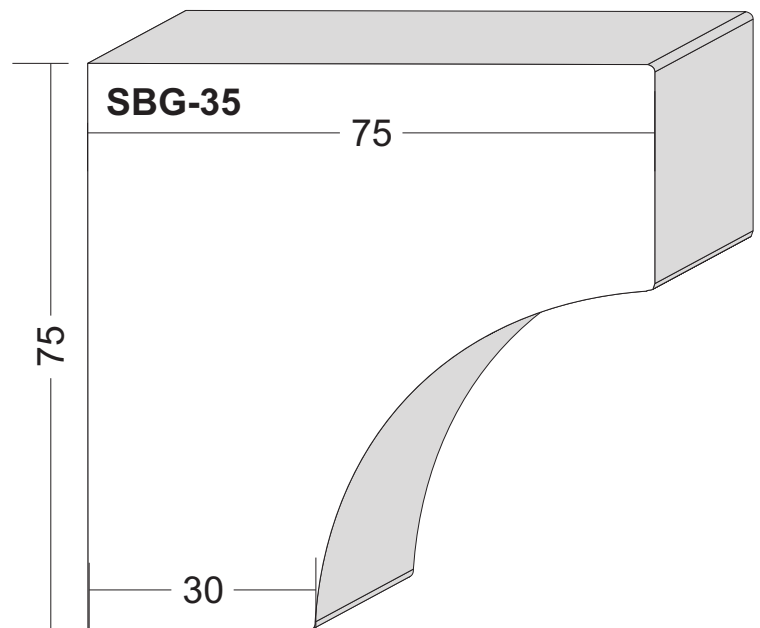

Sohlbankgesimse Maßstab 1:1