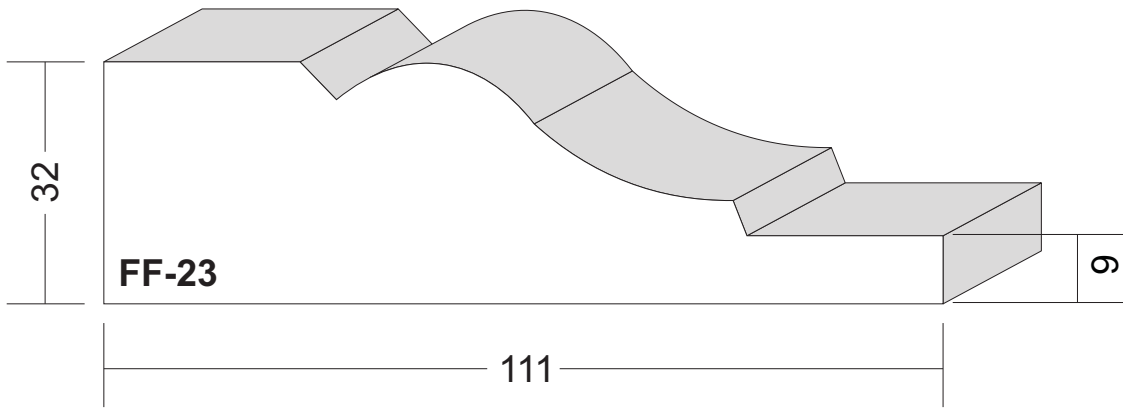

ROFIX[®]

Bauen mit System

roefix.com

Fassadenelemente

Profilstäbe - Fensterflaschen - Schlusssteine -
Sohlbankgesimse - Korton- und Hauptgesimse - Quader

Profilstäbe Maßstab 1:1

Profilstäbe Maßstab 1:1

Fensterfaschen Maßstab 1:1

Brettprofile: FF-01 und FF-02

von 12 cm bis 30 cm Breite in 1cm-Sprung erhältlich,
sowie in verschiedenen Dicken.

Fensterfaschen Maßstab 1:1

Fensterfaschen Maßstab 1:1

Fensterfaschen Maßstab 1:1

Fensterfaschen Maßstab 1:1

Fensterfaschen Maßstab 1:1

Fensterfaschen Maßstab 1:1

Fensterfaschen Maßstab 1:1

Fensterfaschen Maßstab 1:1

Fensterfaschen Maßstab 1:1

Schlusssteine Maßstab 1:2

Schlusssteine Maßstab 1:2

Schlusssteine Maßstab 1:2

Schlussstein Maßstab 1:2

Schlusssteine Maßstab 1:2

Schlussstein Maßstab 1:2

Sohlbankgesimse Maßstab 1:1

Sohlbankgesimse Maßstab 1:1

Sohlbankgesimse Maßstab 1:1

Sohlbankgesimse Maßstab 1:1

Sohlbankgesimse Maßstab 1:1