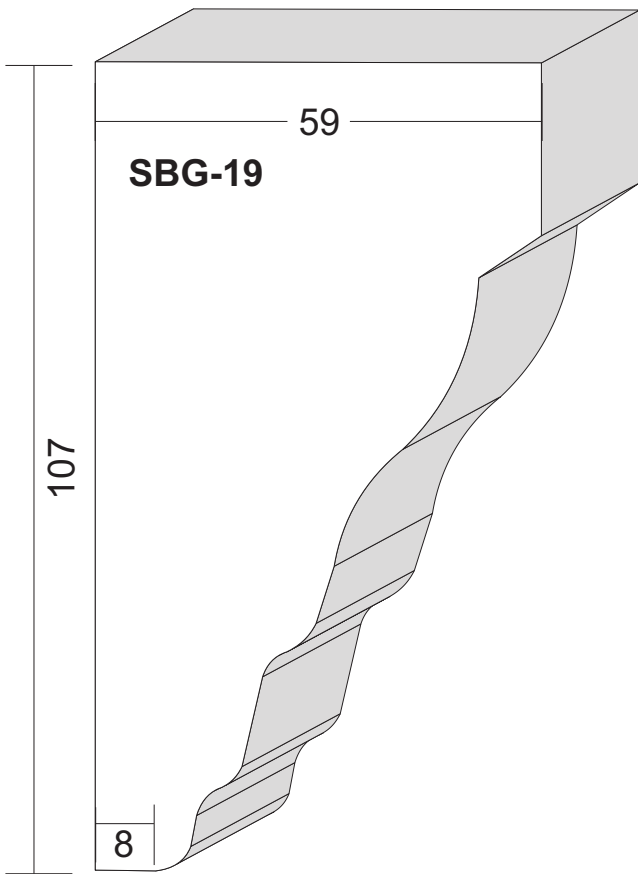

Sohlbankgesimse Maßstab 1:1