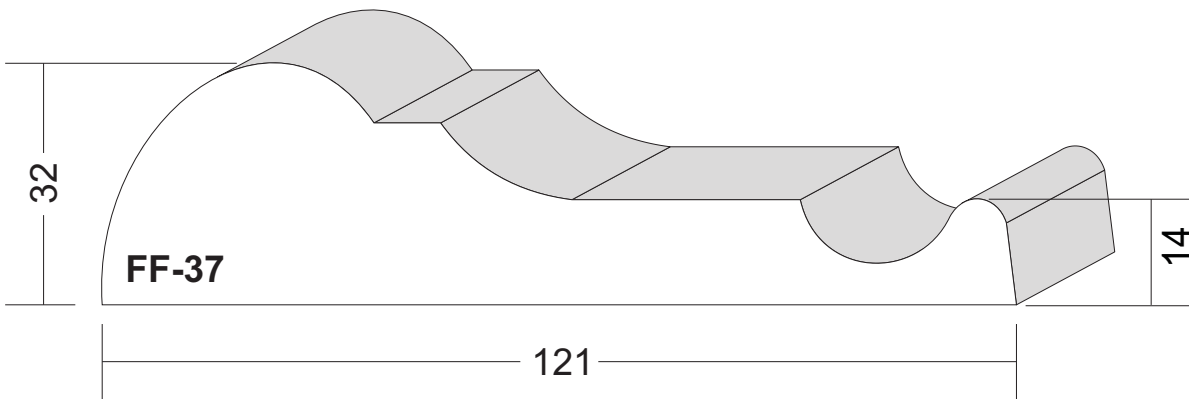

ROFIX[®]

Bauen mit System

roefix.com

Fassadenelemente

Profilstäbe - Fensterflaschen - Schlusssteine -
Sohlbankgesimse - Korton- und Hauptgesimse - Quader

Profilstäbe Maßstab 1:1

Profilstäbe Maßstab 1:1

Fensterfaschen Maßstab 1:1

Brettprofile: FF-01 und FF-02

von 12 cm bis 30 cm Breite in 1cm-Sprung erhältlich,
sowie in verschiedenen Dicken.

Fensterfaschen Maßstab 1:1

Fensterfaschen Maßstab 1:1

Fensterfaschen Maßstab 1:1

Fensterfaschen Maßstab 1:1

Fensterfaschen Maßstab 1:1

Fensterfaschen Maßstab 1:1

Fensterfaschen Maßstab 1:1

Fensterfaschen Maßstab 1:1

Fensterfaschen Maßstab 1:1

Schlusssteine Maßstab 1:2

Schlusssteine Maßstab 1:2

Schlusssteine Maßstab 1:2

Schlussstein Maßstab 1:2

Schlusssteine Maßstab 1:2

Schlussstein Maßstab 1:2

Sohlbankgesimse Maßstab 1:1

Sohlbankgesimse Maßstab 1:1

Sohlbankgesimse Maßstab 1:1

Sohlbankgesimse Maßstab 1:1

Sohlbankgesimse Maßstab 1:1