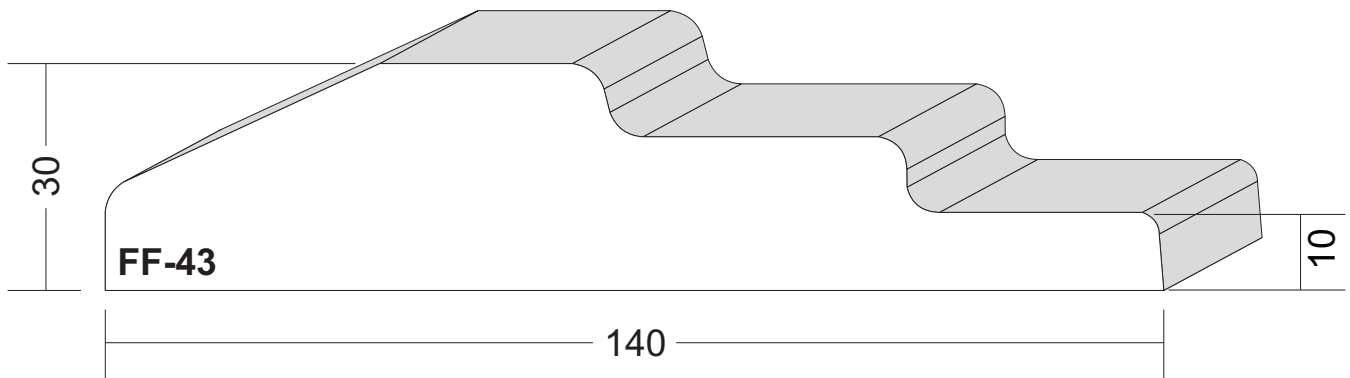

ROFIX[®]

Bauen mit System

roefix.com

Fassadenelemente

Profilstäbe - Fensterflaschen - Schlusssteine -
Sohlbankgesimse - Korton- und Hauptgesimse - Quader

Profilstäbe Maßstab 1:1

Profilstäbe Maßstab 1:1

Fensterfaschen Maßstab 1:1

Brettprofile: FF-01 und FF-02

von 12 cm bis 30 cm Breite in 1cm-Sprung erhältlich,
sowie in verschiedenen Dicken.

Fensterfaschen Maßstab 1:1

Fensterfaschen Maßstab 1:1

Fensterfaschen Maßstab 1:1

Fensterfaschen Maßstab 1:1

Fensterfaschen Maßstab 1:1

Fensterfaschen Maßstab 1:1

Fensterfaschen Maßstab 1:1

Fensterfaschen Maßstab 1:1

Fensterfaschen Maßstab 1:1

Schlusssteine Maßstab 1:2

Schlusssteine Maßstab 1:2

Schlusssteine Maßstab 1:2

Schlussstein Maßstab 1:2

Schlusssteine Maßstab 1:2

Schlussstein Maßstab 1:2

Sohlbankgesimse Maßstab 1:1

Sohlbankgesimse Maßstab 1:1

Sohlbankgesimse Maßstab 1:1

Sohlbankgesimse Maßstab 1:1

Sohlbankgesimse Maßstab 1:1