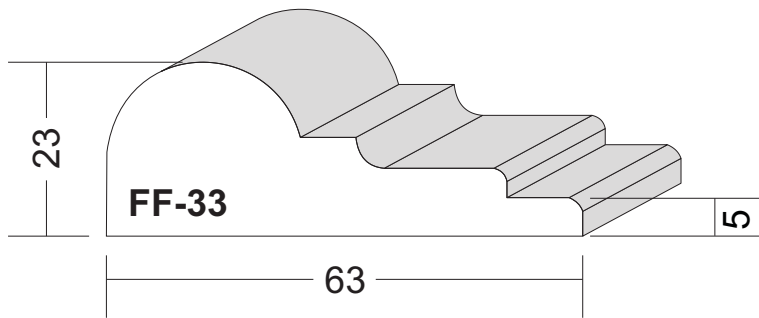

ROFIX[®]

Bauen mit System

roefix.com

Fassadenelemente

Profilstäbe - Fensterflaschen - Schlusssteine -
Sohlbankgesimse - Korton- und Hauptgesimse - Quader

Profilstäbe Maßstab 1:1

Profilstäbe Maßstab 1:1

Fensterfaschen Maßstab 1:1

Brettprofile: FF-01 und FF-02

von 12 cm bis 30 cm Breite in 1cm-Sprung erhältlich,
sowie in verschiedenen Dicken.

Fensterfaschen Maßstab 1:1

Fensterfaschen Maßstab 1:1

Fensterfaschen Maßstab 1:1

Fensterfaschen Maßstab 1:1

Fensterfaschen Maßstab 1:1

Fensterfaschen Maßstab 1:1

Fensterfaschen Maßstab 1:1

Fensterfaschen Maßstab 1:1

Fensterfaschen Maßstab 1:1

Schlusssteine Maßstab 1:2

Schlusssteine Maßstab 1:2

Schlusssteine Maßstab 1:2

Schlussstein Maßstab 1:2

Schlusssteine Maßstab 1:2

Schlussstein Maßstab 1:2

Sohlbankgesimse Maßstab 1:1

Sohlbankgesimse Maßstab 1:1

Sohlbankgesimse Maßstab 1:1

Sohlbankgesimse Maßstab 1:1

Sohlbankgesimse Maßstab 1:1