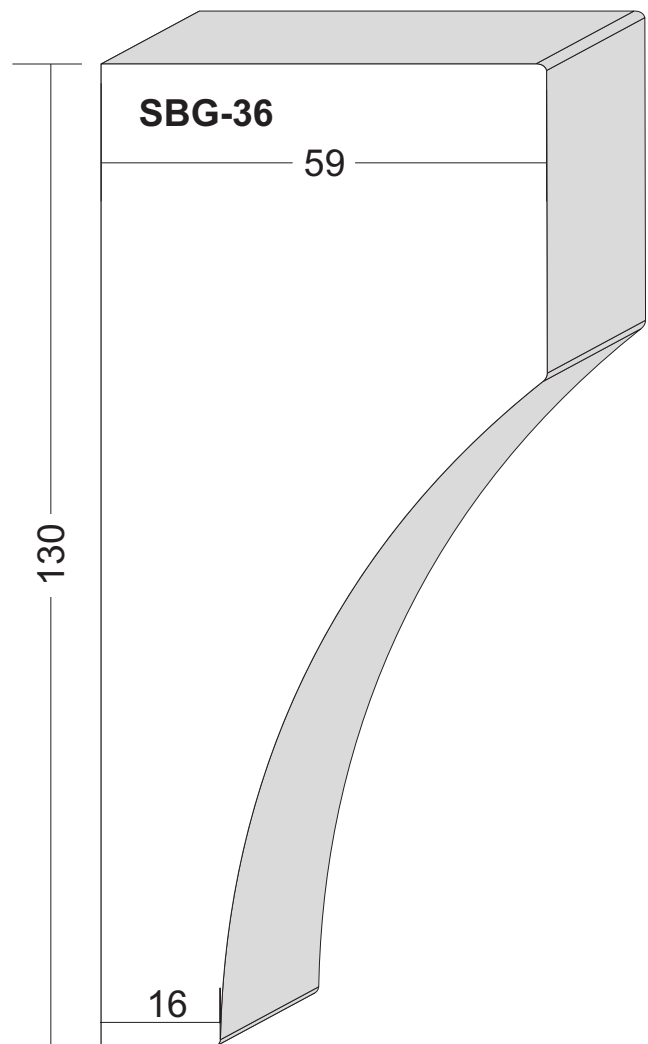

Sohlbankgesimse Maßstab 1:1