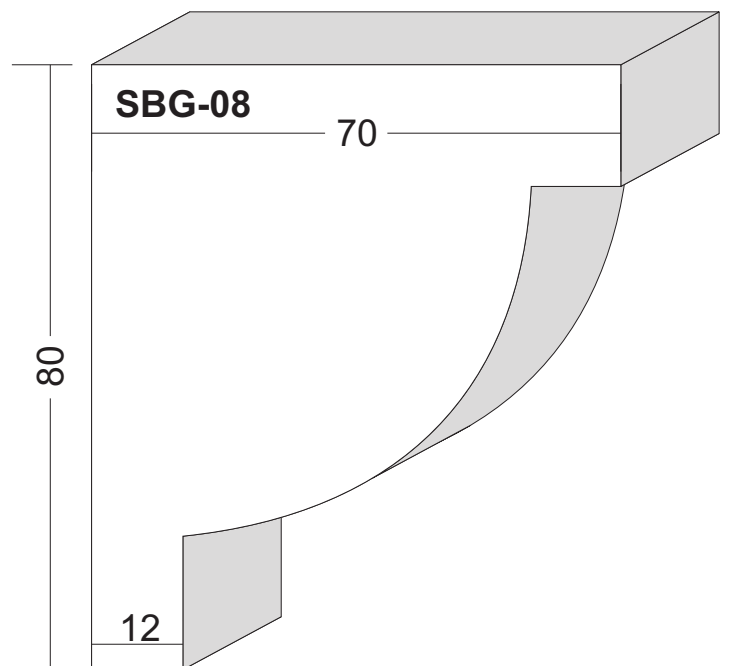

Sohlbankgesimse Maßstab 1:1