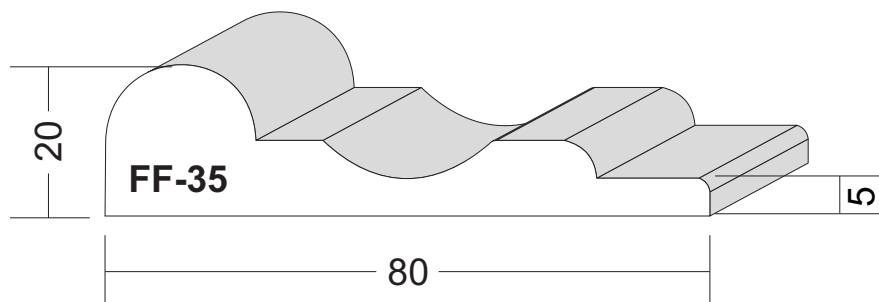

ROFIX[®]

Bauen mit System

roefix.com

Fassadenelemente

Profilstäbe - Fensterflaschen - Schlusssteine -
Sohlbankgesimse - Korton- und Hauptgesimse - Quader

Profilstäbe Maßstab 1:1

Profilstäbe Maßstab 1:1

Fensterfaschen Maßstab 1:1

Brettprofile: FF-01 und FF-02

von 12 cm bis 30 cm Breite in 1cm-Sprung erhältlich,
sowie in verschiedenen Dicken.

Fensterfaschen Maßstab 1:1

Fensterfaschen Maßstab 1:1

Fensterfaschen Maßstab 1:1

Fensterfaschen Maßstab 1:1

Fensterfaschen Maßstab 1:1

Fensterfaschen Maßstab 1:1

Fensterfaschen Maßstab 1:1

Fensterfaschen Maßstab 1:1

Fensterfaschen Maßstab 1:1

Schlusssteine Maßstab 1:2

Schlusssteine Maßstab 1:2

Schlusssteine Maßstab 1:2

Schlussstein Maßstab 1:2

Schlusssteine Maßstab 1:2

Schlussstein Maßstab 1:2

Sohlbankgesimse Maßstab 1:1

Sohlbankgesimse Maßstab 1:1

Sohlbankgesimse Maßstab 1:1

Sohlbankgesimse Maßstab 1:1

Sohlbankgesimse Maßstab 1:1