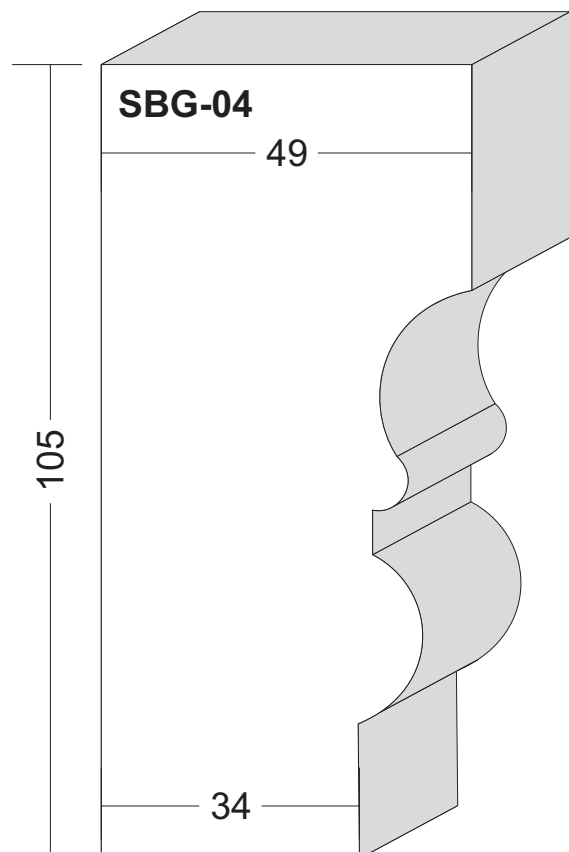

Sohlbankgesimse Maßstab 1:1