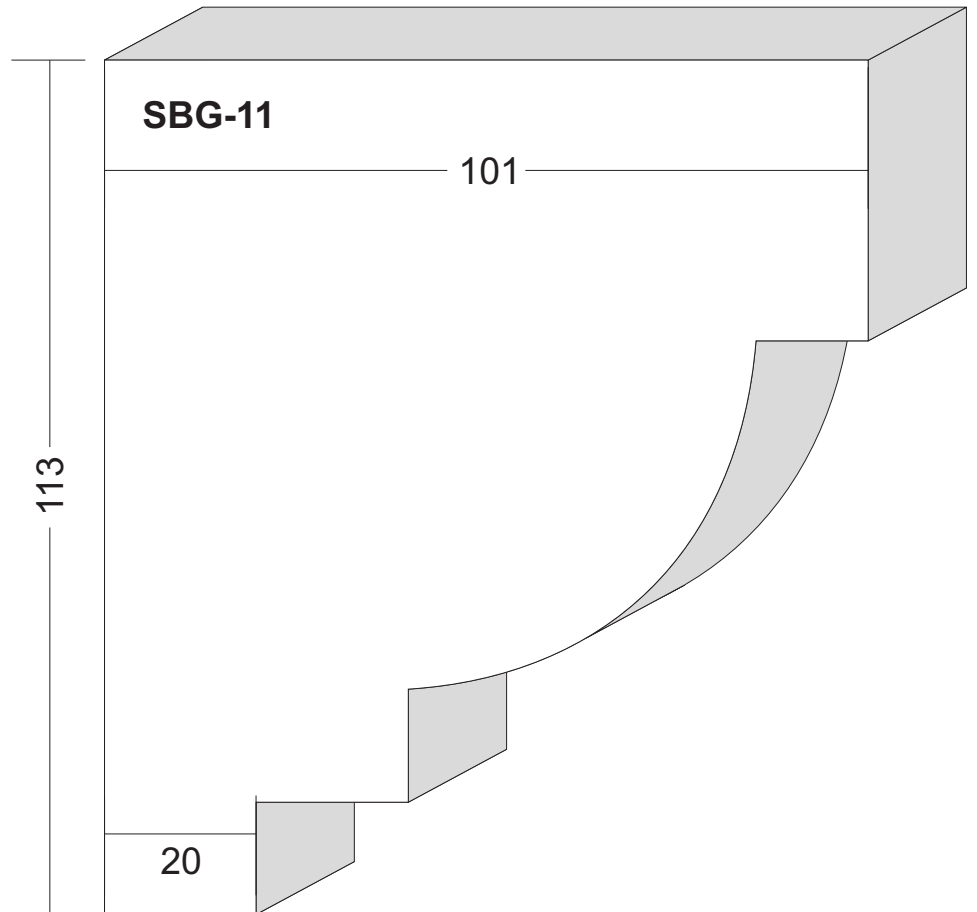

Sohlbankgesimse Maßstab 1:1