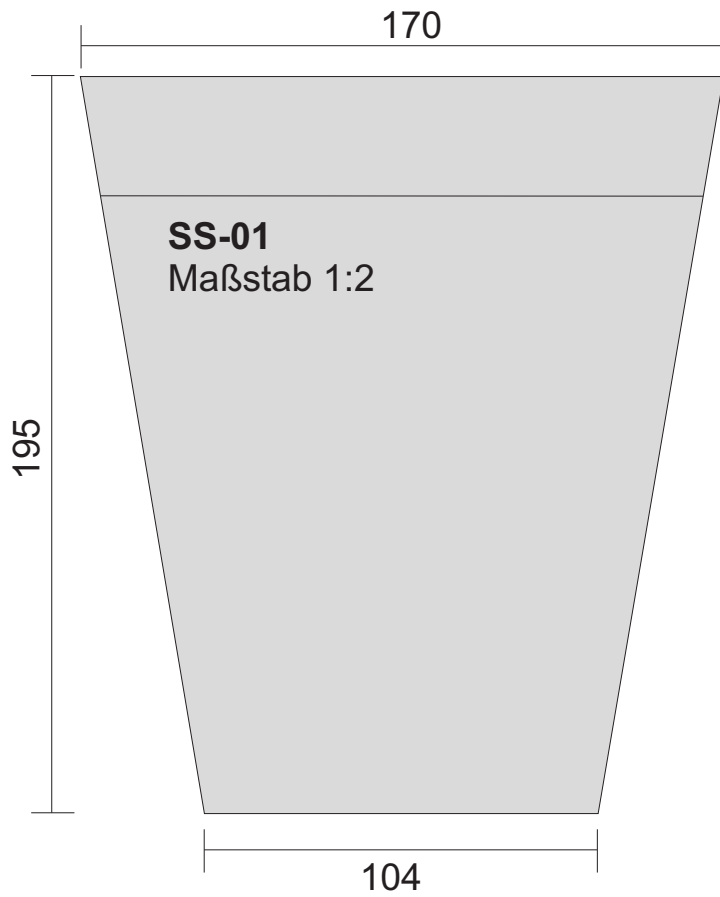

Schlusssteine Maßstab 1:2