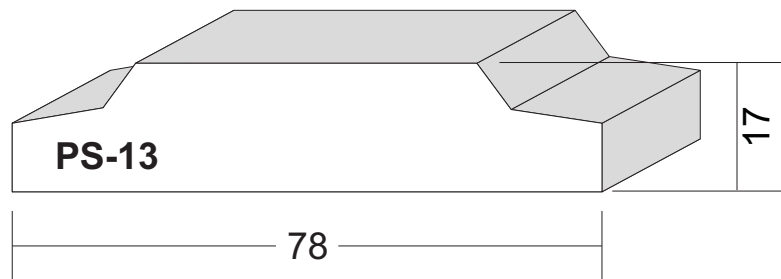

ROFIX[®]

Bauen mit System

roefix.com

Fassadenelemente

Profilstäbe - Fensterflaschen - Schlusssteine -
Sohlbankgesimse - Korton- und Hauptgesimse - Quader

Profilstäbe Maßstab 1:1

Profilstäbe Maßstab 1:1

Fensterfaschen Maßstab 1:1

Brettprofile: FF-01 und FF-02

von 12 cm bis 30 cm Breite in 1cm-Sprung erhältlich,
sowie in verschiedenen Dicken.

Fensterfaschen Maßstab 1:1

Fensterfaschen Maßstab 1:1

Fensterfaschen Maßstab 1:1

Fensterfaschen Maßstab 1:1

Fensterfaschen Maßstab 1:1

Fensterfaschen Maßstab 1:1

Fensterfaschen Maßstab 1:1

Fensterfaschen Maßstab 1:1

Fensterfaschen Maßstab 1:1

Schlusssteine Maßstab 1:2

Schlusssteine Maßstab 1:2

Schlusssteine Maßstab 1:2