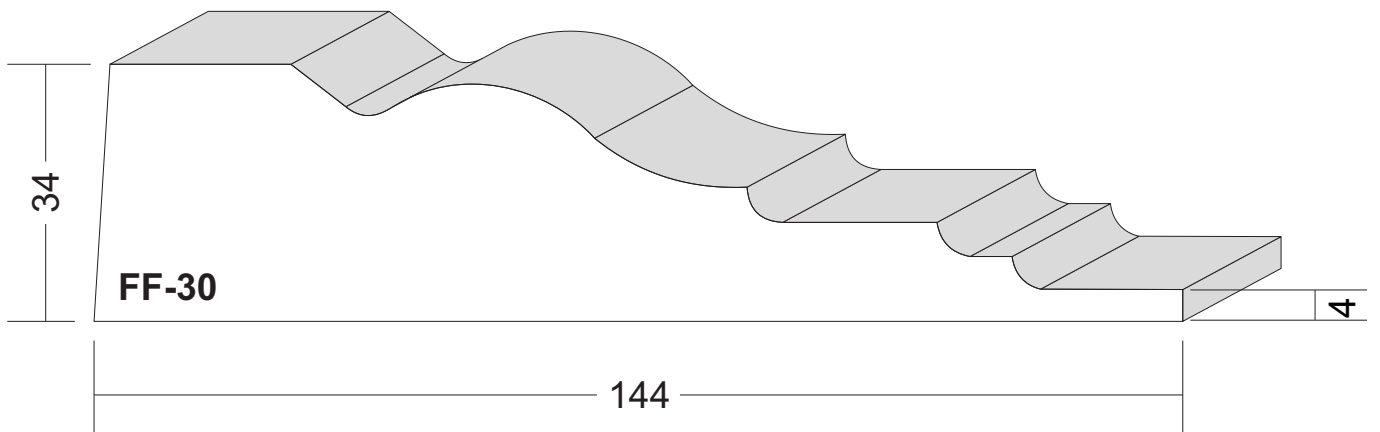

ROFIX[®]

Bauen mit System

roefix.com

Fassadenelemente

Profilstäbe - Fensterflaschen - Schlusssteine -
Sohlbankgesimse - Korton- und Hauptgesimse - Quader

Profilstäbe Maßstab 1:1

Profilstäbe Maßstab 1:1

Fensterfaschen Maßstab 1:1

Brettprofile: FF-01 und FF-02

von 12 cm bis 30 cm Breite in 1cm-Sprung erhältlich,
sowie in verschiedenen Dicken.

Fensterfaschen Maßstab 1:1

Fensterfaschen Maßstab 1:1

Fensterfaschen Maßstab 1:1

Fensterfaschen Maßstab 1:1

Fensterfaschen Maßstab 1:1

Fensterfaschen Maßstab 1:1

Fensterfaschen Maßstab 1:1

Fensterfaschen Maßstab 1:1

Fensterfaschen Maßstab 1:1

Schlusssteine Maßstab 1:2

Schlusssteine Maßstab 1:2

Schlusssteine Maßstab 1:2

Schlussstein Maßstab 1:2

Schlusssteine Maßstab 1:2

Schlussstein Maßstab 1:2

Sohlbankgesimse Maßstab 1:1

Sohlbankgesimse Maßstab 1:1

Sohlbankgesimse Maßstab 1:1

Sohlbankgesimse Maßstab 1:1

Sohlbankgesimse Maßstab 1:1