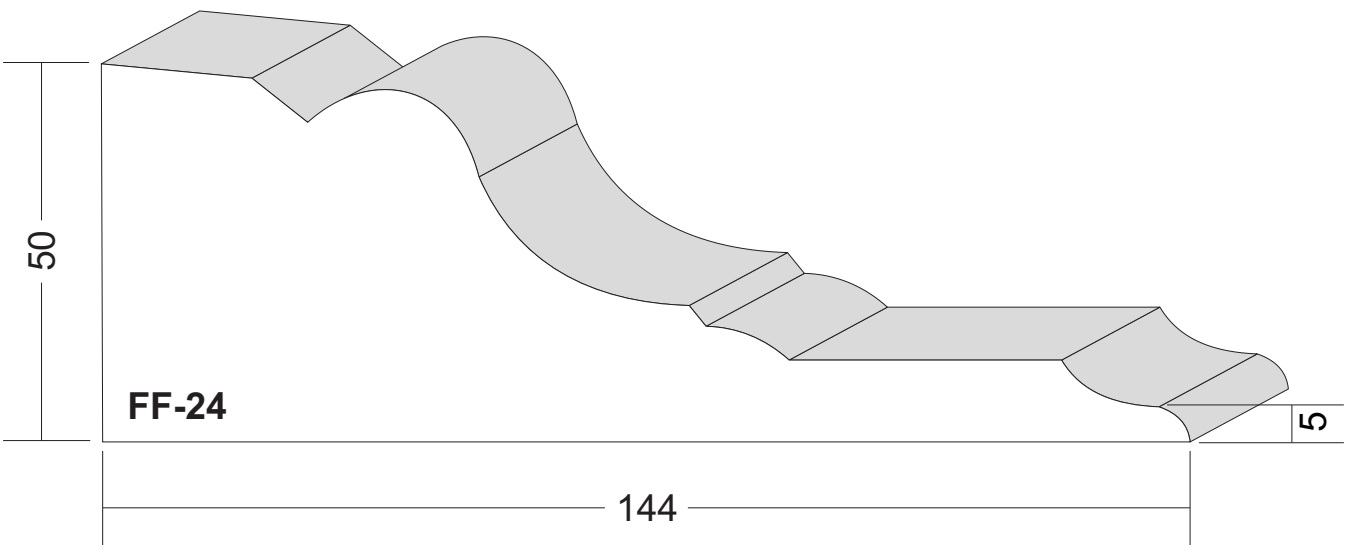

ROFIX[®]

Bauen mit System

roefix.com

Fassadenelemente

Profilstäbe - Fensterflaschen - Schlusssteine -
Sohlbankgesimse - Korton- und Hauptgesimse - Quader

Profilstäbe Maßstab 1:1

Profilstäbe Maßstab 1:1

Fensterfaschen Maßstab 1:1

Brettprofile: FF-01 und FF-02

von 12 cm bis 30 cm Breite in 1cm-Sprung erhältlich,
sowie in verschiedenen Dicken.

Fensterfaschen Maßstab 1:1

Fensterfaschen Maßstab 1:1

Fensterfaschen Maßstab 1:1

Fensterfaschen Maßstab 1:1

Fensterfaschen Maßstab 1:1

Fensterfaschen Maßstab 1:1

Fensterfaschen Maßstab 1:1

Fensterfaschen Maßstab 1:1

Fensterfaschen Maßstab 1:1

Schlusssteine Maßstab 1:2

Schlusssteine Maßstab 1:2

Schlusssteine Maßstab 1:2

Schlussstein Maßstab 1:2

Schlusssteine Maßstab 1:2

Schlussstein Maßstab 1:2

Sohlbankgesimse Maßstab 1:1

Sohlbankgesimse Maßstab 1:1

Sohlbankgesimse Maßstab 1:1

Sohlbankgesimse Maßstab 1:1

Sohlbankgesimse Maßstab 1:1