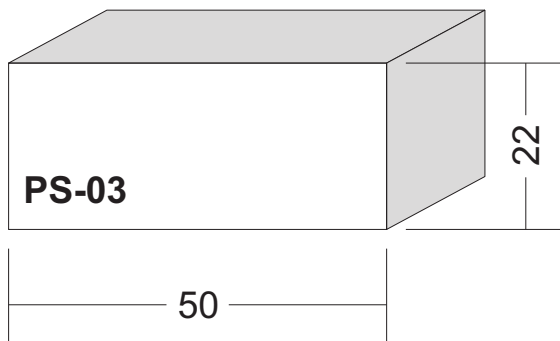

ROFIX[®]

Bauen mit System

roefix.com

Fassadenelemente

Profilstäbe - Fensterflaschen - Schlusssteine -
Sohlbankgesimse - Korton- und Hauptgesimse - Quader

Profilstäbe Maßstab 1:1

Profilstäbe Maßstab 1:1

Fensterfaschen Maßstab 1:1

Brettprofile: FF-01 und FF-02

von 12 cm bis 30 cm Breite in 1cm-Sprung erhältlich,
sowie in verschiedenen Dicken.

Fensterfaschen Maßstab 1:1

Fensterfaschen Maßstab 1:1

Fensterfaschen Maßstab 1:1

Fensterfaschen Maßstab 1:1

Fensterfaschen Maßstab 1:1

Fensterfaschen Maßstab 1:1

Fensterfaschen Maßstab 1:1

Fensterfaschen Maßstab 1:1

Fensterfaschen Maßstab 1:1

Schlusssteine Maßstab 1:2

Schlusssteine Maßstab 1:2

Schlusssteine Maßstab 1:2