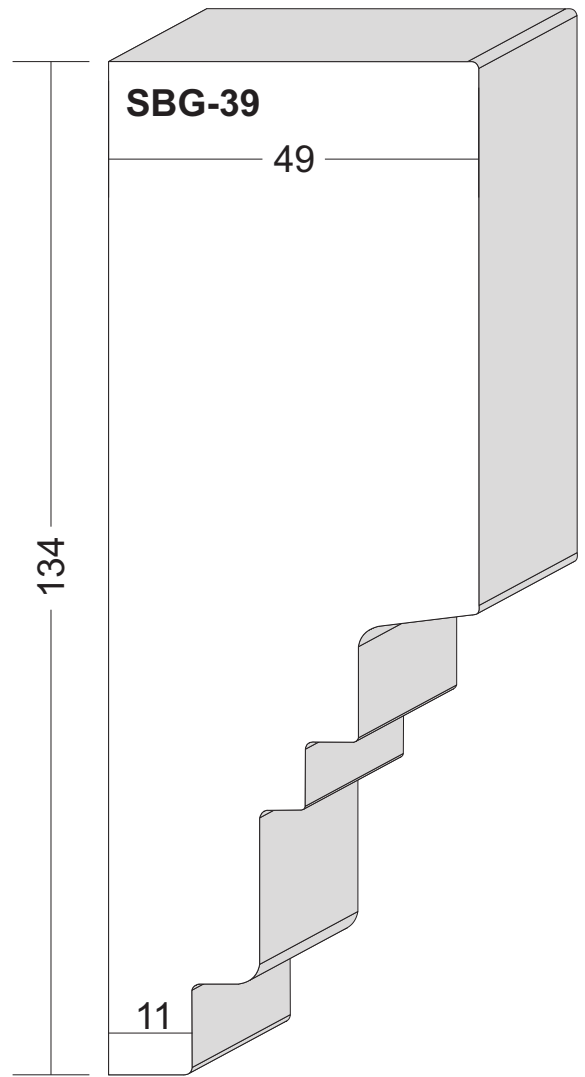

Sohlbankgesimse Maßstab 1:1