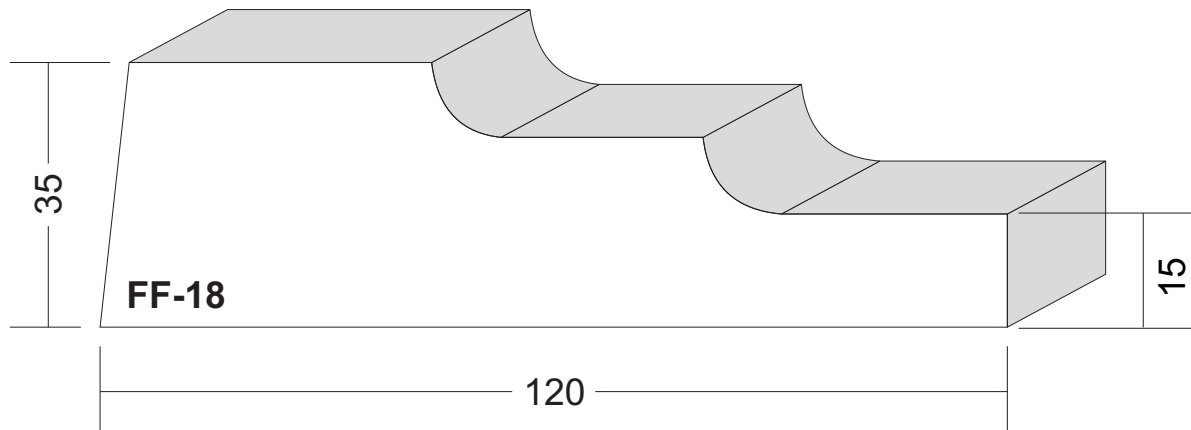

Fensterfaschen Maßstab 1:1