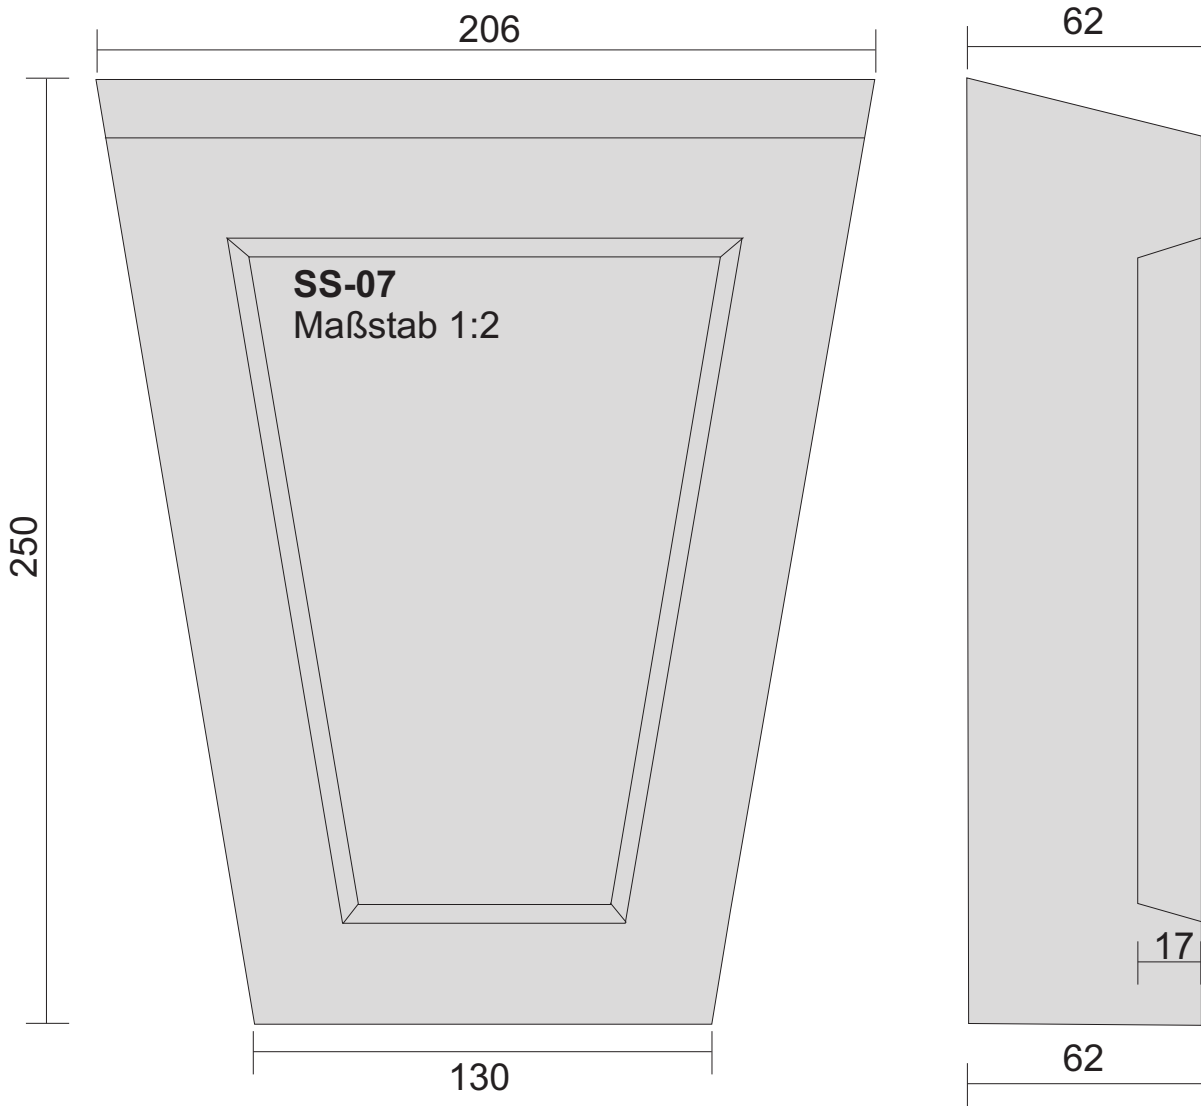

Schlusssteine Maßstab 1:2