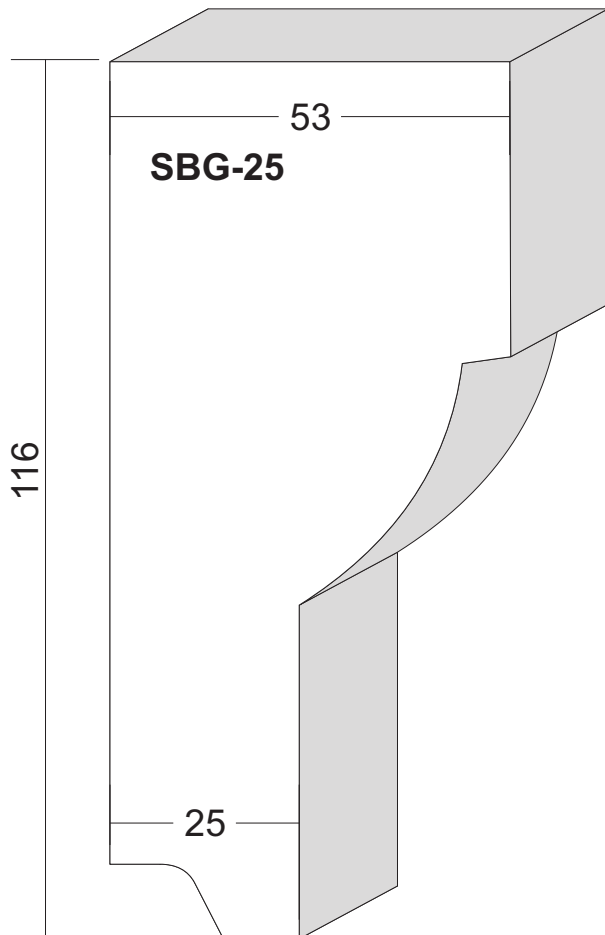

Sohlbankgesimse Maßstab 1:1