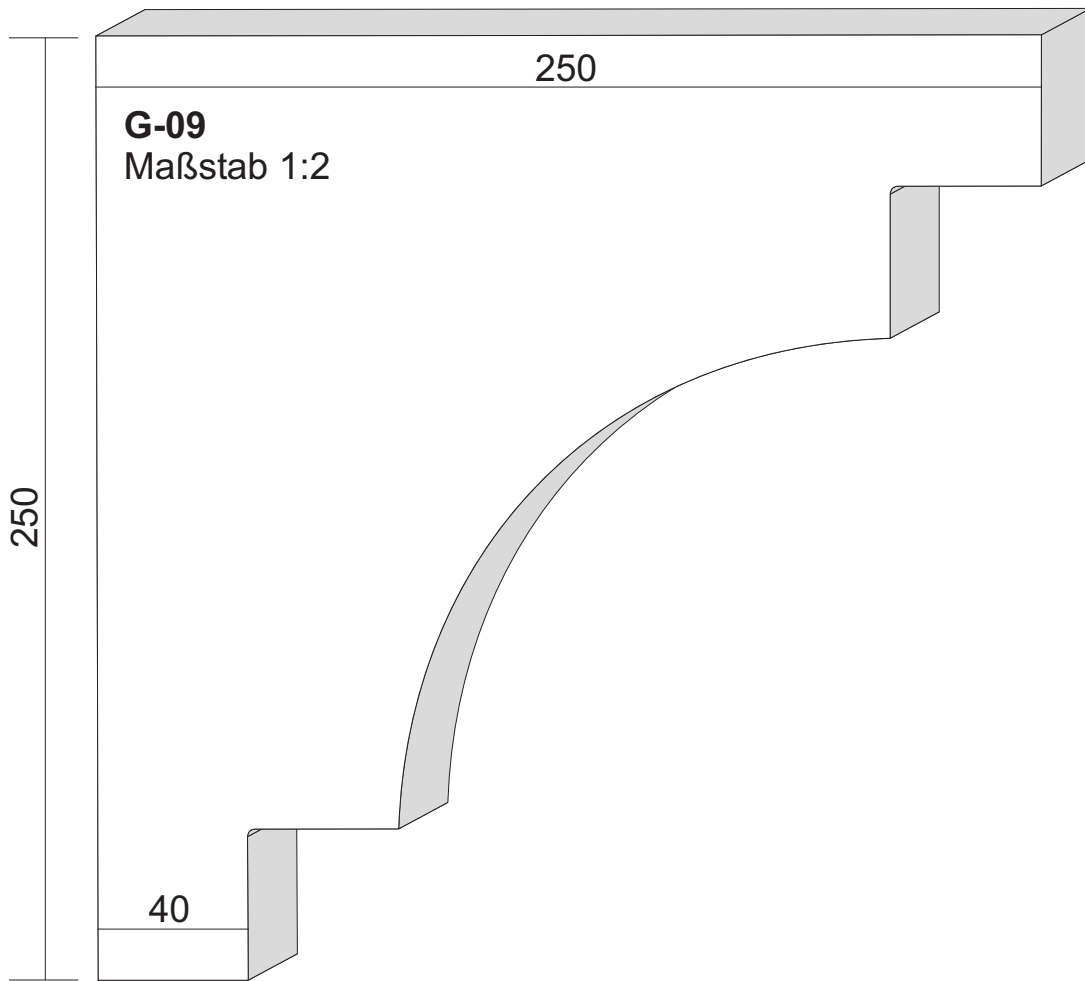

Brettprofile: FF-01 und FF-02

von 12 cm bis 30 cm Breite in 1cm-Sprung erhältlich,
sowie in verschiedenen Dicken.

Fensterfaschen Maßstab 1:1

Fensterfaschen Maßstab 1:1

Fensterfaschen Maßstab 1:1

Fensterfaschen Maßstab 1:1

Kortongesimse Maßstab 1:1

Kortongesimse Maßstab 1:2

Kortongesimse Maßstab 1:1

Kortongesimse Maßstab 1:1

Gesimse Maßstab 1:2

Gesimse Maßstab 1:2

Gesimse Maßstab 1:2

Gesimse Maßstab 1:1

Gesimse Maßstab 1:1

Gesimse Maßstab 1:1

Gesimse Maßstab 1:1

Gesimse Maßstab 1:1

Gesimse Maßstab 1:1

Gesimse Maßstab 1:2

Gesimse Maßstab 1:2

Gesimse Maßstab 1:2

Gesimse Maßstab 1:2

Gesimse Maßstab 1:2

Quaderprofil Maßstab 1:2

Quaderprofil Maßstab 1:2