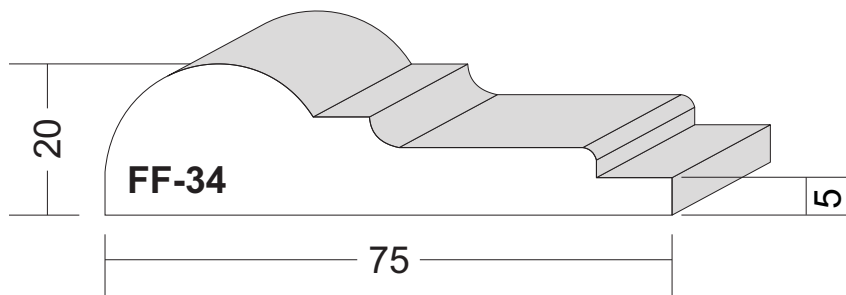

ROFIX[®]

Bauen mit System

roefix.com

Fassadenelemente

Profilstäbe - Fensterflaschen - Schlusssteine -
Sohlbankgesimse - Korton- und Hauptgesimse - Quader

Profilstäbe Maßstab 1:1

Profilstäbe Maßstab 1:1

Fensterfaschen Maßstab 1:1

Brettprofile: FF-01 und FF-02

von 12 cm bis 30 cm Breite in 1cm-Sprung erhältlich,
sowie in verschiedenen Dicken.

Fensterfaschen Maßstab 1:1

Fensterfaschen Maßstab 1:1

Fensterfaschen Maßstab 1:1

Fensterfaschen Maßstab 1:1

Fensterfaschen Maßstab 1:1

Fensterfaschen Maßstab 1:1

Fensterfaschen Maßstab 1:1

Fensterfaschen Maßstab 1:1

Fensterfaschen Maßstab 1:1

Schlusssteine Maßstab 1:2

Schlusssteine Maßstab 1:2

Schlusssteine Maßstab 1:2

Schlussstein Maßstab 1:2

Schlusssteine Maßstab 1:2

Schlussstein Maßstab 1:2

Sohlbankgesimse Maßstab 1:1

Sohlbankgesimse Maßstab 1:1

Sohlbankgesimse Maßstab 1:1

Sohlbankgesimse Maßstab 1:1

Sohlbankgesimse Maßstab 1:1