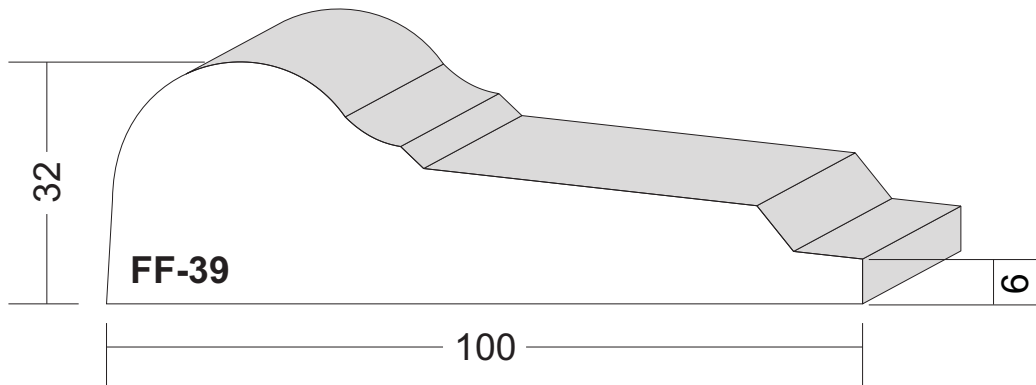

ROFIX[®]

Bauen mit System

roefix.com

Fassadenelemente

Profilstäbe - Fensterflaschen - Schlusssteine -
Sohlbankgesimse - Korton- und Hauptgesimse - Quader

Profilstäbe Maßstab 1:1

Profilstäbe Maßstab 1:1

Fensterfaschen Maßstab 1:1

Brettprofile: FF-01 und FF-02

von 12 cm bis 30 cm Breite in 1cm-Sprung erhältlich,
sowie in verschiedenen Dicken.

Fensterfaschen Maßstab 1:1

Fensterfaschen Maßstab 1:1

Fensterfaschen Maßstab 1:1

Fensterfaschen Maßstab 1:1

Fensterfaschen Maßstab 1:1

Fensterfaschen Maßstab 1:1

Fensterfaschen Maßstab 1:1

Fensterfaschen Maßstab 1:1

Fensterfaschen Maßstab 1:1

Schlusssteine Maßstab 1:2

Schlusssteine Maßstab 1:2

Schlusssteine Maßstab 1:2

Schlussstein Maßstab 1:2

Schlusssteine Maßstab 1:2

Schlussstein Maßstab 1:2

Sohlbankgesimse Maßstab 1:1

Sohlbankgesimse Maßstab 1:1

Sohlbankgesimse Maßstab 1:1

Sohlbankgesimse Maßstab 1:1

Sohlbankgesimse Maßstab 1:1