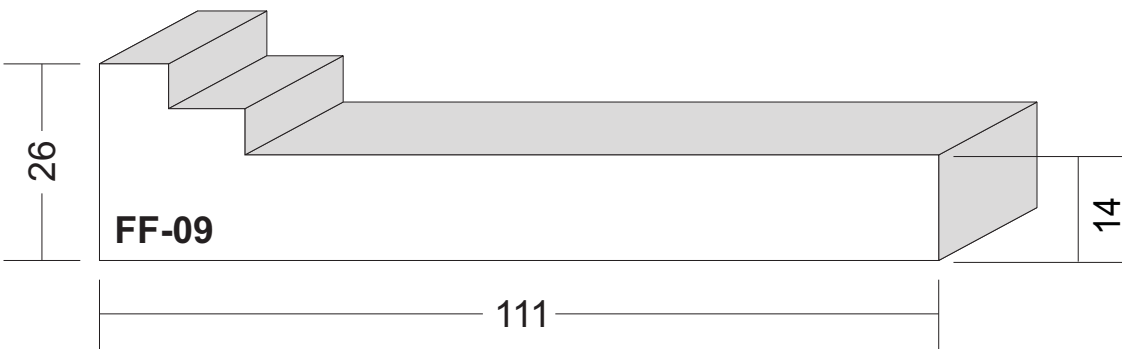

ROFIX[®]

Bauen mit System

roefix.com

Fassadenelemente

Profilstäbe - Fensterflaschen - Schlusssteine -
Sohlbankgesimse - Korton- und Hauptgesimse - Quader

Profilstäbe Maßstab 1:1

Profilstäbe Maßstab 1:1

Fensterfaschen Maßstab 1:1

Brettprofile: FF-01 und FF-02

von 12 cm bis 30 cm Breite in 1cm-Sprung erhältlich,
sowie in verschiedenen Dicken.

Fensterfaschen Maßstab 1:1

Fensterfaschen Maßstab 1:1

Fensterfaschen Maßstab 1:1

Fensterfaschen Maßstab 1:1

Fensterfaschen Maßstab 1:1

Fensterfaschen Maßstab 1:1

Fensterfaschen Maßstab 1:1

Fensterfaschen Maßstab 1:1

Fensterfaschen Maßstab 1:1

Schlusssteine Maßstab 1:2

Schlusssteine Maßstab 1:2

Schlusssteine Maßstab 1:2

Gesimse Maßstab 1:2

Gesimse Maßstab 1:2

Quaderprofil Maßstab 1:2

Quaderprofil Maßstab 1:2