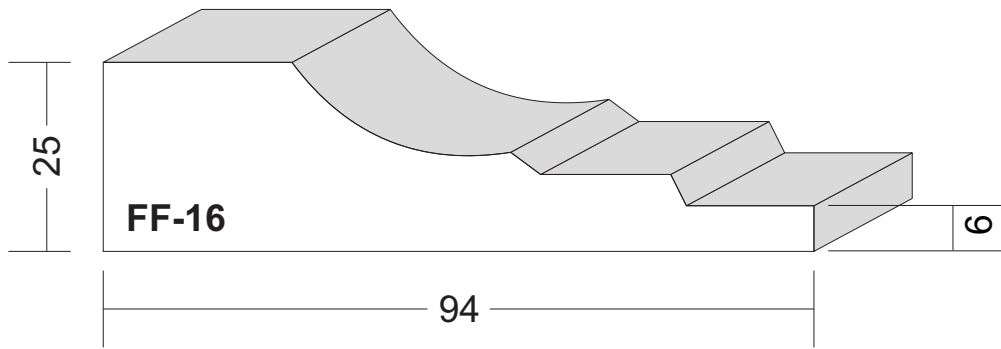

Fensterfaschen Maßstab 1:1