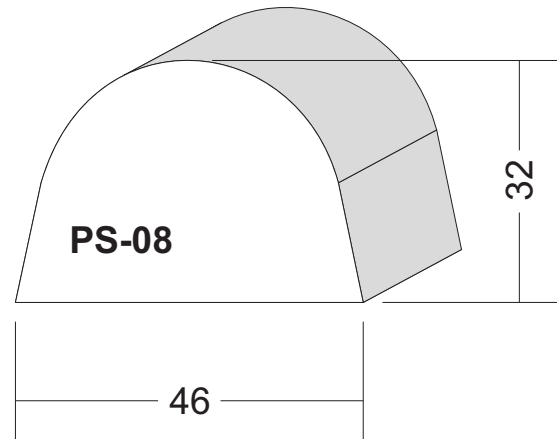

ROFIX[®]

Bauen mit System

roefix.com

Fassadenelemente

Profilstäbe - Fensterflaschen - Schlusssteine -
Sohlbankgesimse - Korton- und Hauptgesimse - Quader

Profilstäbe Maßstab 1:1

Profilstäbe Maßstab 1:1

Fensterfaschen Maßstab 1:1

Brettprofile: FF-01 und FF-02

von 12 cm bis 30 cm Breite in 1cm-Sprung erhältlich,
sowie in verschiedenen Dicken.

Fensterfaschen Maßstab 1:1

Fensterfaschen Maßstab 1:1

Fensterfaschen Maßstab 1:1

Fensterfaschen Maßstab 1:1

Fensterfaschen Maßstab 1:1

Fensterfaschen Maßstab 1:1

Fensterfaschen Maßstab 1:1

Fensterfaschen Maßstab 1:1

Fensterfaschen Maßstab 1:1

Schlusssteine Maßstab 1:2

Schlusssteine Maßstab 1:2

Schlusssteine Maßstab 1:2

Gesimse Maßstab 1:2

Gesimse Maßstab 1:2

Quaderprofil Maßstab 1:2

Quaderprofil Maßstab 1:2