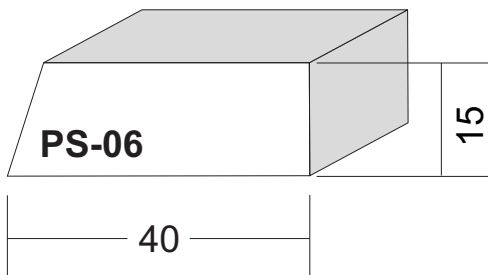

ROFIX[®]

Bauen mit System

roefix.com

Fassadenelemente

Profilstäbe - Fensterflaschen - Schlusssteine -
Sohlbankgesimse - Korton- und Hauptgesimse - Quader

Profilstäbe Maßstab 1:1

Profilstäbe Maßstab 1:1

Fensterfaschen Maßstab 1:1

Brettprofile: FF-01 und FF-02

von 12 cm bis 30 cm Breite in 1cm-Sprung erhältlich,
sowie in verschiedenen Dicken.

Fensterfaschen Maßstab 1:1

Fensterfaschen Maßstab 1:1

Fensterfaschen Maßstab 1:1

Fensterfaschen Maßstab 1:1

Fensterfaschen Maßstab 1:1

Fensterfaschen Maßstab 1:1

Fensterfaschen Maßstab 1:1

Fensterfaschen Maßstab 1:1

Fensterfaschen Maßstab 1:1

Schlusssteine Maßstab 1:2

Schlusssteine Maßstab 1:2

Schlusssteine Maßstab 1:2

Gesimse Maßstab 1:1

Gesimse Maßstab 1:1

Gesimse Maßstab 1:1

Gesimse Maßstab 1:1

Gesimse Maßstab 1:1

Gesimse Maßstab 1:2

Gesimse Maßstab 1:2

Gesimse Maßstab 1:2