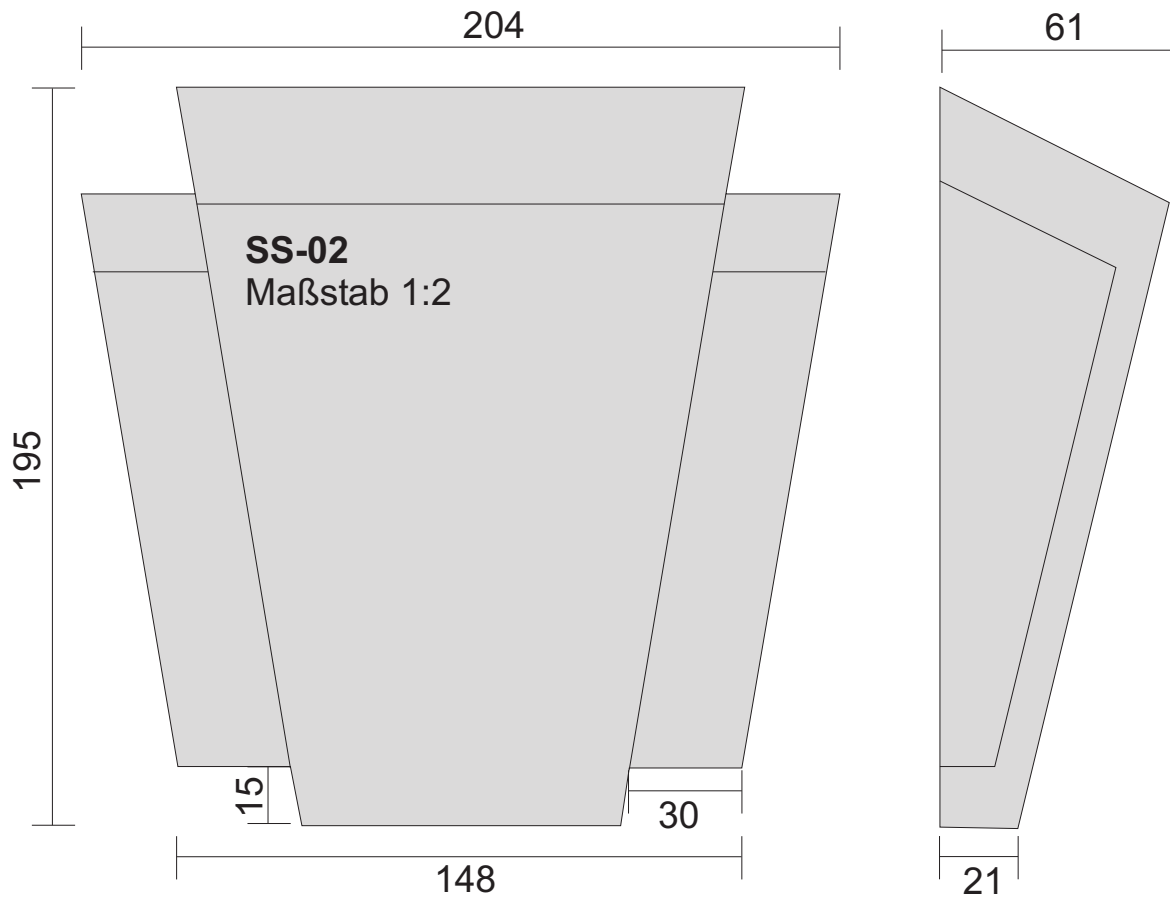

Schlusssteine Maßstab 1:2