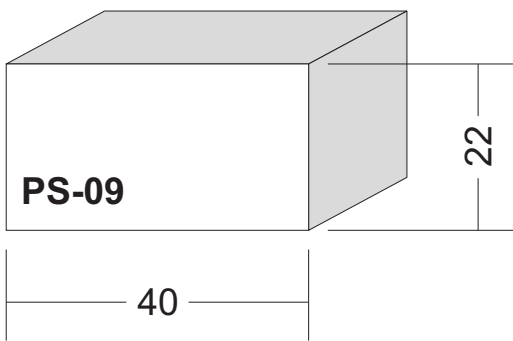

ROFIX[®]

Bauen mit System

roefix.com

Fassadenelemente

Profilstäbe - Fensterflaschen - Schlusssteine -
Sohlbankgesimse - Korton- und Hauptgesimse - Quader

Profilstäbe Maßstab 1:1

Profilstäbe Maßstab 1:1

Fensterfaschen Maßstab 1:1

Brettprofile: FF-01 und FF-02

von 12 cm bis 30 cm Breite in 1cm-Sprung erhältlich,
sowie in verschiedenen Dicken.

Fensterfaschen Maßstab 1:1

Fensterfaschen Maßstab 1:1

Fensterfaschen Maßstab 1:1

Fensterfaschen Maßstab 1:1

Fensterfaschen Maßstab 1:1

Fensterfaschen Maßstab 1:1

Fensterfaschen Maßstab 1:1

Fensterfaschen Maßstab 1:1

Fensterfaschen Maßstab 1:1

Schlusssteine Maßstab 1:2

Schlusssteine Maßstab 1:2

Schlusssteine Maßstab 1:2