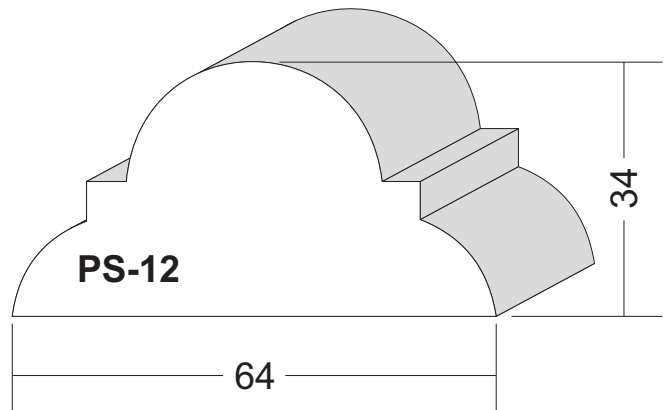

ROFIX[®]

Bauen mit System

roefix.com

Fassadenelemente

Profilstäbe - Fensterflaschen - Schlusssteine -
Sohlbankgesimse - Korton- und Hauptgesimse - Quader

Profilstäbe Maßstab 1:1

Profilstäbe Maßstab 1:1

Fensterfaschen Maßstab 1:1

Brettprofile: FF-01 und FF-02

von 12 cm bis 30 cm Breite in 1cm-Sprung erhältlich,
sowie in verschiedenen Dicken.

Fensterfaschen Maßstab 1:1

Fensterfaschen Maßstab 1:1

Fensterfaschen Maßstab 1:1

Fensterfaschen Maßstab 1:1

Fensterfaschen Maßstab 1:1

Fensterfaschen Maßstab 1:1

Fensterfaschen Maßstab 1:1

Fensterfaschen Maßstab 1:1

Fensterfaschen Maßstab 1:1

Schlusssteine Maßstab 1:2

Schlusssteine Maßstab 1:2

Schlusssteine Maßstab 1:2

Gesimse Maßstab 1:2

Gesimse Maßstab 1:2

Quaderprofil Maßstab 1:2

Quaderprofil Maßstab 1:2