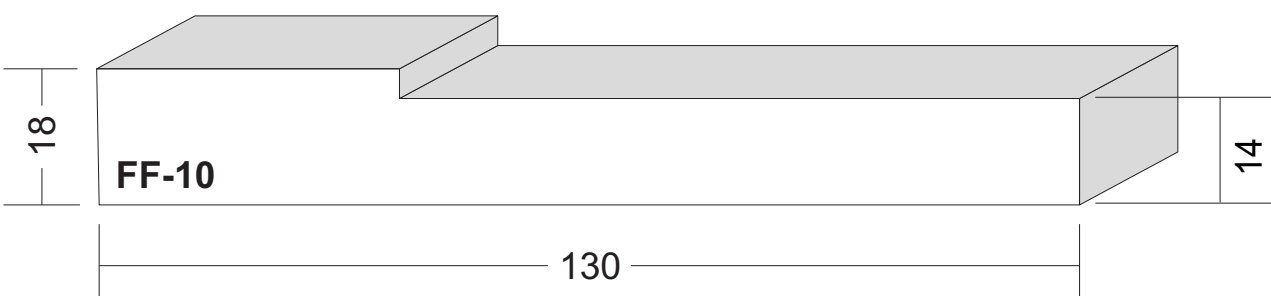

ROFIX[®]

Bauen mit System

roefix.com

Fassadenelemente

Profilstäbe - Fensterflaschen - Schlusssteine -
Sohlbankgesimse - Korton- und Hauptgesimse - Quader

Profilstäbe Maßstab 1:1

Profilstäbe Maßstab 1:1

Fensterfaschen Maßstab 1:1

Brettprofile: FF-01 und FF-02

von 12 cm bis 30 cm Breite in 1cm-Sprung erhältlich,
sowie in verschiedenen Dicken.

Fensterfaschen Maßstab 1:1

Fensterfaschen Maßstab 1:1

Fensterfaschen Maßstab 1:1

Fensterfaschen Maßstab 1:1

Fensterfaschen Maßstab 1:1

Fensterfaschen Maßstab 1:1

Fensterfaschen Maßstab 1:1

Fensterfaschen Maßstab 1:1

Fensterfaschen Maßstab 1:1

Schlusssteine Maßstab 1:2

Schlusssteine Maßstab 1:2

Schlusssteine Maßstab 1:2

Gesimse Maßstab 1:1

Gesimse Maßstab 1:1

Gesimse Maßstab 1:1

Gesimse Maßstab 1:1

Gesimse Maßstab 1:1

Gesimse Maßstab 1:2

Gesimse Maßstab 1:2

Gesimse Maßstab 1:2