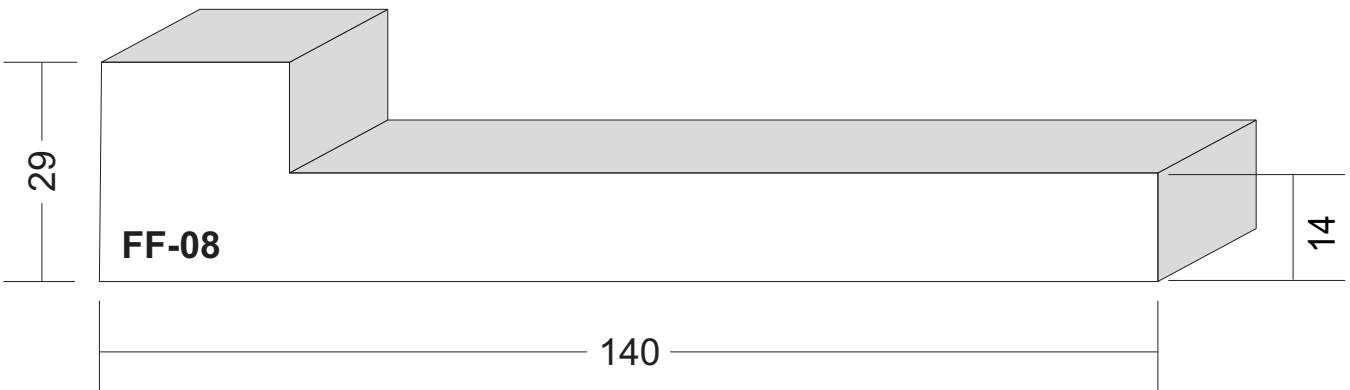

ROFIX[®]

Bauen mit System

roefix.com

Fassadenelemente

Profilstäbe - Fensterflaschen - Schlusssteine -
Sohlbankgesimse - Korton- und Hauptgesimse - Quader

Profilstäbe Maßstab 1:1

Profilstäbe Maßstab 1:1

Fensterfaschen Maßstab 1:1

Brettprofile: FF-01 und FF-02

von 12 cm bis 30 cm Breite in 1cm-Sprung erhältlich,
sowie in verschiedenen Dicken.

Fensterfaschen Maßstab 1:1

Fensterfaschen Maßstab 1:1

Fensterfaschen Maßstab 1:1

Fensterfaschen Maßstab 1:1

Fensterfaschen Maßstab 1:1

Fensterfaschen Maßstab 1:1

Fensterfaschen Maßstab 1:1

Fensterfaschen Maßstab 1:1

Fensterfaschen Maßstab 1:1

Schlusssteine Maßstab 1:2

Schlusssteine Maßstab 1:2

Schlusssteine Maßstab 1:2

Gesimse Maßstab 1:2

Gesimse Maßstab 1:2

Quaderprofil Maßstab 1:2

Quaderprofil Maßstab 1:2