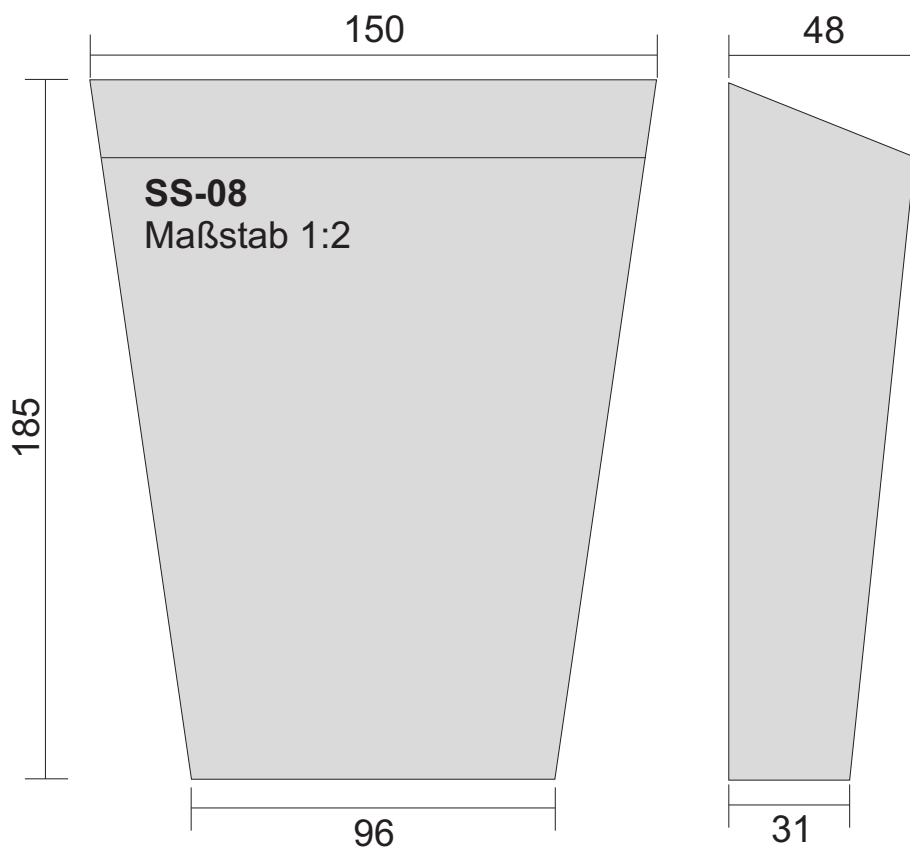

Schlusssteine Maßstab 1:2