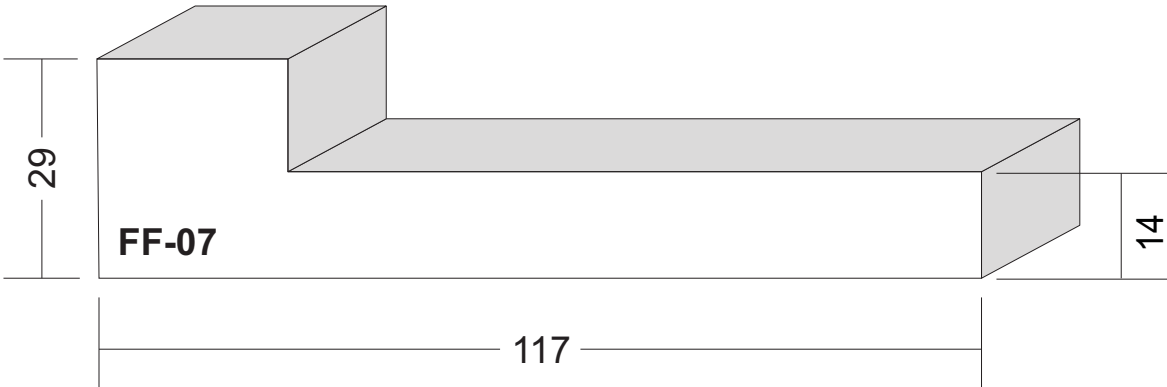

ROFIX[®]

Bauen mit System

roefix.com

Fassadenelemente

Profilstäbe - Fensterflaschen - Schlusssteine -
Sohlbankgesimse - Korton- und Hauptgesimse - Quader

Profilstäbe Maßstab 1:1

Profilstäbe Maßstab 1:1

Fensterfaschen Maßstab 1:1

Brettprofile: FF-01 und FF-02

von 12 cm bis 30 cm Breite in 1cm-Sprung erhältlich,
sowie in verschiedenen Dicken.

Fensterfaschen Maßstab 1:1

Fensterfaschen Maßstab 1:1

Fensterfaschen Maßstab 1:1

Fensterfaschen Maßstab 1:1

Fensterfaschen Maßstab 1:1

Fensterfaschen Maßstab 1:1

Fensterfaschen Maßstab 1:1

Fensterfaschen Maßstab 1:1

Fensterfaschen Maßstab 1:1

Schlusssteine Maßstab 1:2

Schlusssteine Maßstab 1:2

Schlusssteine Maßstab 1:2

Gesimse Maßstab 1:1

Gesimse Maßstab 1:1

Gesimse Maßstab 1:1

Gesimse Maßstab 1:1

Gesimse Maßstab 1:1

Gesimse Maßstab 1:2

Gesimse Maßstab 1:2

Gesimse Maßstab 1:2