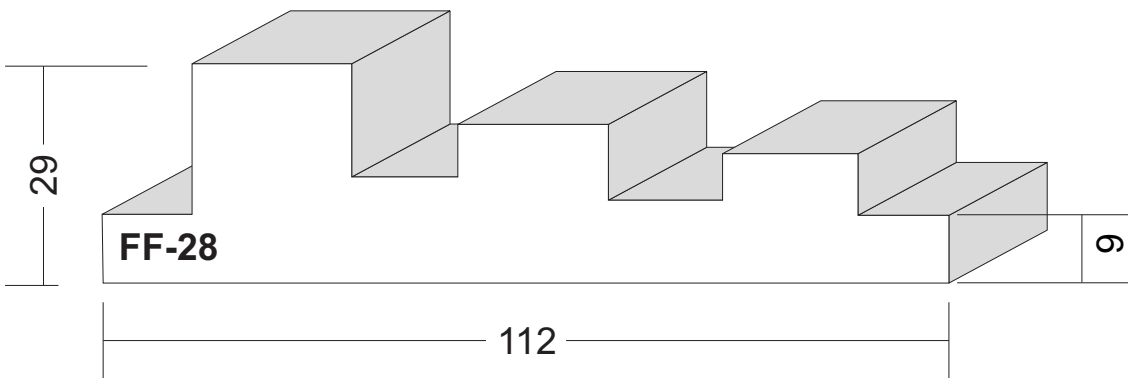

Fensterfaschen Maßstab 1:1