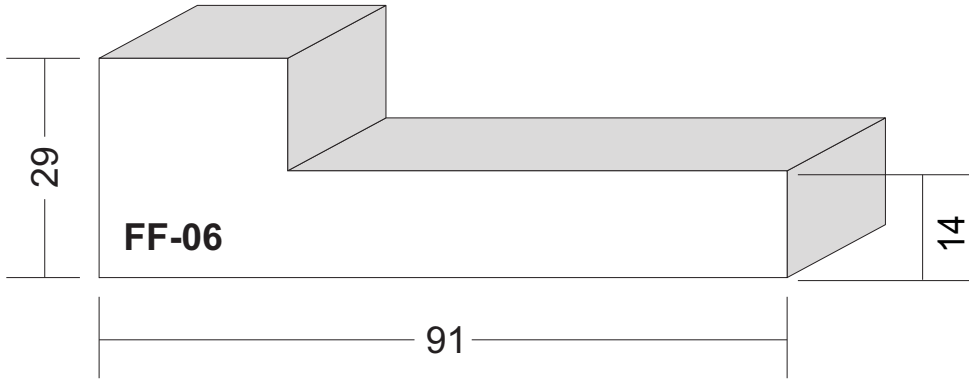

ROFIX[®]

Bauen mit System

roefix.com

Fassadenelemente

Profilstäbe - Fensterflaschen - Schlusssteine -
Sohlbankgesimse - Korton- und Hauptgesimse - Quader

Profilstäbe Maßstab 1:1

Profilstäbe Maßstab 1:1

Fensterfaschen Maßstab 1:1

Brettprofile: FF-01 und FF-02

von 12 cm bis 30 cm Breite in 1cm-Sprung erhältlich,
sowie in verschiedenen Dicken.

Fensterfaschen Maßstab 1:1

Fensterfaschen Maßstab 1:1

Fensterfaschen Maßstab 1:1

Fensterfaschen Maßstab 1:1

Fensterfaschen Maßstab 1:1

Fensterfaschen Maßstab 1:1

Fensterfaschen Maßstab 1:1

Fensterfaschen Maßstab 1:1

Fensterfaschen Maßstab 1:1

Schlusssteine Maßstab 1:2

Schlusssteine Maßstab 1:2

Schlusssteine Maßstab 1:2

Gesimse Maßstab 1:1

Gesimse Maßstab 1:1

Gesimse Maßstab 1:1

Gesimse Maßstab 1:1

Gesimse Maßstab 1:1

Gesimse Maßstab 1:2

Gesimse Maßstab 1:2

Gesimse Maßstab 1:2