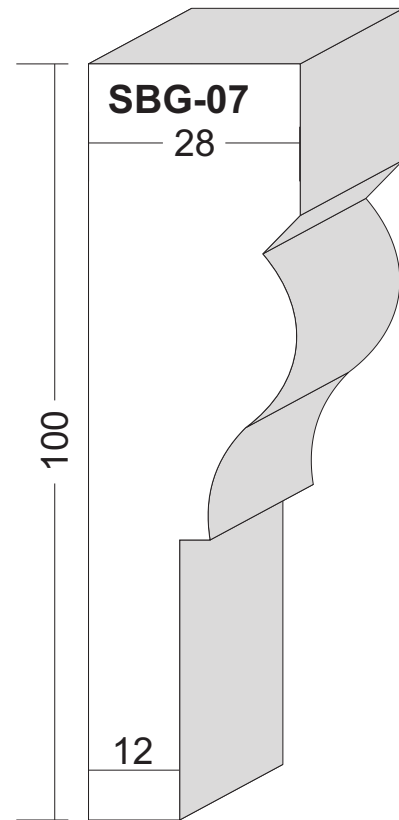

Sohlbankgesimse Maßstab 1:1