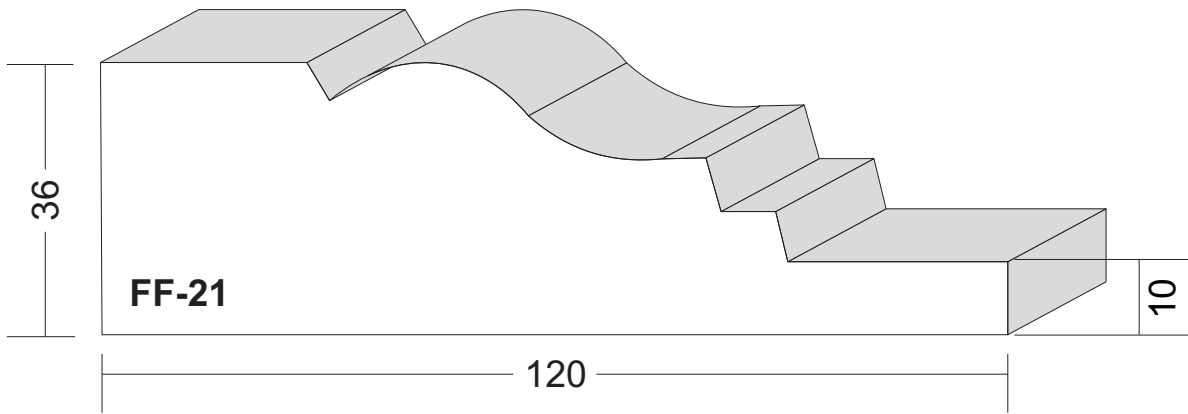

ROFIX[®]

Bauen mit System

roefix.com

Fassadenelemente

Profilstäbe - Fensterflaschen - Schlusssteine -
Sohlbankgesimse - Korton- und Hauptgesimse - Quader

Profilstäbe Maßstab 1:1

Profilstäbe Maßstab 1:1

Fensterfaschen Maßstab 1:1

Brettprofile: FF-01 und FF-02

von 12 cm bis 30 cm Breite in 1cm-Sprung erhältlich,
sowie in verschiedenen Dicken.

Fensterfaschen Maßstab 1:1

Fensterfaschen Maßstab 1:1

Fensterfaschen Maßstab 1:1

Fensterfaschen Maßstab 1:1

Fensterfaschen Maßstab 1:1

Fensterfaschen Maßstab 1:1

Fensterfaschen Maßstab 1:1

Fensterfaschen Maßstab 1:1

Fensterfaschen Maßstab 1:1

Schlusssteine Maßstab 1:2

Schlusssteine Maßstab 1:2

Schlusssteine Maßstab 1:2

Schlussstein Maßstab 1:2

Schlusssteine Maßstab 1:2

Schlussstein Maßstab 1:2

Sohlbankgesimse Maßstab 1:1

Sohlbankgesimse Maßstab 1:1

Sohlbankgesimse Maßstab 1:1

Sohlbankgesimse Maßstab 1:1

Sohlbankgesimse Maßstab 1:1