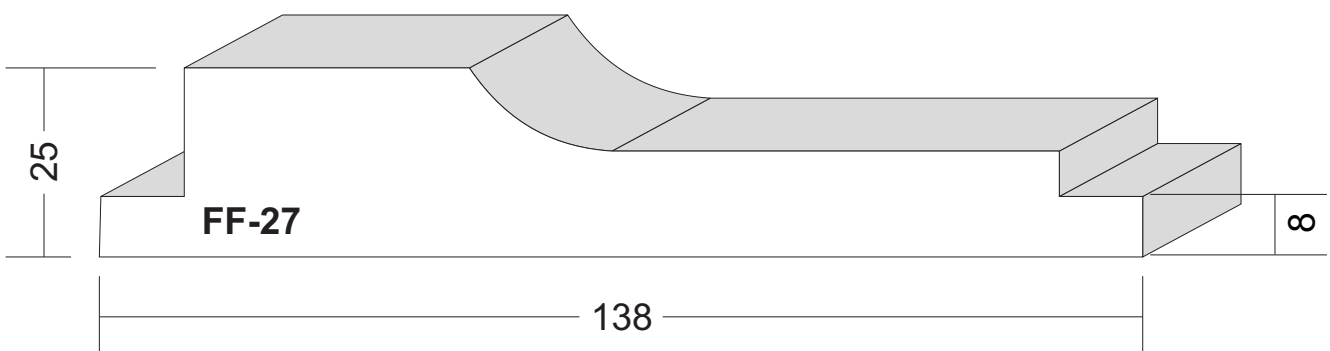

ROFIX[®]

Bauen mit System

roefix.com

Fassadenelemente

Profilstäbe - Fensterflaschen - Schlusssteine -
Sohlbankgesimse - Korton- und Hauptgesimse - Quader

Profilstäbe Maßstab 1:1

Profilstäbe Maßstab 1:1

Fensterfaschen Maßstab 1:1

Brettprofile: FF-01 und FF-02

von 12 cm bis 30 cm Breite in 1cm-Sprung erhältlich,
sowie in verschiedenen Dicken.

Fensterfaschen Maßstab 1:1

Fensterfaschen Maßstab 1:1

Fensterfaschen Maßstab 1:1

Fensterfaschen Maßstab 1:1

Fensterfaschen Maßstab 1:1

Fensterfaschen Maßstab 1:1

Fensterfaschen Maßstab 1:1

Fensterfaschen Maßstab 1:1

Fensterfaschen Maßstab 1:1

Schlusssteine Maßstab 1:2

Schlusssteine Maßstab 1:2

Schlusssteine Maßstab 1:2

Schlussstein Maßstab 1:2

Schlusssteine Maßstab 1:2

Schlussstein Maßstab 1:2

Sohlbankgesimse Maßstab 1:1

Sohlbankgesimse Maßstab 1:1

Sohlbankgesimse Maßstab 1:1

Sohlbankgesimse Maßstab 1:1

Sohlbankgesimse Maßstab 1:1