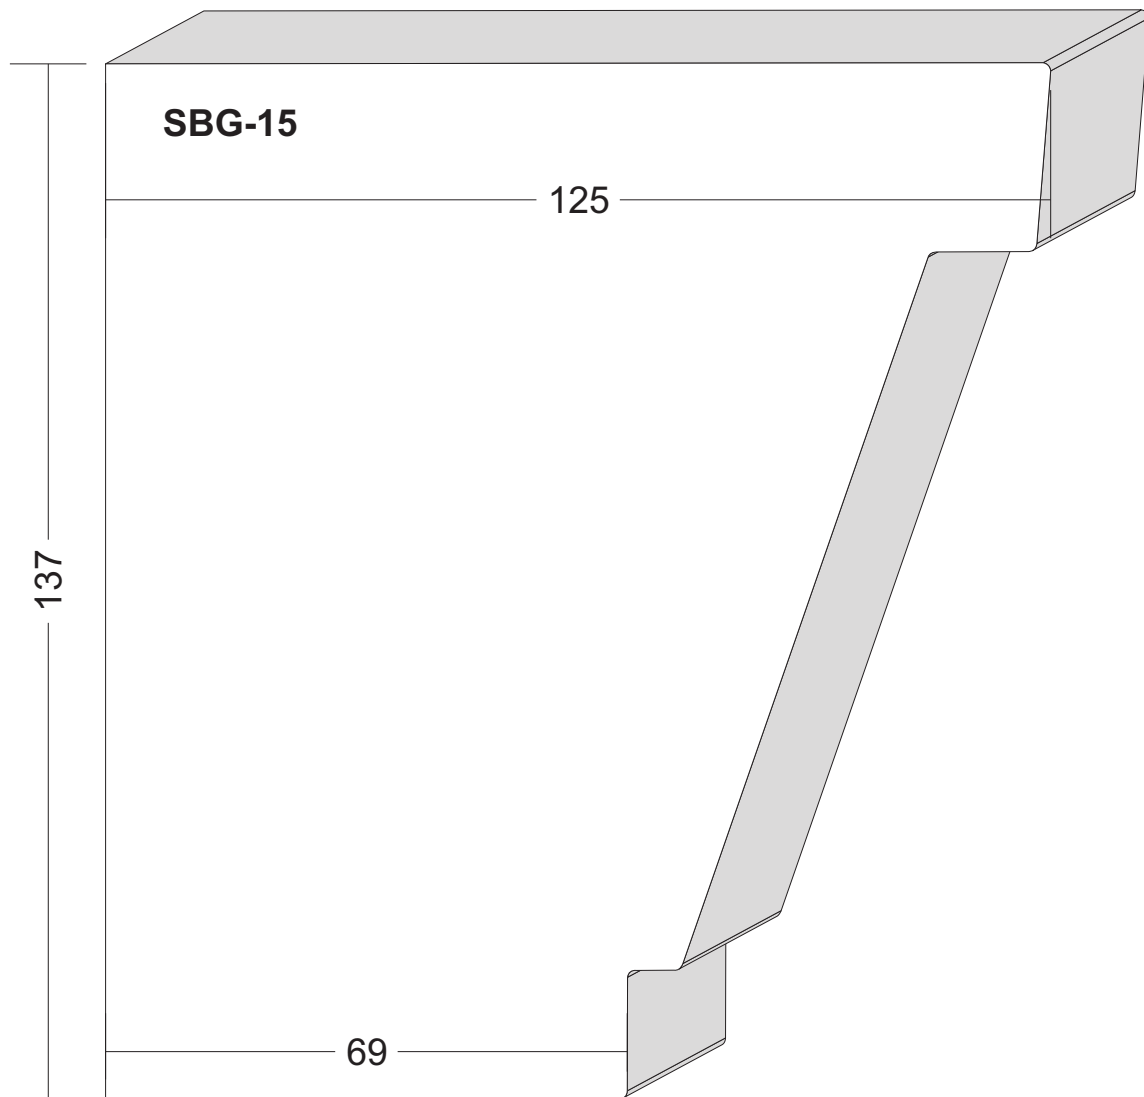

Sohlbankgesimse oder Kortongesimse Maßstab 1:1