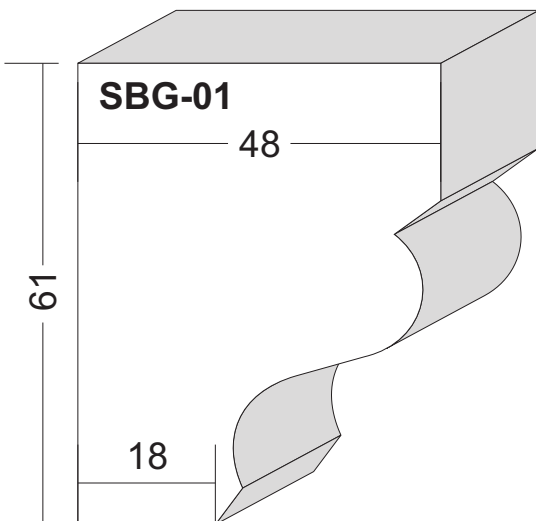

Sohlbankgesimse Maßstab 1:1