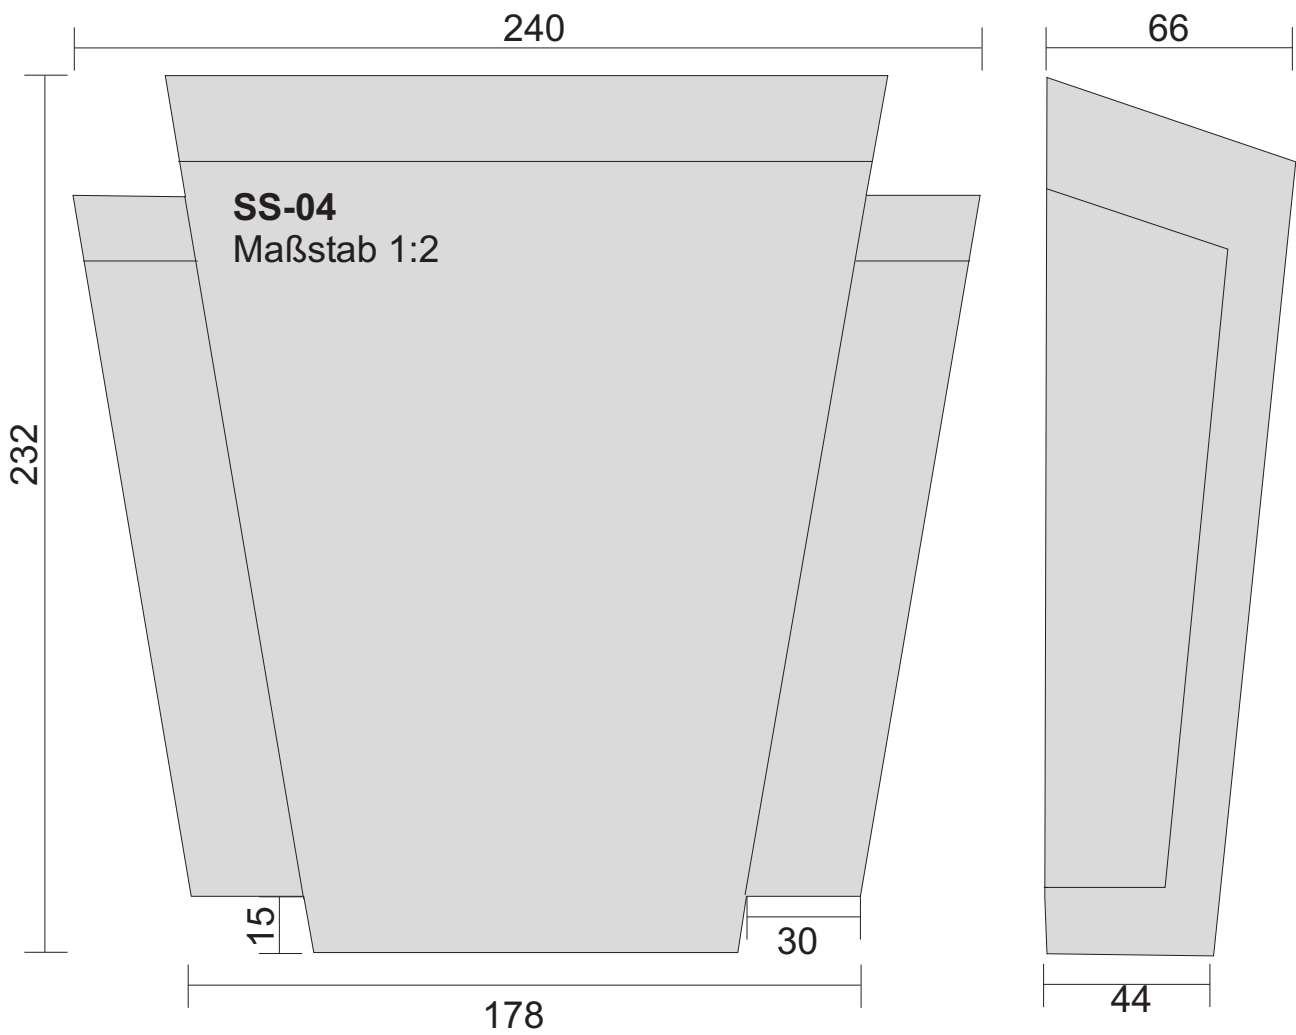

Schlusssteine Maßstab 1:2