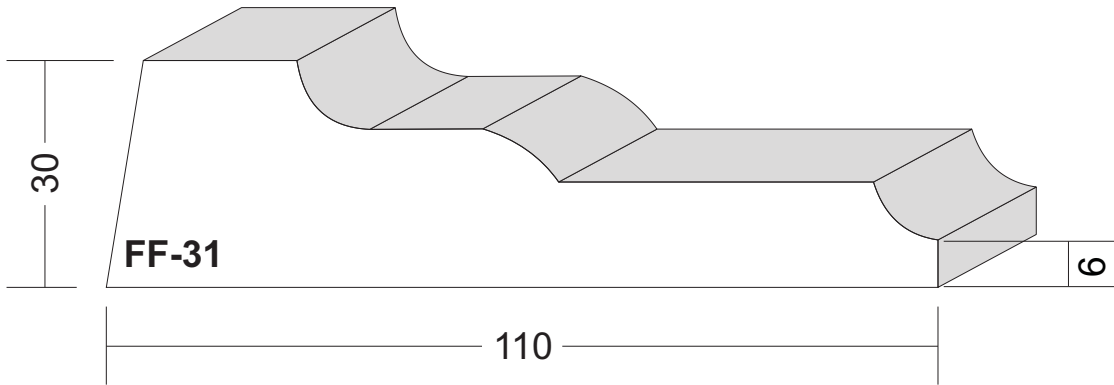

ROFIX[®]

Bauen mit System

roefix.com

Fassadenelemente

Profilstäbe - Fensterflaschen - Schlusssteine -
Sohlbankgesimse - Korton- und Hauptgesimse - Quader

Profilstäbe Maßstab 1:1

Profilstäbe Maßstab 1:1

Fensterfaschen Maßstab 1:1

Brettprofile: FF-01 und FF-02

von 12 cm bis 30 cm Breite in 1cm-Sprung erhältlich,
sowie in verschiedenen Dicken.

Fensterfaschen Maßstab 1:1

Fensterfaschen Maßstab 1:1

Fensterfaschen Maßstab 1:1

Fensterfaschen Maßstab 1:1

Fensterfaschen Maßstab 1:1

Fensterfaschen Maßstab 1:1

Fensterfaschen Maßstab 1:1

Fensterfaschen Maßstab 1:1

Fensterfaschen Maßstab 1:1

Schlusssteine Maßstab 1:2

Schlusssteine Maßstab 1:2

Schlusssteine Maßstab 1:2

Schlussstein Maßstab 1:2

Schlusssteine Maßstab 1:2

Schlussstein Maßstab 1:2

Sohlbankgesimse Maßstab 1:1

Sohlbankgesimse Maßstab 1:1

Sohlbankgesimse Maßstab 1:1

Sohlbankgesimse Maßstab 1:1

Sohlbankgesimse Maßstab 1:1