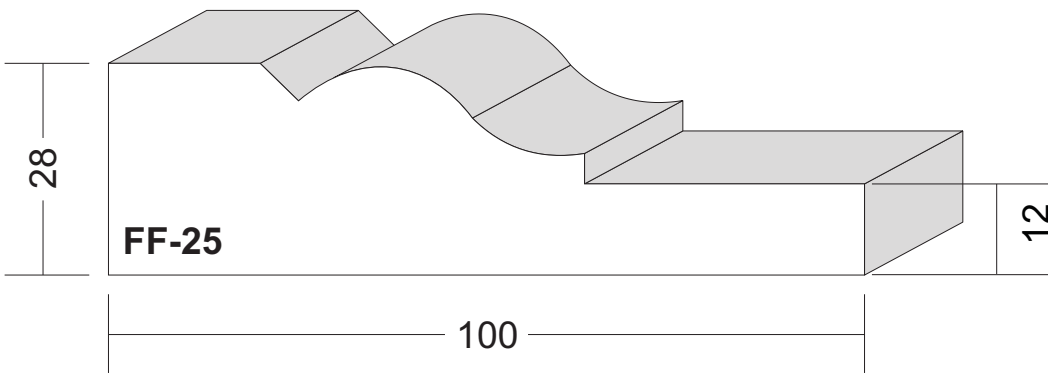

ROFIX[®]

Bauen mit System

roefix.com

Fassadenelemente

Profilstäbe - Fensterflaschen - Schlusssteine -
Sohlbankgesimse - Korton- und Hauptgesimse - Quader

Profilstäbe Maßstab 1:1

Profilstäbe Maßstab 1:1

Fensterfaschen Maßstab 1:1

Brettprofile: FF-01 und FF-02

von 12 cm bis 30 cm Breite in 1cm-Sprung erhältlich,
sowie in verschiedenen Dicken.

Fensterfaschen Maßstab 1:1

Fensterfaschen Maßstab 1:1

Fensterfaschen Maßstab 1:1

Fensterfaschen Maßstab 1:1

Fensterfaschen Maßstab 1:1

Fensterfaschen Maßstab 1:1

Fensterfaschen Maßstab 1:1

Fensterfaschen Maßstab 1:1

Fensterfaschen Maßstab 1:1

Schlusssteine Maßstab 1:2

Schlusssteine Maßstab 1:2

Schlusssteine Maßstab 1:2

Schlussstein Maßstab 1:2

Schlusssteine Maßstab 1:2

Schlussstein Maßstab 1:2

Sohlbankgesimse Maßstab 1:1

Sohlbankgesimse Maßstab 1:1

Sohlbankgesimse Maßstab 1:1

Sohlbankgesimse Maßstab 1:1

Sohlbankgesimse Maßstab 1:1