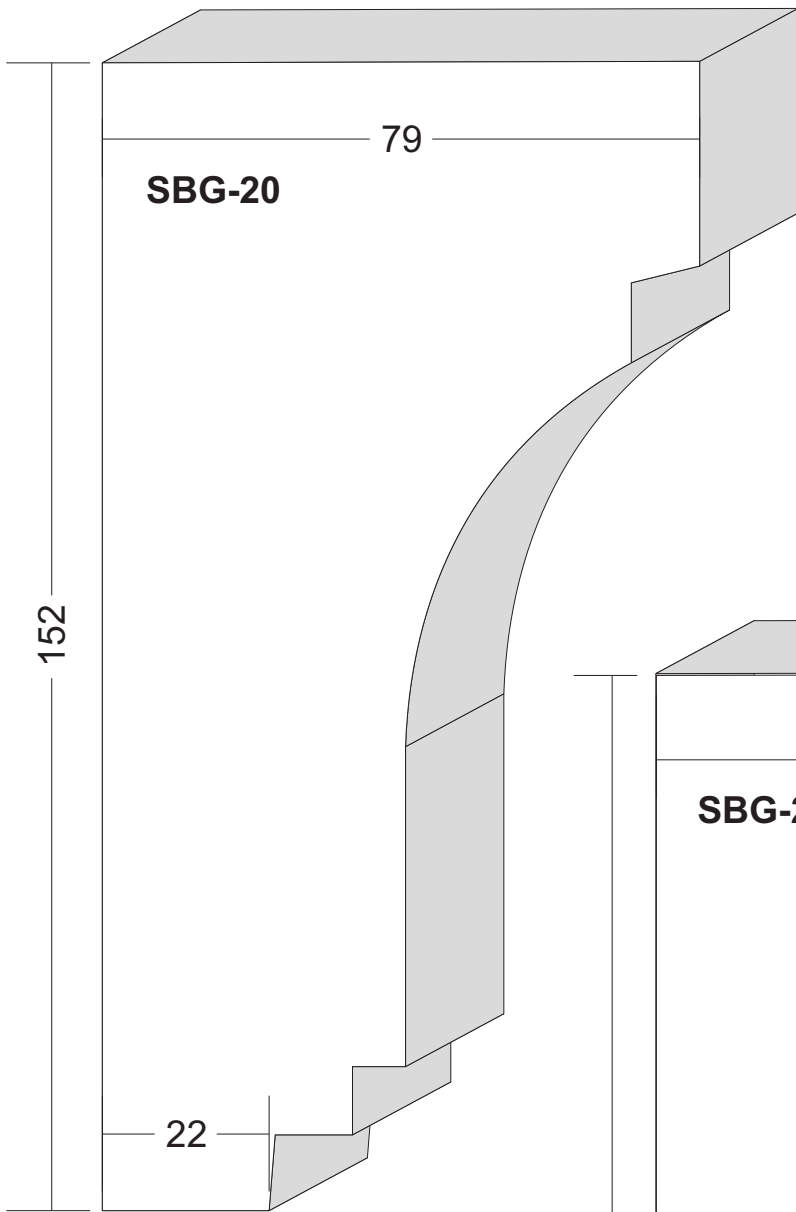

Sohlbankgesimse Maßstab 1:1