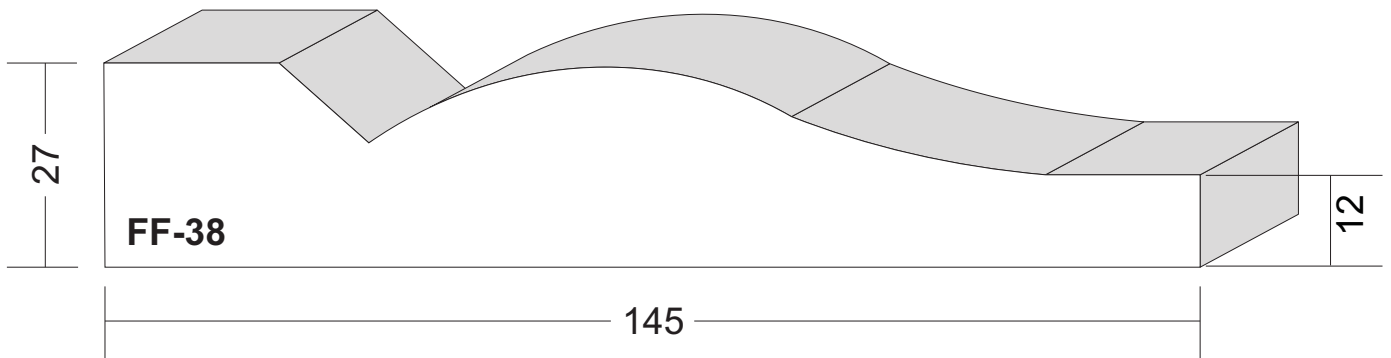

ROFIX[®]

Bauen mit System

roefix.com

Fassadenelemente

Profilstäbe - Fensterflaschen - Schlusssteine -
Sohlbankgesimse - Korton- und Hauptgesimse - Quader

Profilstäbe Maßstab 1:1

Profilstäbe Maßstab 1:1

Fensterfaschen Maßstab 1:1

Brettprofile: FF-01 und FF-02

von 12 cm bis 30 cm Breite in 1cm-Sprung erhältlich,
sowie in verschiedenen Dicken.

Fensterfaschen Maßstab 1:1

Fensterfaschen Maßstab 1:1

Fensterfaschen Maßstab 1:1

Fensterfaschen Maßstab 1:1

Fensterfaschen Maßstab 1:1

Fensterfaschen Maßstab 1:1

Fensterfaschen Maßstab 1:1

Fensterfaschen Maßstab 1:1

Fensterfaschen Maßstab 1:1

Schlusssteine Maßstab 1:2

Schlusssteine Maßstab 1:2

Schlusssteine Maßstab 1:2

Schlussstein Maßstab 1:2

Schlusssteine Maßstab 1:2

Schlussstein Maßstab 1:2

Sohlbankgesimse Maßstab 1:1

Sohlbankgesimse Maßstab 1:1

Sohlbankgesimse Maßstab 1:1

Sohlbankgesimse Maßstab 1:1

Sohlbankgesimse Maßstab 1:1