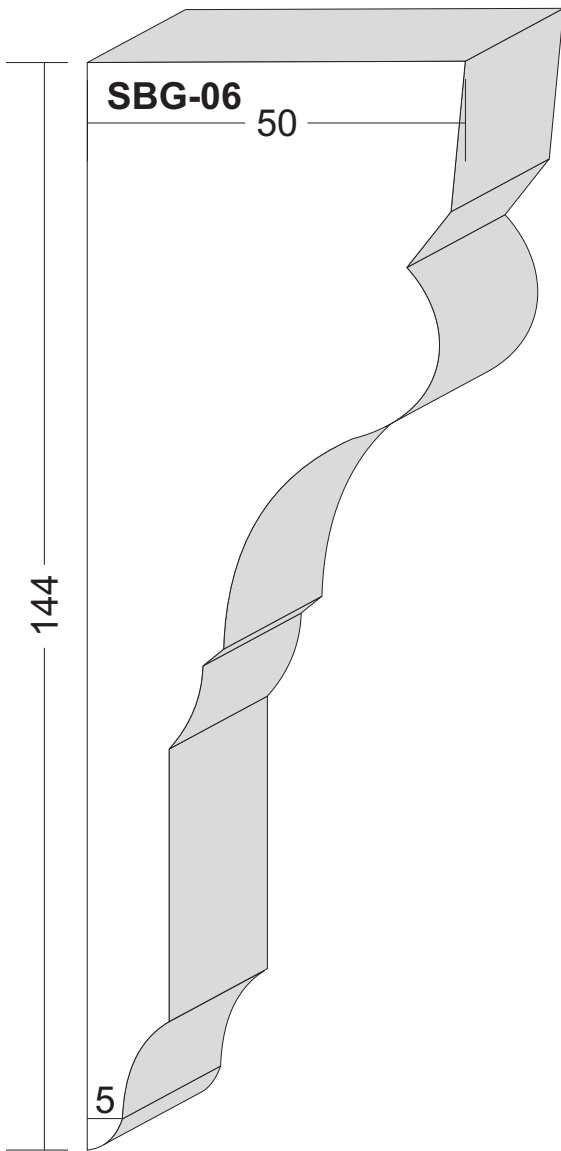

Sohlbankgesimse Maßstab 1:1