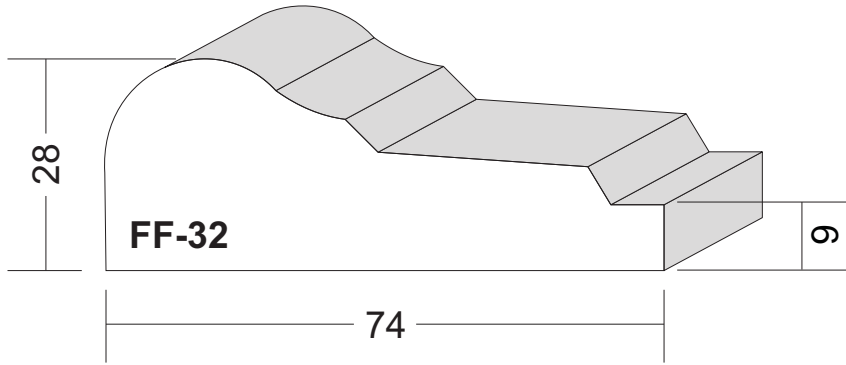

ROFIX[®]

Bauen mit System

roefix.com

Fassadenelemente

Profilstäbe - Fensterflaschen - Schlusssteine -
Sohlbankgesimse - Korton- und Hauptgesimse - Quader

Profilstäbe Maßstab 1:1

Profilstäbe Maßstab 1:1

Fensterfaschen Maßstab 1:1

Brettprofile: FF-01 und FF-02

von 12 cm bis 30 cm Breite in 1cm-Sprung erhältlich,
sowie in verschiedenen Dicken.

Fensterfaschen Maßstab 1:1

Fensterfaschen Maßstab 1:1

Fensterfaschen Maßstab 1:1

Fensterfaschen Maßstab 1:1

Fensterfaschen Maßstab 1:1

Fensterfaschen Maßstab 1:1

Fensterfaschen Maßstab 1:1

Fensterfaschen Maßstab 1:1

Fensterfaschen Maßstab 1:1

Schlusssteine Maßstab 1:2

Schlusssteine Maßstab 1:2

Schlusssteine Maßstab 1:2

Schlussstein Maßstab 1:2

Schlusssteine Maßstab 1:2

Schlussstein Maßstab 1:2

Sohlbankgesimse Maßstab 1:1

Sohlbankgesimse Maßstab 1:1

Sohlbankgesimse Maßstab 1:1

Sohlbankgesimse Maßstab 1:1

Sohlbankgesimse Maßstab 1:1