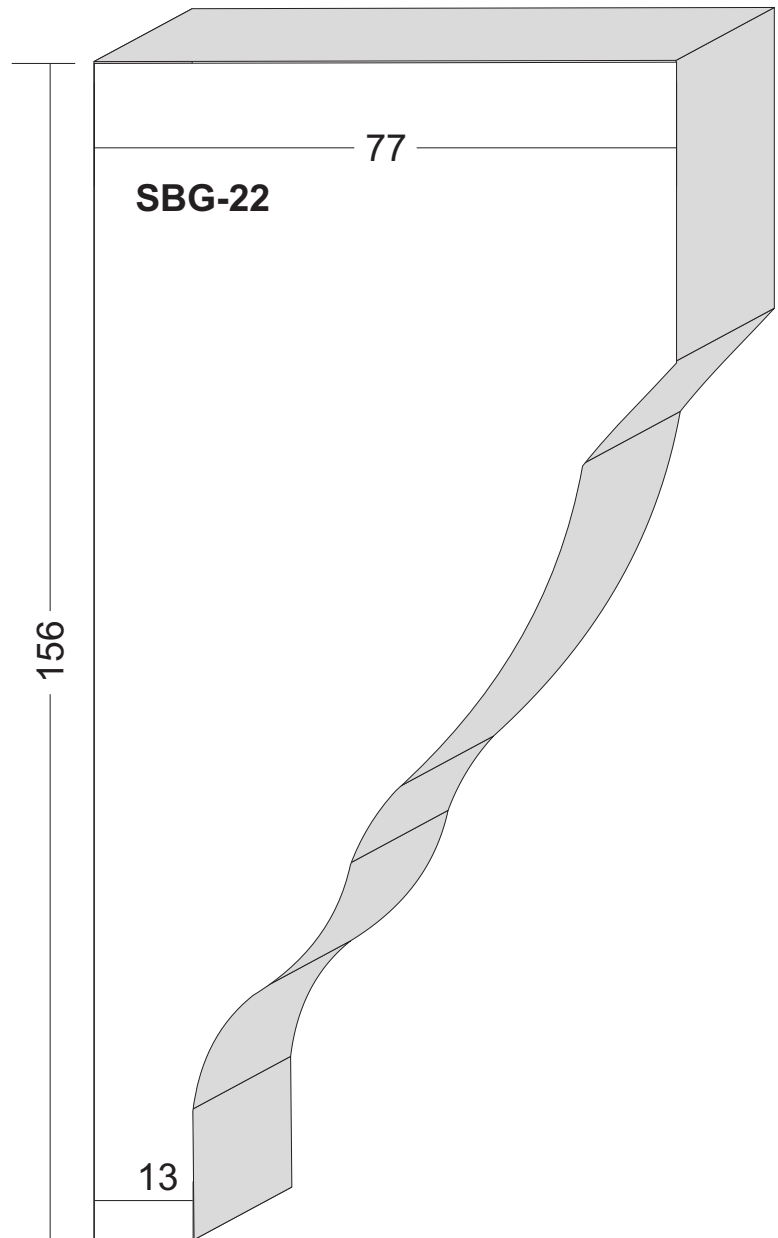

Sohlbankgesimse Maßstab 1:1