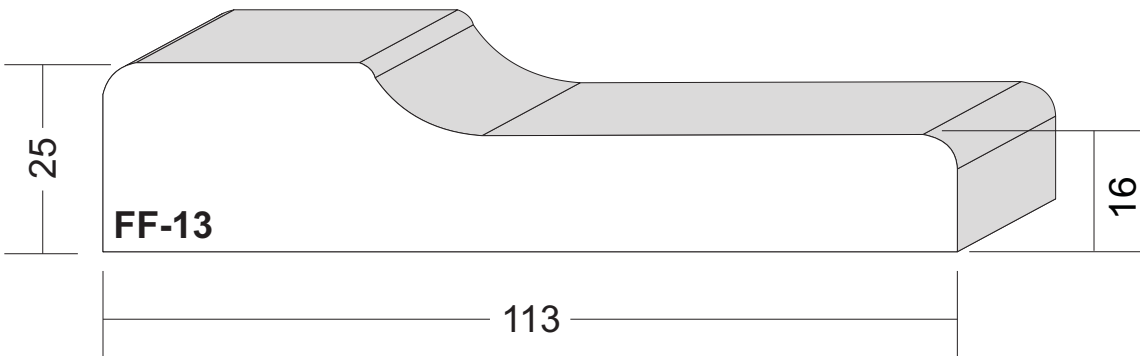

ROFIX[®]

Bauen mit System

roefix.com

Fassadenelemente

Profilstäbe - Fensterflaschen - Schlusssteine -
Sohlbankgesimse - Korton- und Hauptgesimse - Quader

Profilstäbe Maßstab 1:1

Profilstäbe Maßstab 1:1

Fensterfaschen Maßstab 1:1

Brettprofile: FF-01 und FF-02

von 12 cm bis 30 cm Breite in 1cm-Sprung erhältlich,
sowie in verschiedenen Dicken.

Fensterfaschen Maßstab 1:1

Fensterfaschen Maßstab 1:1

Fensterfaschen Maßstab 1:1

Fensterfaschen Maßstab 1:1

Fensterfaschen Maßstab 1:1

Fensterfaschen Maßstab 1:1

Fensterfaschen Maßstab 1:1

Fensterfaschen Maßstab 1:1

Fensterfaschen Maßstab 1:1

Schlusssteine Maßstab 1:2

Schlusssteine Maßstab 1:2

Schlusssteine Maßstab 1:2

Schlussstein Maßstab 1:2

Schlusssteine Maßstab 1:2

Schlussstein Maßstab 1:2

Sohlbankgesimse Maßstab 1:1

Sohlbankgesimse Maßstab 1:1

Sohlbankgesimse Maßstab 1:1

Sohlbankgesimse Maßstab 1:1

Sohlbankgesimse Maßstab 1:1