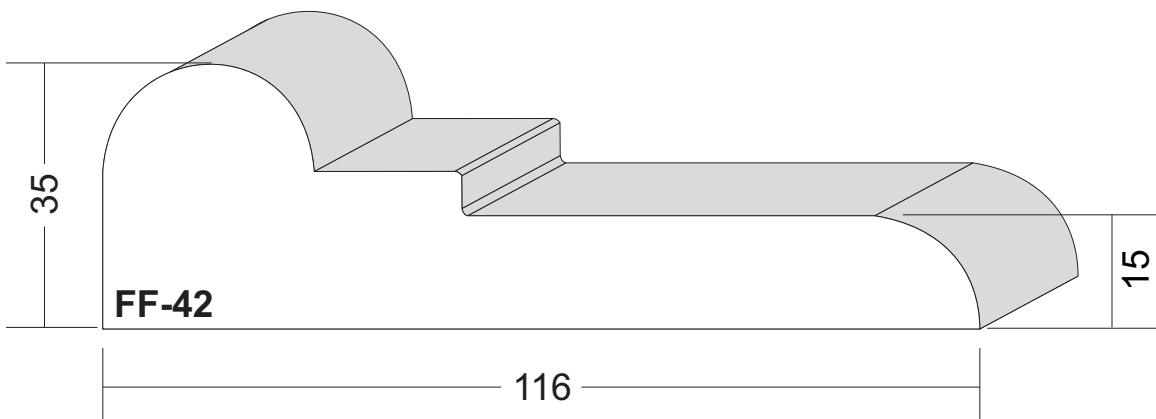

ROFIX[®]

Bauen mit System

roefix.com

Fassadenelemente

Profilstäbe - Fensterflaschen - Schlusssteine -
Sohlbankgesimse - Korton- und Hauptgesimse - Quader

Profilstäbe Maßstab 1:1

Profilstäbe Maßstab 1:1

Fensterfaschen Maßstab 1:1

Brettprofile: FF-01 und FF-02

von 12 cm bis 30 cm Breite in 1cm-Sprung erhältlich,
sowie in verschiedenen Dicken.

Fensterfaschen Maßstab 1:1

Fensterfaschen Maßstab 1:1

Fensterfaschen Maßstab 1:1

Fensterfaschen Maßstab 1:1

Fensterfaschen Maßstab 1:1

Fensterfaschen Maßstab 1:1

Fensterfaschen Maßstab 1:1

Fensterfaschen Maßstab 1:1

Fensterfaschen Maßstab 1:1

Schlusssteine Maßstab 1:2

Schlusssteine Maßstab 1:2

Schlusssteine Maßstab 1:2

Schlussstein Maßstab 1:2

Schlusssteine Maßstab 1:2

Schlussstein Maßstab 1:2

Sohlbankgesimse Maßstab 1:1

Sohlbankgesimse Maßstab 1:1

Sohlbankgesimse Maßstab 1:1

Sohlbankgesimse Maßstab 1:1

Sohlbankgesimse Maßstab 1:1