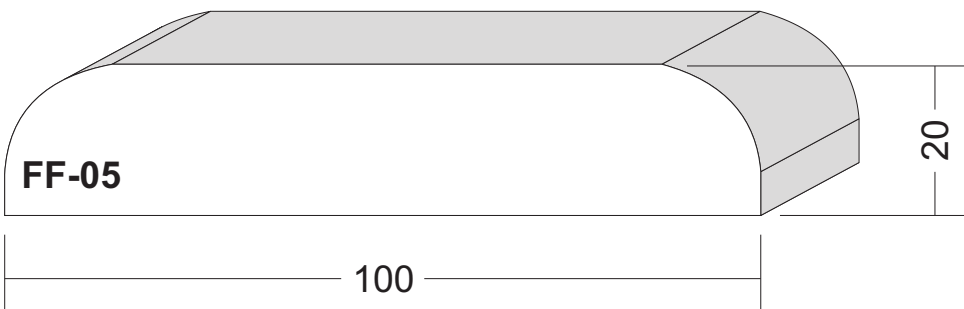

ROFIX[®]

Bauen mit System

roefix.com

Fassadenelemente

Profilstäbe - Fensterflaschen - Schlusssteine -
Sohlbankgesimse - Korton- und Hauptgesimse - Quader

Profilstäbe Maßstab 1:1

Profilstäbe Maßstab 1:1

Fensterfaschen Maßstab 1:1

Brettprofile: FF-01 und FF-02

von 12 cm bis 30 cm Breite in 1cm-Sprung erhältlich,
sowie in verschiedenen Dicken.

Fensterfaschen Maßstab 1:1

Fensterfaschen Maßstab 1:1

Fensterfaschen Maßstab 1:1

Fensterfaschen Maßstab 1:1

Fensterfaschen Maßstab 1:1

Fensterfaschen Maßstab 1:1

Fensterfaschen Maßstab 1:1

Fensterfaschen Maßstab 1:1

Fensterfaschen Maßstab 1:1

Schlusssteine Maßstab 1:2

Schlusssteine Maßstab 1:2

Schlusssteine Maßstab 1:2