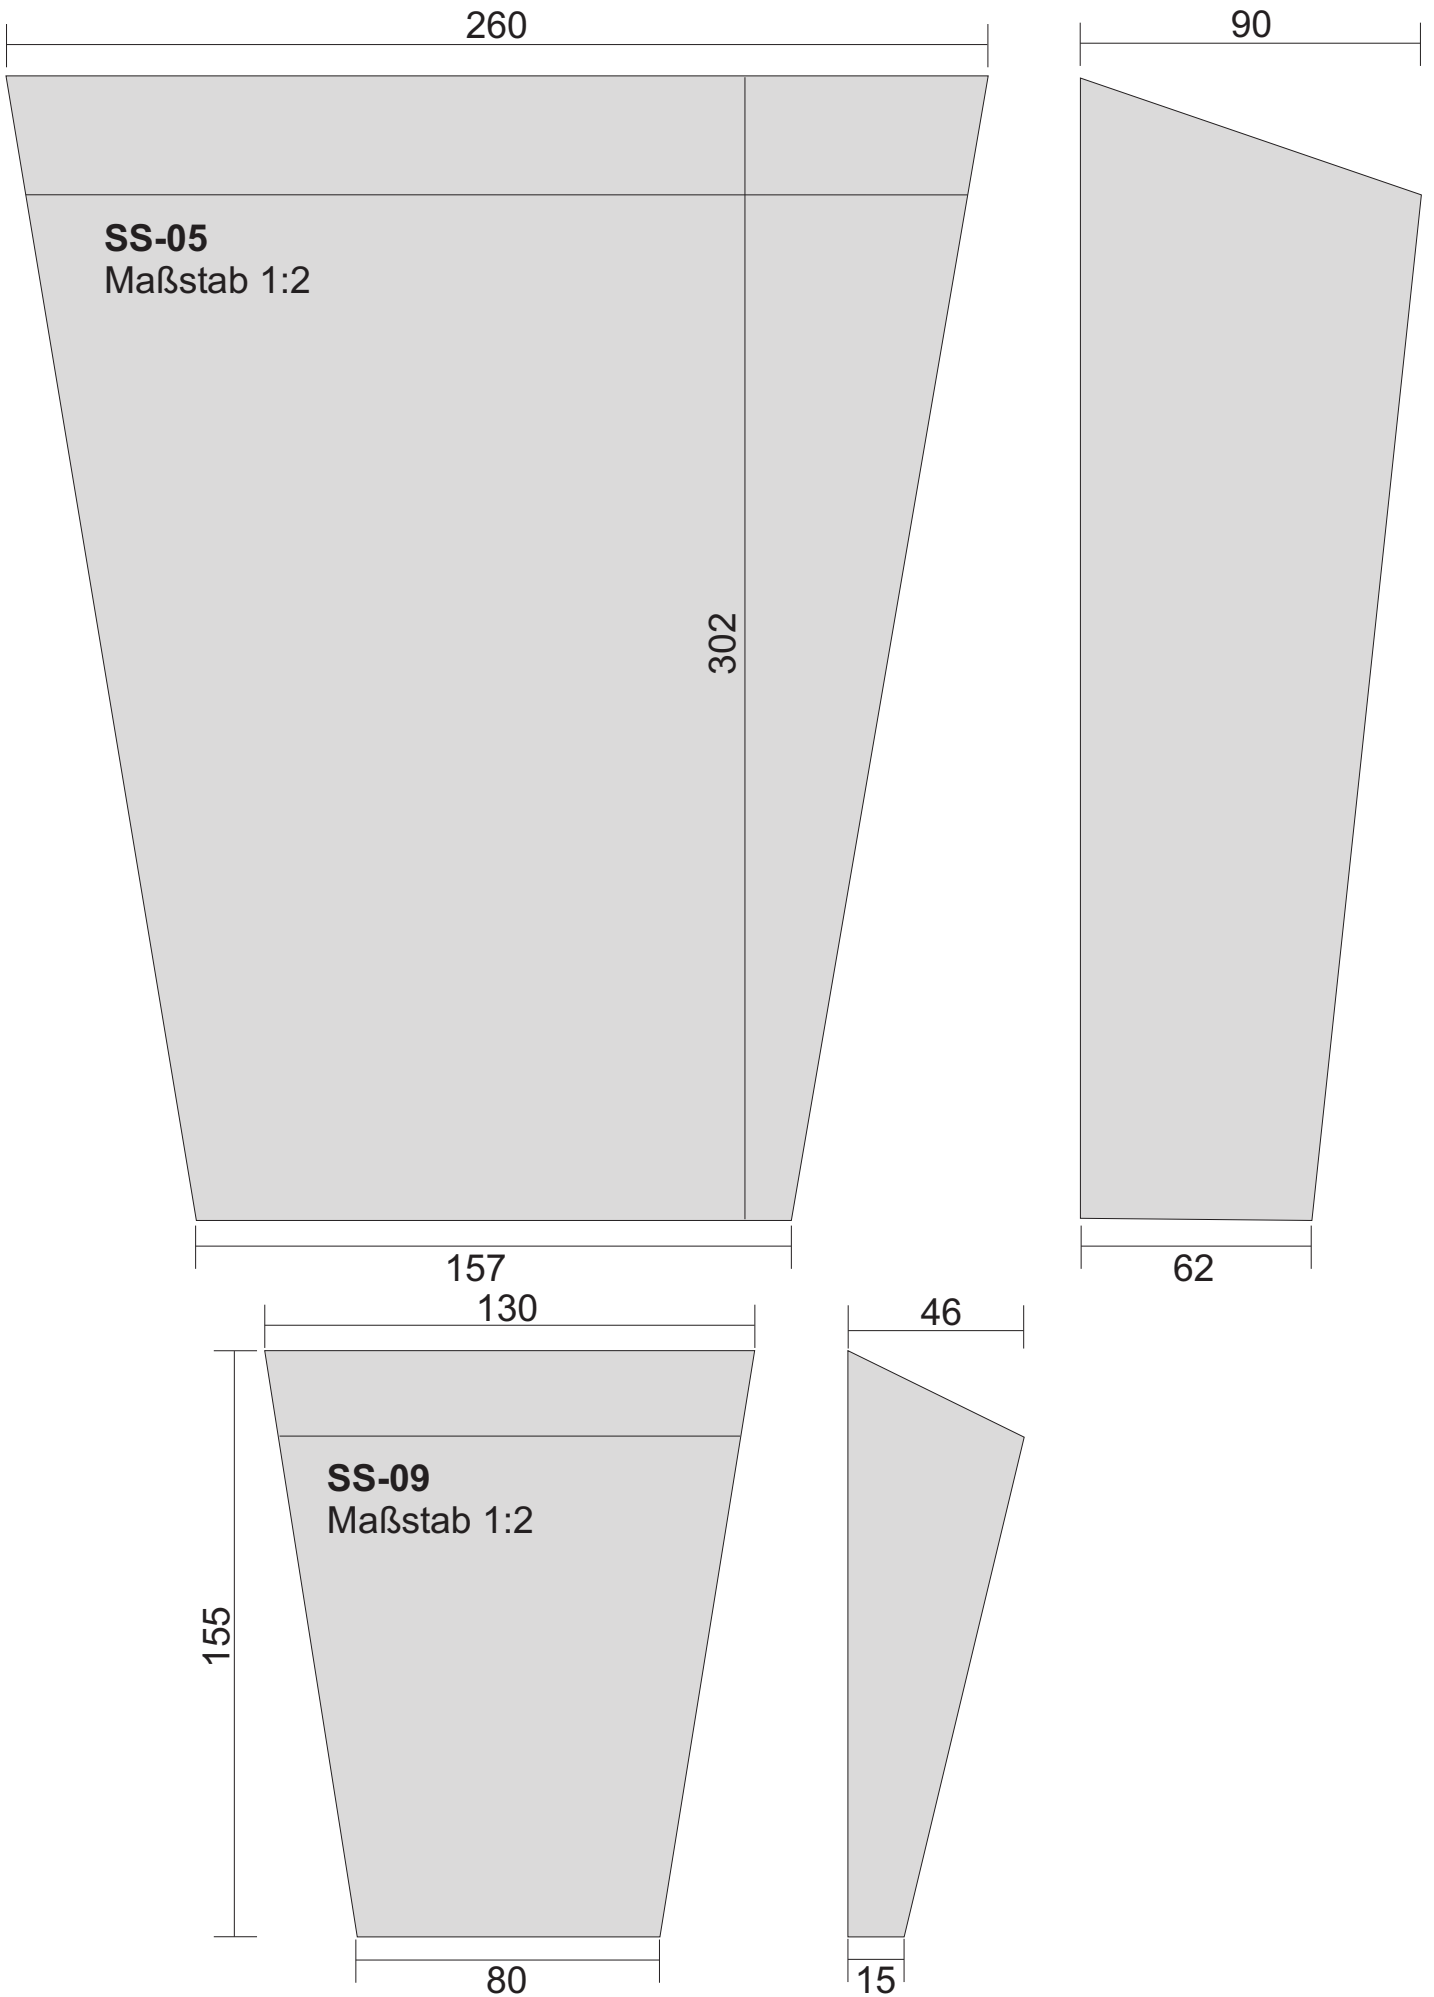

Brettprofile: FF-01 und FF-02

von 12 cm bis 30 cm Breite in 1cm-Sprung erhältlich,
sowie in verschiedenen Dicken.

Fensterfaschen Maßstab 1:1

Fensterfaschen Maßstab 1:1

Fensterfaschen Maßstab 1:1

Fensterfaschen Maßstab 1:1

Fensterfaschen Maßstab 1:1

Fensterfaschen Maßstab 1:1

Fensterfaschen Maßstab 1:1

Fensterfaschen Maßstab 1:1

Fensterfaschen Maßstab 1:1

Schlusssteine Maßstab 1:2

Schlusssteine Maßstab 1:2

Schlusssteine Maßstab 1:2

Schlussstein Maßstab 1:2

Schlusssteine Maßstab 1:2

Schlussstein Maßstab 1:2

Sohlbankgesimse Maßstab 1:1

Sohlbankgesimse Maßstab 1:1

Sohlbankgesimse Maßstab 1:1

Sohlbankgesimse Maßstab 1:1

Sohlbankgesimse Maßstab 1:1

Gesimse Maßstab 1:2

Gesimse Maßstab 1:2

Quaderprofil Maßstab 1:2

Quaderprofil Maßstab 1:2