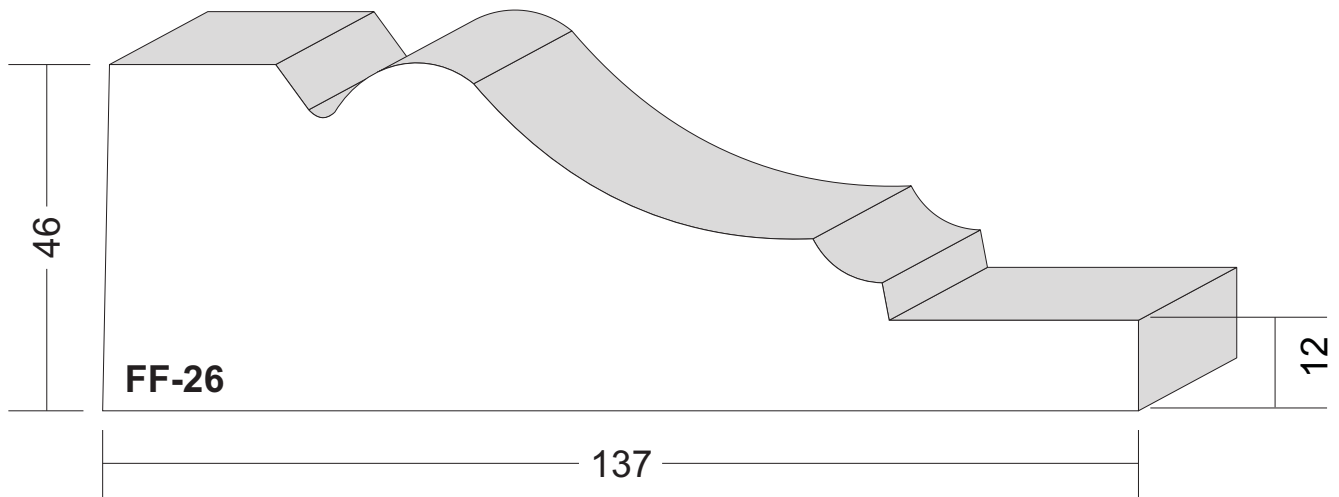

ROFIX[®]

Bauen mit System

roefix.com

Fassadenelemente

Profilstäbe - Fensterflaschen - Schlusssteine -
Sohlbankgesimse - Korton- und Hauptgesimse - Quader

Profilstäbe Maßstab 1:1

Profilstäbe Maßstab 1:1

Fensterfaschen Maßstab 1:1

Brettprofile: FF-01 und FF-02

von 12 cm bis 30 cm Breite in 1cm-Sprung erhältlich,
sowie in verschiedenen Dicken.

Fensterfaschen Maßstab 1:1

Fensterfaschen Maßstab 1:1

Fensterfaschen Maßstab 1:1

Fensterfaschen Maßstab 1:1

Fensterfaschen Maßstab 1:1

Fensterfaschen Maßstab 1:1

Fensterfaschen Maßstab 1:1

Fensterfaschen Maßstab 1:1

Fensterfaschen Maßstab 1:1

Schlusssteine Maßstab 1:2

Schlusssteine Maßstab 1:2

Schlusssteine Maßstab 1:2

Schlussstein Maßstab 1:2

Schlusssteine Maßstab 1:2

Schlussstein Maßstab 1:2

Sohlbankgesimse Maßstab 1:1

Sohlbankgesimse Maßstab 1:1

Sohlbankgesimse Maßstab 1:1

Sohlbankgesimse Maßstab 1:1

Sohlbankgesimse Maßstab 1:1