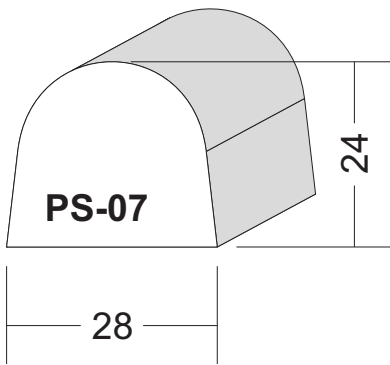

ROFIX[®]

Bauen mit System

roefix.com

Fassadenelemente

Profilstäbe - Fensterflaschen - Schlusssteine -
Sohlbankgesimse - Korton- und Hauptgesimse - Quader

Profilstäbe Maßstab 1:1

Profilstäbe Maßstab 1:1

Fensterfaschen Maßstab 1:1

Brettprofile: FF-01 und FF-02

von 12 cm bis 30 cm Breite in 1cm-Sprung erhältlich,
sowie in verschiedenen Dicken.

Fensterfaschen Maßstab 1:1

Fensterfaschen Maßstab 1:1

Fensterfaschen Maßstab 1:1

Fensterfaschen Maßstab 1:1

Fensterfaschen Maßstab 1:1

Fensterfaschen Maßstab 1:1

Fensterfaschen Maßstab 1:1

Fensterfaschen Maßstab 1:1

Fensterfaschen Maßstab 1:1

Schlusssteine Maßstab 1:2

Schlusssteine Maßstab 1:2

Schlusssteine Maßstab 1:2

Gesimse Maßstab 1:2

Gesimse Maßstab 1:2

Quaderprofil Maßstab 1:2

Quaderprofil Maßstab 1:2