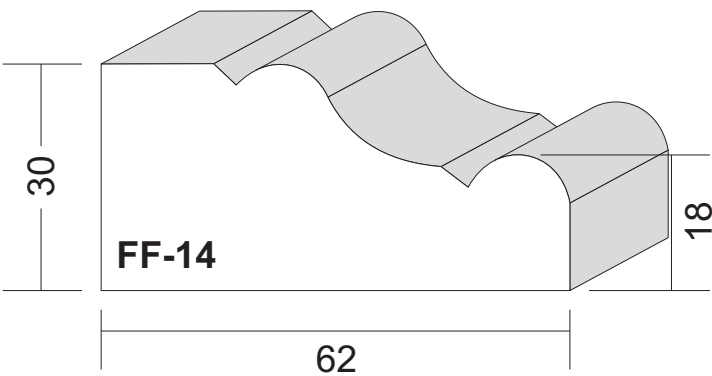

Fensterfaschen Maßstab 1:1