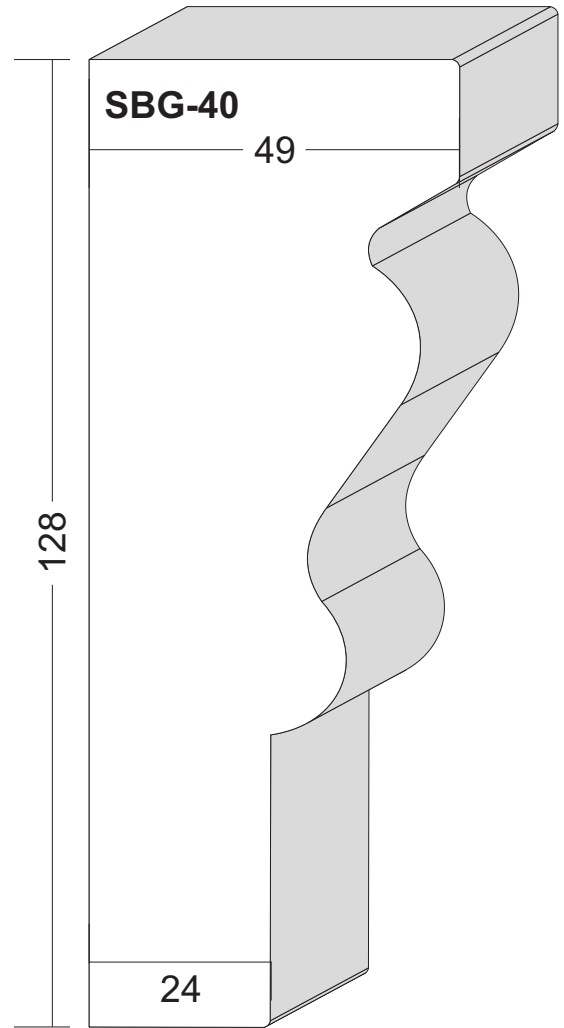

Sohlbankgesimse Maßstab 1:1