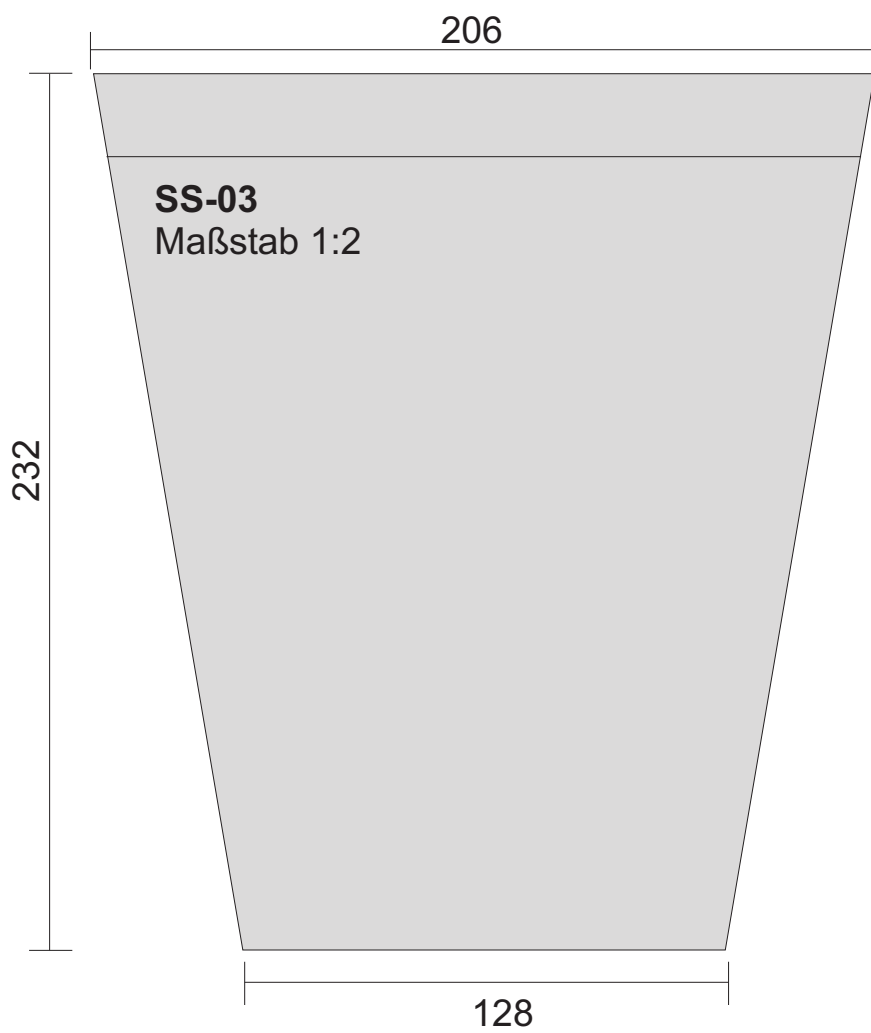

Schlusssteine Maßstab 1:2