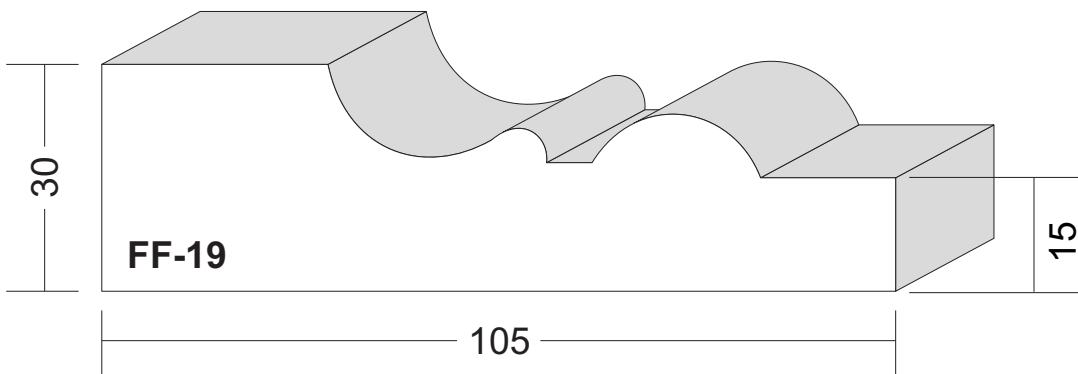

Fensterfaschen Maßstab 1:1