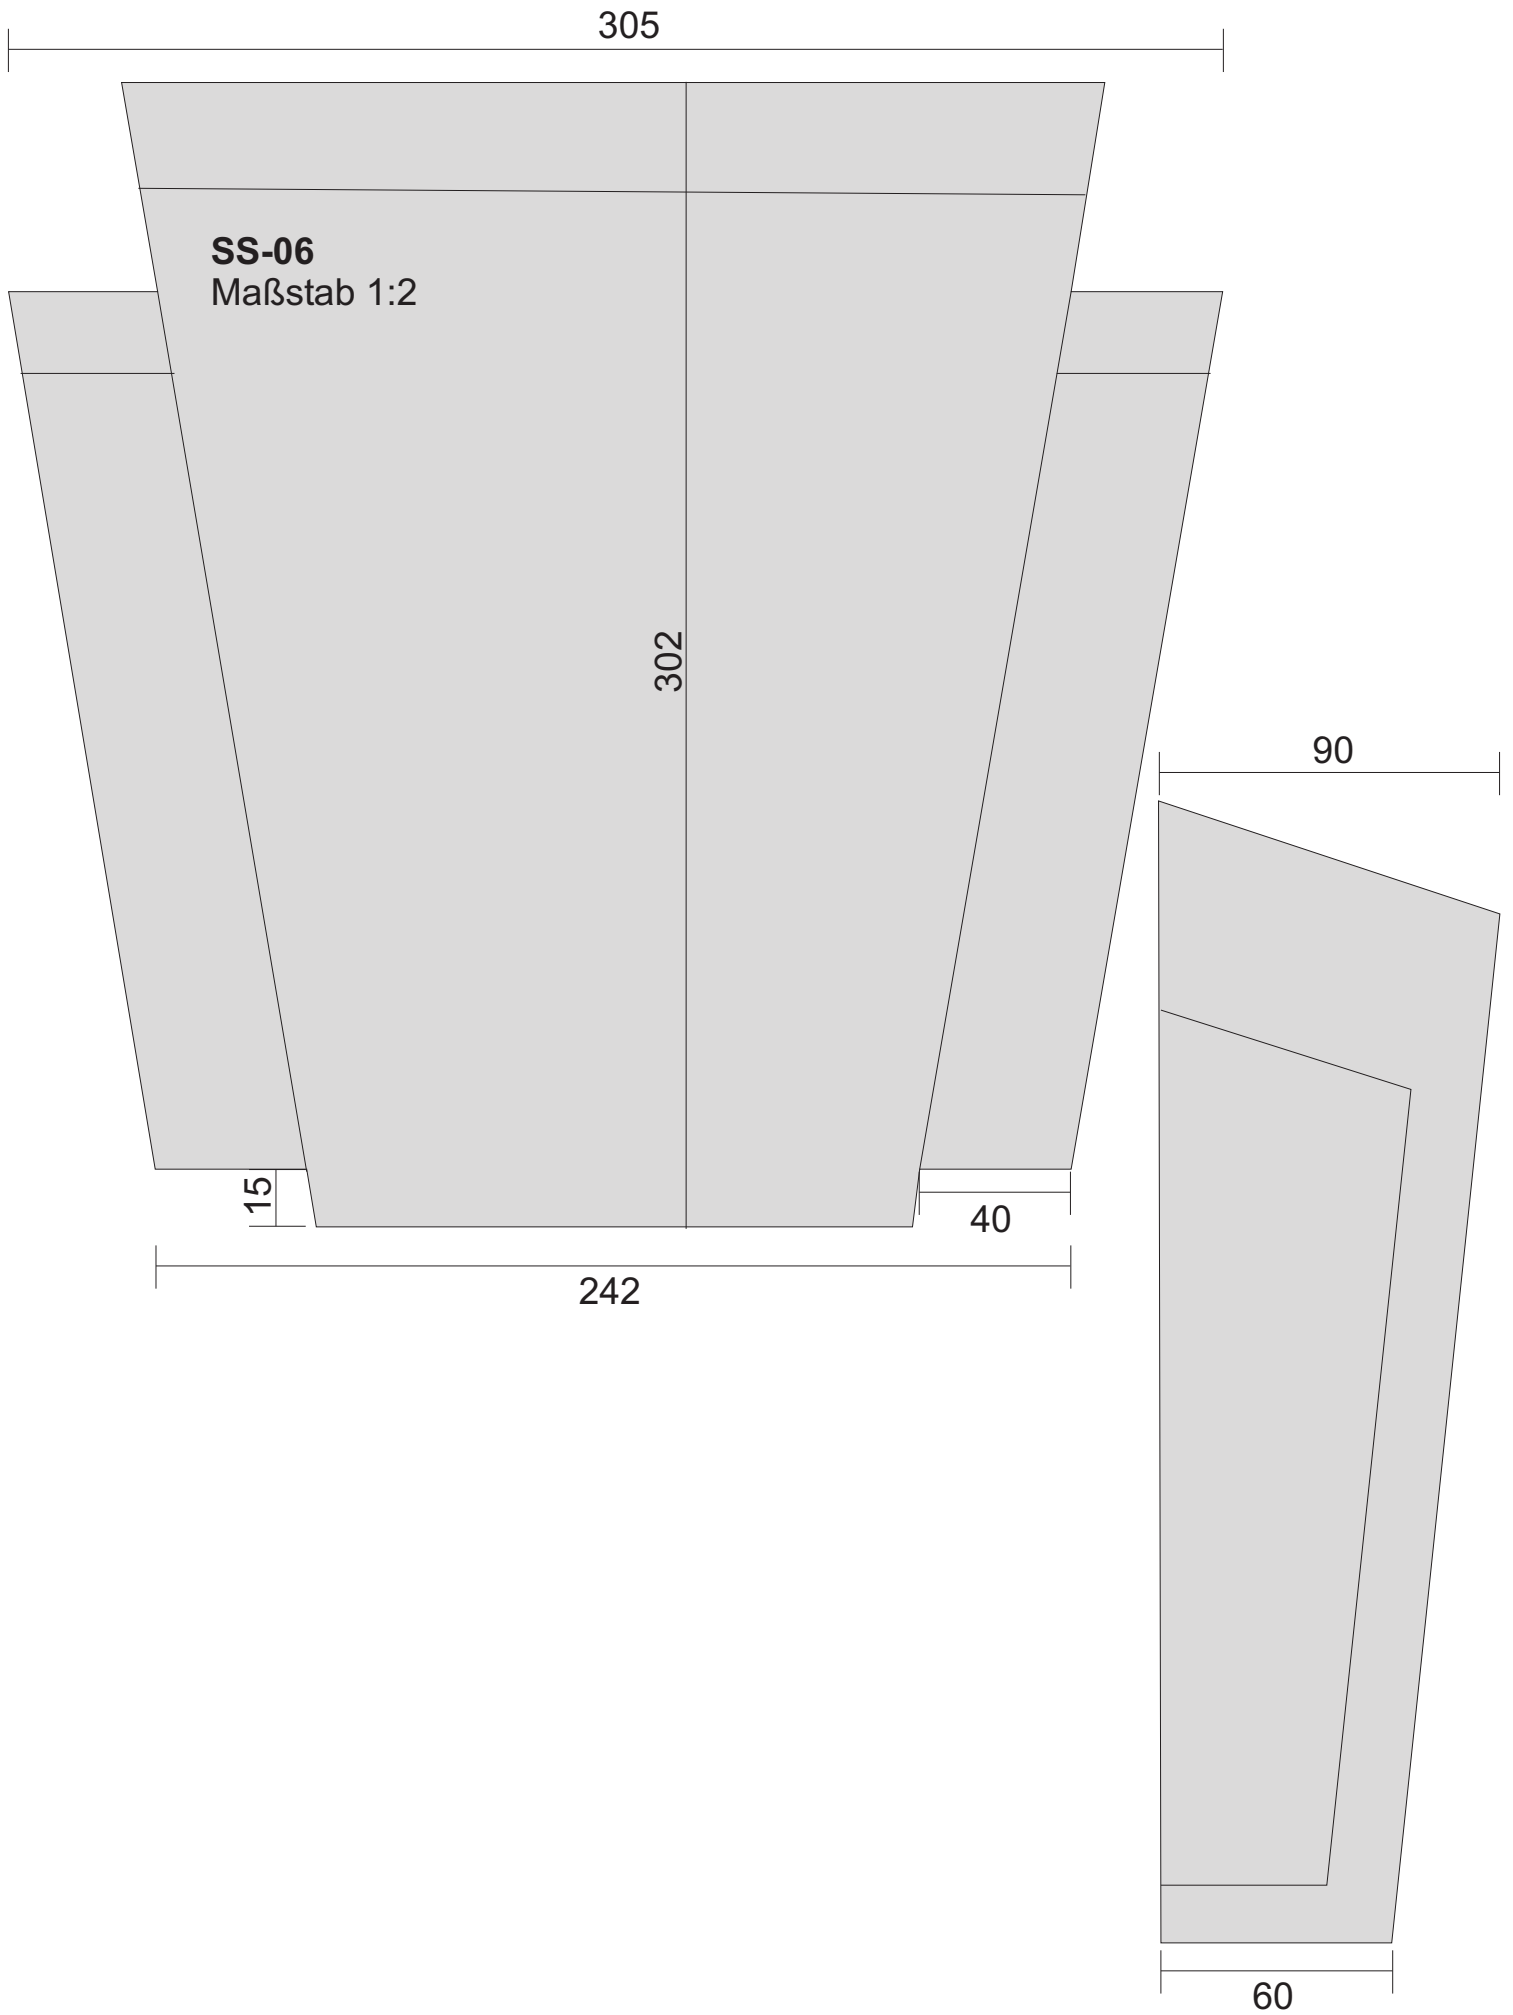

Brettprofile: FF-01 und FF-02

von 12 cm bis 30 cm Breite in 1cm-Sprung erhältlich,
sowie in verschiedenen Dicken.

Fensterfaschen Maßstab 1:1

Fensterfaschen Maßstab 1:1

Fensterfaschen Maßstab 1:1

Fensterfaschen Maßstab 1:1

Fensterfaschen Maßstab 1:1

Fensterfaschen Maßstab 1:1

Fensterfaschen Maßstab 1:1

Fensterfaschen Maßstab 1:1

Fensterfaschen Maßstab 1:1

Schlusssteine Maßstab 1:2

Schlusssteine Maßstab 1:2

Schlusssteine Maßstab 1:2

Schlussstein Maßstab 1:2

Schlusssteine Maßstab 1:2

Schlussstein Maßstab 1:2

Sohlbankgesimse Maßstab 1:1

Sohlbankgesimse Maßstab 1:1

Sohlbankgesimse Maßstab 1:1

Sohlbankgesimse Maßstab 1:1

Sohlbankgesimse Maßstab 1:1

Gesimse Maßstab 1:2

Gesimse Maßstab 1:2

Quaderprofil Maßstab 1:2

Quaderprofil Maßstab 1:2