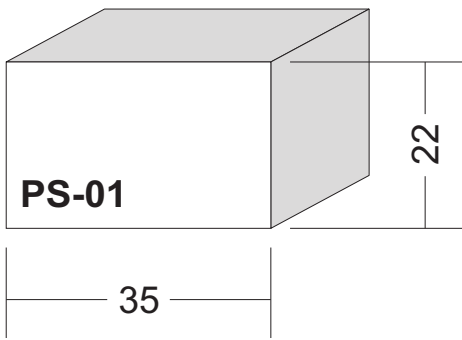

ROFIX[®]

Bauen mit System

roefix.com

Fassadenelemente

Profilstäbe - Fensterflaschen - Schlusssteine -
Sohlbankgesimse - Korton- und Hauptgesimse - Quader

Profilstäbe Maßstab 1:1

Profilstäbe Maßstab 1:1

Fensterfaschen Maßstab 1:1

Brettprofile: FF-01 und FF-02

von 12 cm bis 30 cm Breite in 1cm-Sprung erhältlich,
sowie in verschiedenen Dicken.

Fensterfaschen Maßstab 1:1

Fensterfaschen Maßstab 1:1

Fensterfaschen Maßstab 1:1

Fensterfaschen Maßstab 1:1

Fensterfaschen Maßstab 1:1

Fensterfaschen Maßstab 1:1

Fensterfaschen Maßstab 1:1

Fensterfaschen Maßstab 1:1

Fensterfaschen Maßstab 1:1

Schlusssteine Maßstab 1:2

Schlusssteine Maßstab 1:2

Schlusssteine Maßstab 1:2