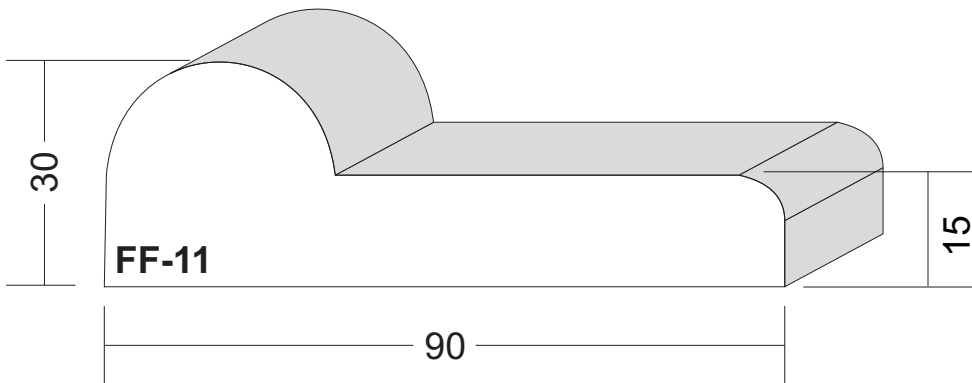

ROFIX[®]

Bauen mit System

roefix.com

Fassadenelemente

Profilstäbe - Fensterflaschen - Schlusssteine -
Sohlbankgesimse - Korton- und Hauptgesimse - Quader

Profilstäbe Maßstab 1:1

Profilstäbe Maßstab 1:1

Fensterfaschen Maßstab 1:1

Brettprofile: FF-01 und FF-02

von 12 cm bis 30 cm Breite in 1cm-Sprung erhältlich,
sowie in verschiedenen Dicken.

Fensterfaschen Maßstab 1:1

Fensterfaschen Maßstab 1:1

Fensterfaschen Maßstab 1:1

Fensterfaschen Maßstab 1:1

Fensterfaschen Maßstab 1:1

Fensterfaschen Maßstab 1:1

Fensterfaschen Maßstab 1:1

Fensterfaschen Maßstab 1:1

Fensterfaschen Maßstab 1:1

Schlusssteine Maßstab 1:2

Schlusssteine Maßstab 1:2

Schlusssteine Maßstab 1:2

Schlussstein Maßstab 1:2

Schlusssteine Maßstab 1:2

Schlussstein Maßstab 1:2

Sohlbankgesimse Maßstab 1:1

Sohlbankgesimse Maßstab 1:1

Sohlbankgesimse Maßstab 1:1

Sohlbankgesimse Maßstab 1:1

Sohlbankgesimse Maßstab 1:1