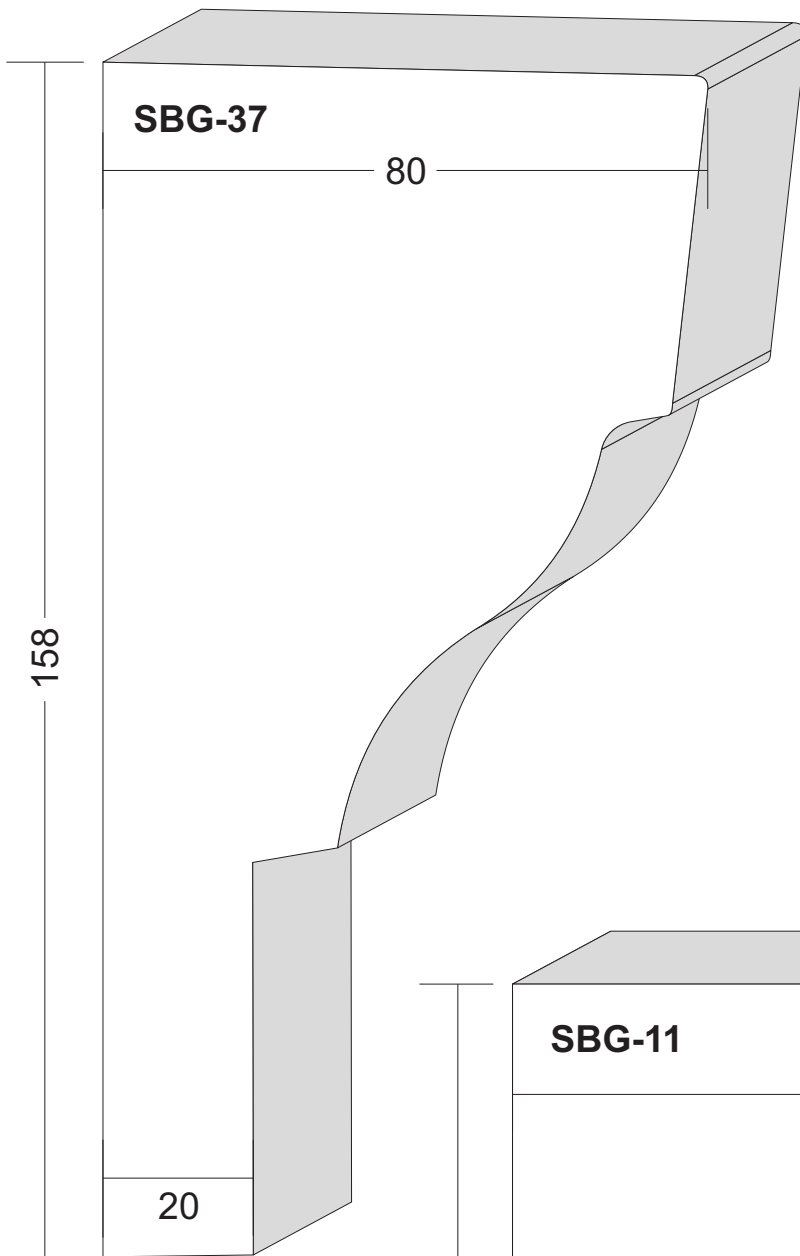

Sohlbankgesimse Maßstab 1:1