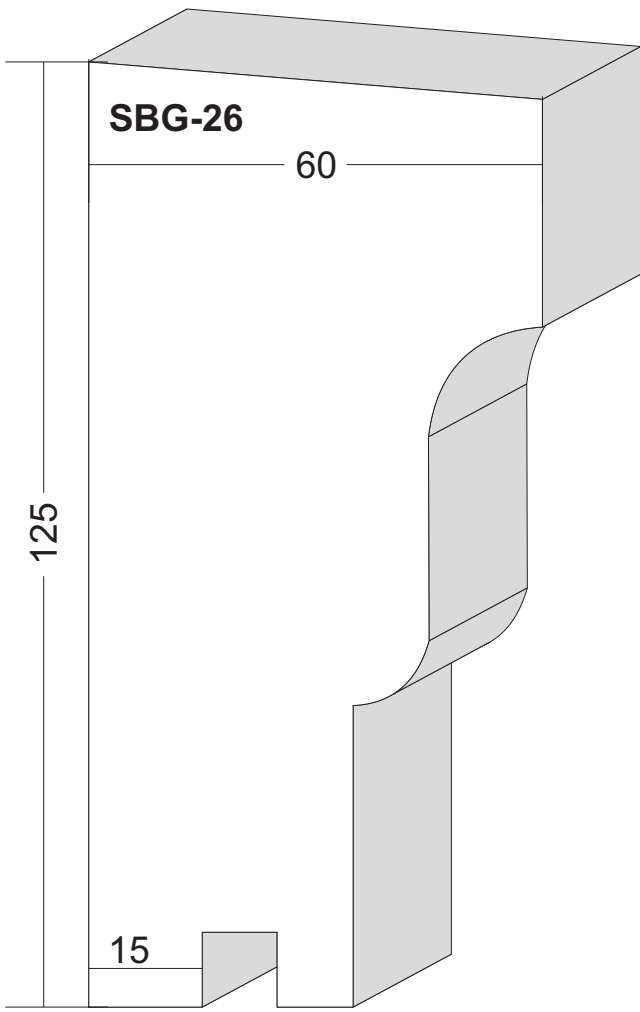

Sohlbankgesimse Maßstab 1:1