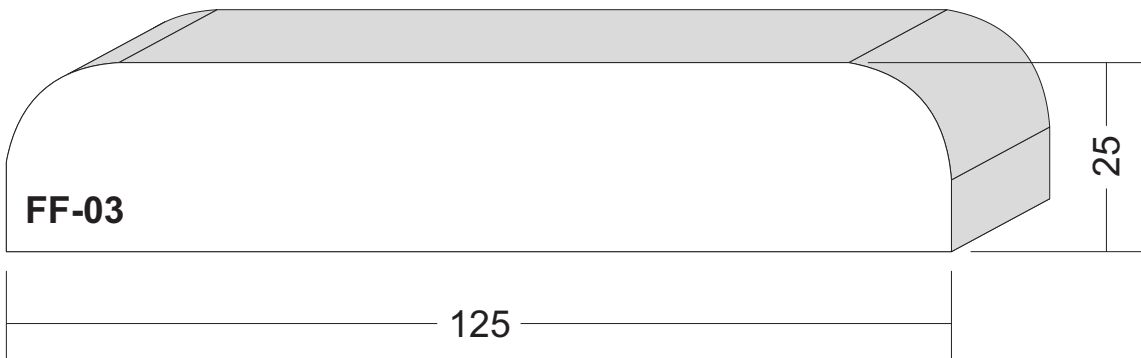

ROFIX[®]

Bauen mit System

roefix.com

Fassadenelemente

Profilstäbe - Fensterflaschen - Schlusssteine -
Sohlbankgesimse - Korton- und Hauptgesimse - Quader

Profilstäbe Maßstab 1:1

Profilstäbe Maßstab 1:1

Fensterfaschen Maßstab 1:1

Brettprofile: FF-01 und FF-02

von 12 cm bis 30 cm Breite in 1cm-Sprung erhältlich,
sowie in verschiedenen Dicken.

Fensterfaschen Maßstab 1:1

Fensterfaschen Maßstab 1:1

Fensterfaschen Maßstab 1:1

Fensterfaschen Maßstab 1:1

Fensterfaschen Maßstab 1:1

Fensterfaschen Maßstab 1:1

Fensterfaschen Maßstab 1:1

Fensterfaschen Maßstab 1:1

Fensterfaschen Maßstab 1:1

Schlusssteine Maßstab 1:2

Schlusssteine Maßstab 1:2

Schlusssteine Maßstab 1:2