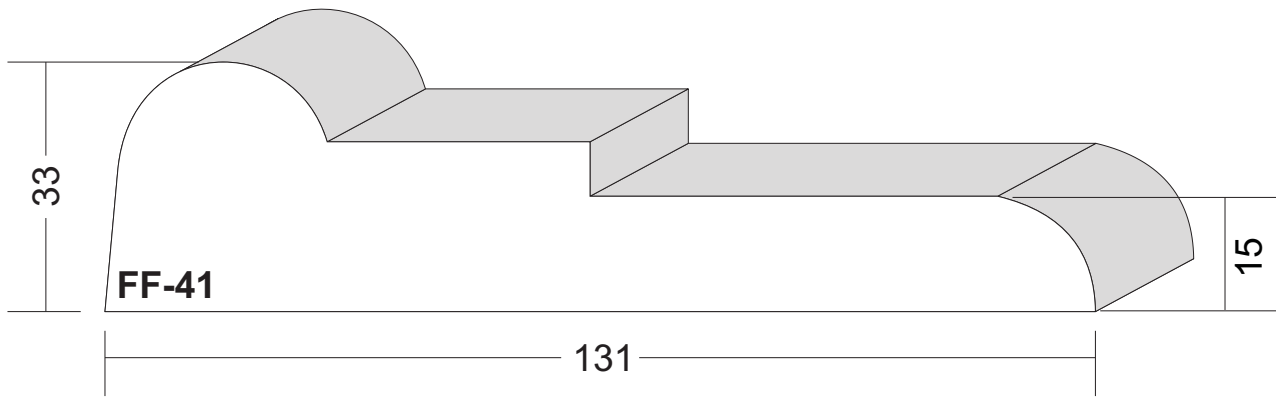

ROFIX[®]

Bauen mit System

roefix.com

Fassadenelemente

Profilstäbe - Fensterflaschen - Schlusssteine -
Sohlbankgesimse - Korton- und Hauptgesimse - Quader

Profilstäbe Maßstab 1:1

Profilstäbe Maßstab 1:1

Fensterfaschen Maßstab 1:1

Brettprofile: FF-01 und FF-02

von 12 cm bis 30 cm Breite in 1cm-Sprung erhältlich,
sowie in verschiedenen Dicken.

Fensterfaschen Maßstab 1:1

Fensterfaschen Maßstab 1:1

Fensterfaschen Maßstab 1:1

Fensterfaschen Maßstab 1:1

Fensterfaschen Maßstab 1:1

Fensterfaschen Maßstab 1:1

Fensterfaschen Maßstab 1:1

Fensterfaschen Maßstab 1:1

Fensterfaschen Maßstab 1:1

Schlusssteine Maßstab 1:2

Schlusssteine Maßstab 1:2

Schlusssteine Maßstab 1:2

Schlussstein Maßstab 1:2

Schlusssteine Maßstab 1:2

Schlussstein Maßstab 1:2

Sohlbankgesimse Maßstab 1:1

Sohlbankgesimse Maßstab 1:1

Sohlbankgesimse Maßstab 1:1

Sohlbankgesimse Maßstab 1:1

Sohlbankgesimse Maßstab 1:1