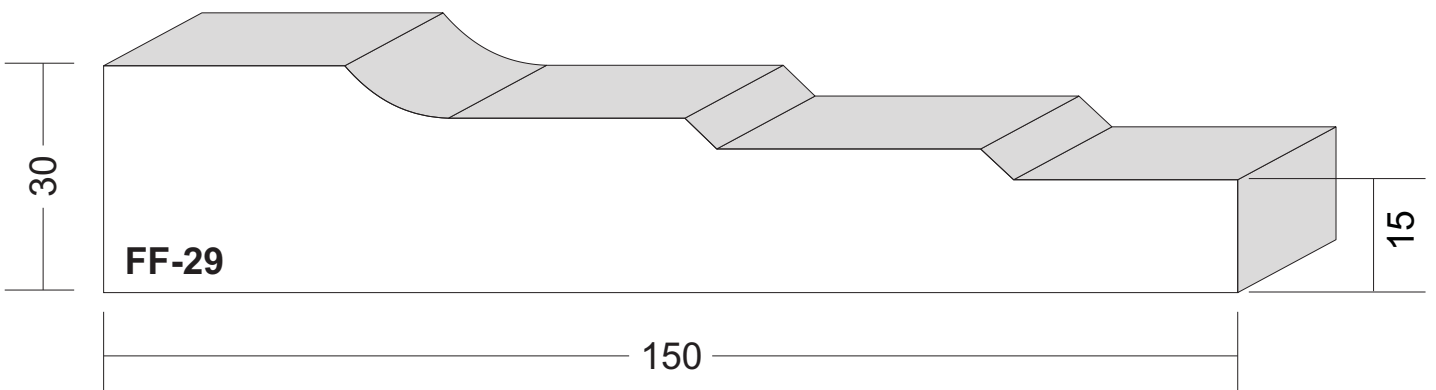

ROFIX[®]

Bauen mit System

roefix.com

Fassadenelemente

Profilstäbe - Fensterflaschen - Schlusssteine -
Sohlbankgesimse - Korton- und Hauptgesimse - Quader

Profilstäbe Maßstab 1:1

Profilstäbe Maßstab 1:1

Fensterfaschen Maßstab 1:1

Brettprofile: FF-01 und FF-02

von 12 cm bis 30 cm Breite in 1cm-Sprung erhältlich,
sowie in verschiedenen Dicken.

Fensterfaschen Maßstab 1:1

Fensterfaschen Maßstab 1:1

Fensterfaschen Maßstab 1:1

Fensterfaschen Maßstab 1:1

Fensterfaschen Maßstab 1:1

Fensterfaschen Maßstab 1:1

Fensterfaschen Maßstab 1:1

Fensterfaschen Maßstab 1:1

Fensterfaschen Maßstab 1:1

Schlusssteine Maßstab 1:2

Schlusssteine Maßstab 1:2

Schlusssteine Maßstab 1:2

Schlussstein Maßstab 1:2

Schlusssteine Maßstab 1:2

Schlussstein Maßstab 1:2

Sohlbankgesimse Maßstab 1:1

Sohlbankgesimse Maßstab 1:1

Sohlbankgesimse Maßstab 1:1

Sohlbankgesimse Maßstab 1:1

Sohlbankgesimse Maßstab 1:1