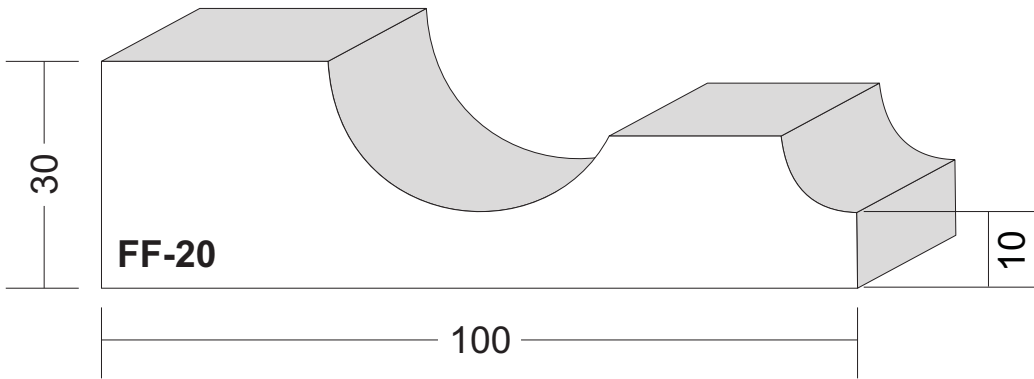

Fensterfaschen Maßstab 1:1