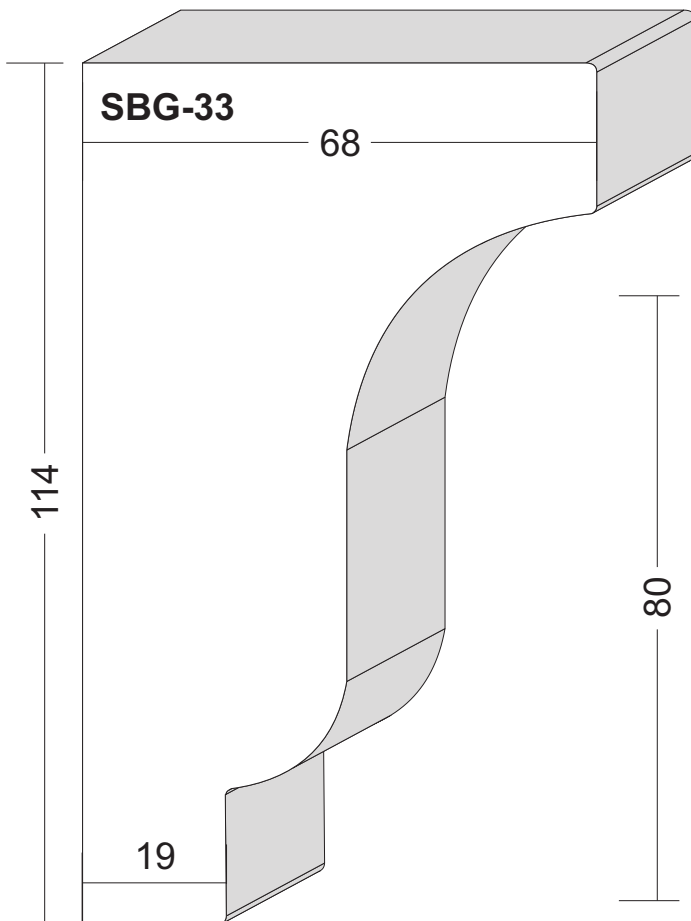

Sohlbankgesimse Maßstab 1:1