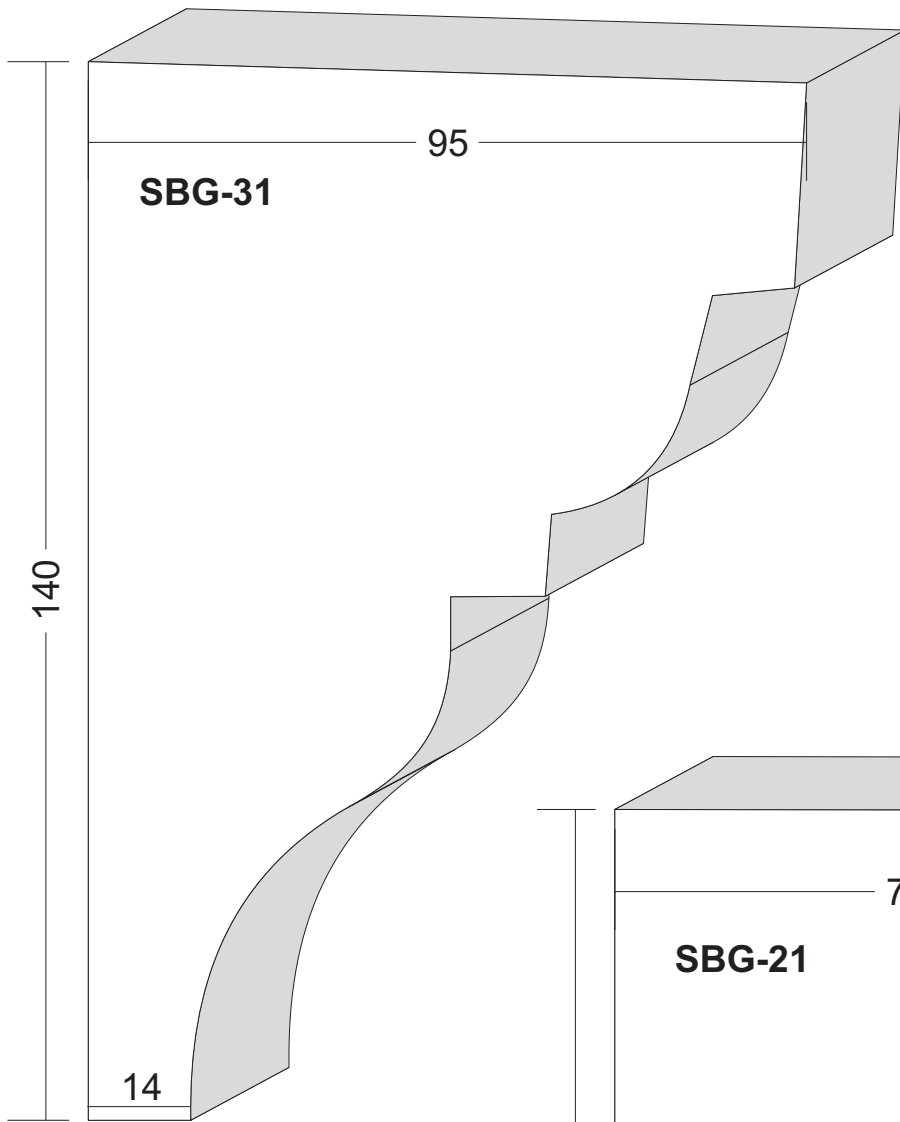

Sohlbankgesimse Maßstab 1:1