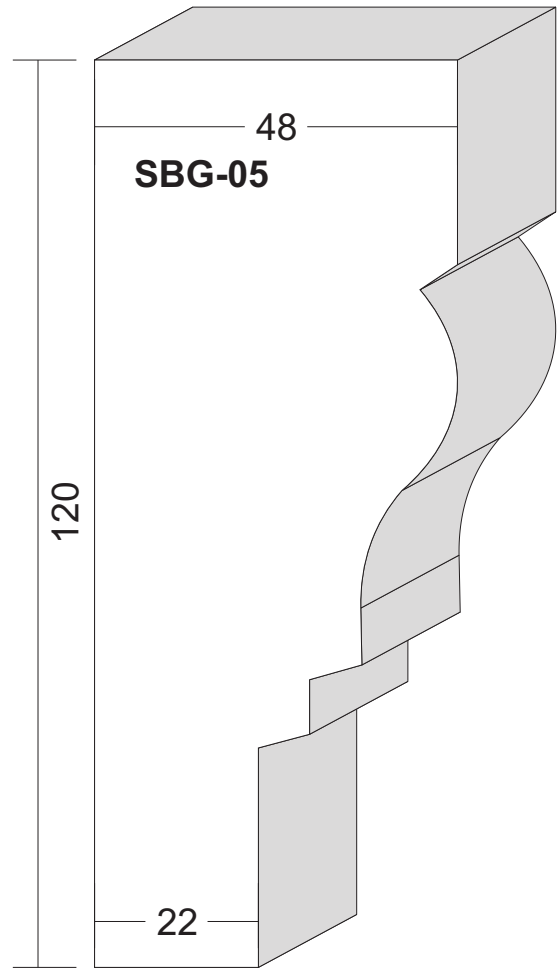

Sohlbankgesimse Maßstab 1:1