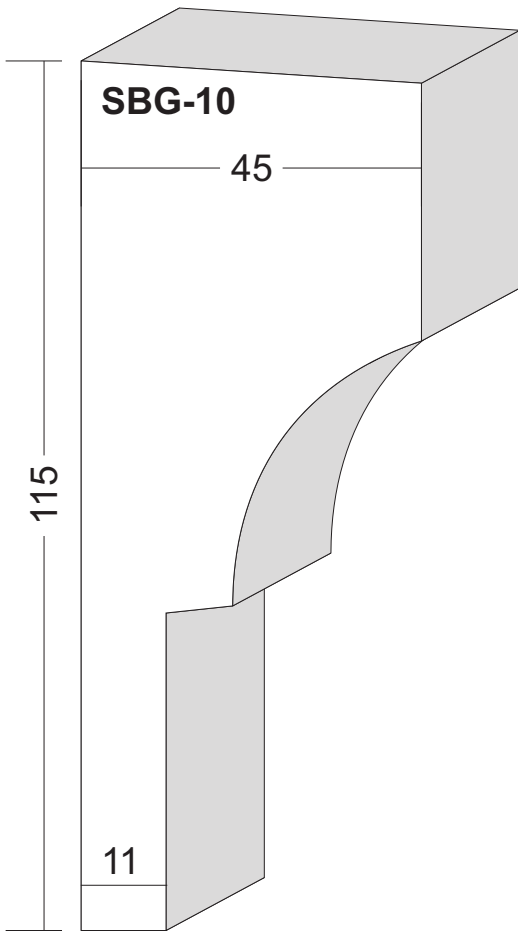

Sohlbankgesimse Maßstab 1:1