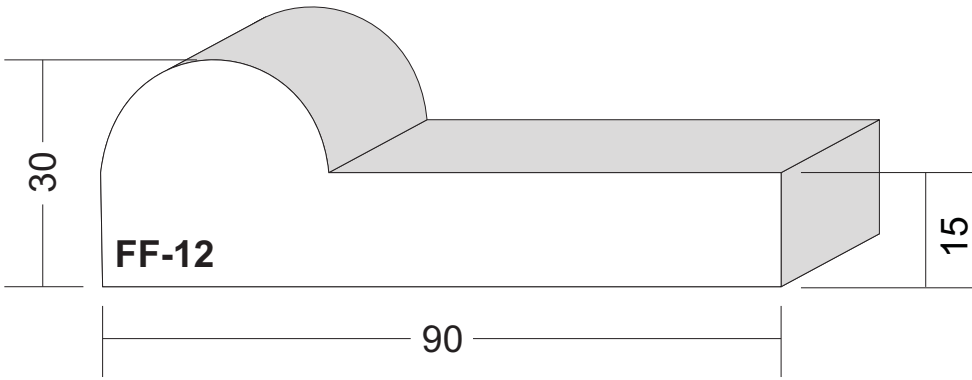

ROFIX[®]

Bauen mit System

roefix.com

Fassadenelemente

Profilstäbe - Fensterflaschen - Schlusssteine -
Sohlbankgesimse - Korton- und Hauptgesimse - Quader

Profilstäbe Maßstab 1:1

Profilstäbe Maßstab 1:1

Fensterfaschen Maßstab 1:1

Brettprofile: FF-01 und FF-02

von 12 cm bis 30 cm Breite in 1cm-Sprung erhältlich,
sowie in verschiedenen Dicken.

Fensterfaschen Maßstab 1:1

Fensterfaschen Maßstab 1:1

Fensterfaschen Maßstab 1:1

Fensterfaschen Maßstab 1:1

Fensterfaschen Maßstab 1:1

Fensterfaschen Maßstab 1:1

Fensterfaschen Maßstab 1:1

Fensterfaschen Maßstab 1:1

Fensterfaschen Maßstab 1:1

Schlusssteine Maßstab 1:2

Schlusssteine Maßstab 1:2

Schlusssteine Maßstab 1:2

Schlussstein Maßstab 1:2

Schlusssteine Maßstab 1:2

Schlussstein Maßstab 1:2

Sohlbankgesimse Maßstab 1:1

Sohlbankgesimse Maßstab 1:1

Sohlbankgesimse Maßstab 1:1

Sohlbankgesimse Maßstab 1:1

Sohlbankgesimse Maßstab 1:1