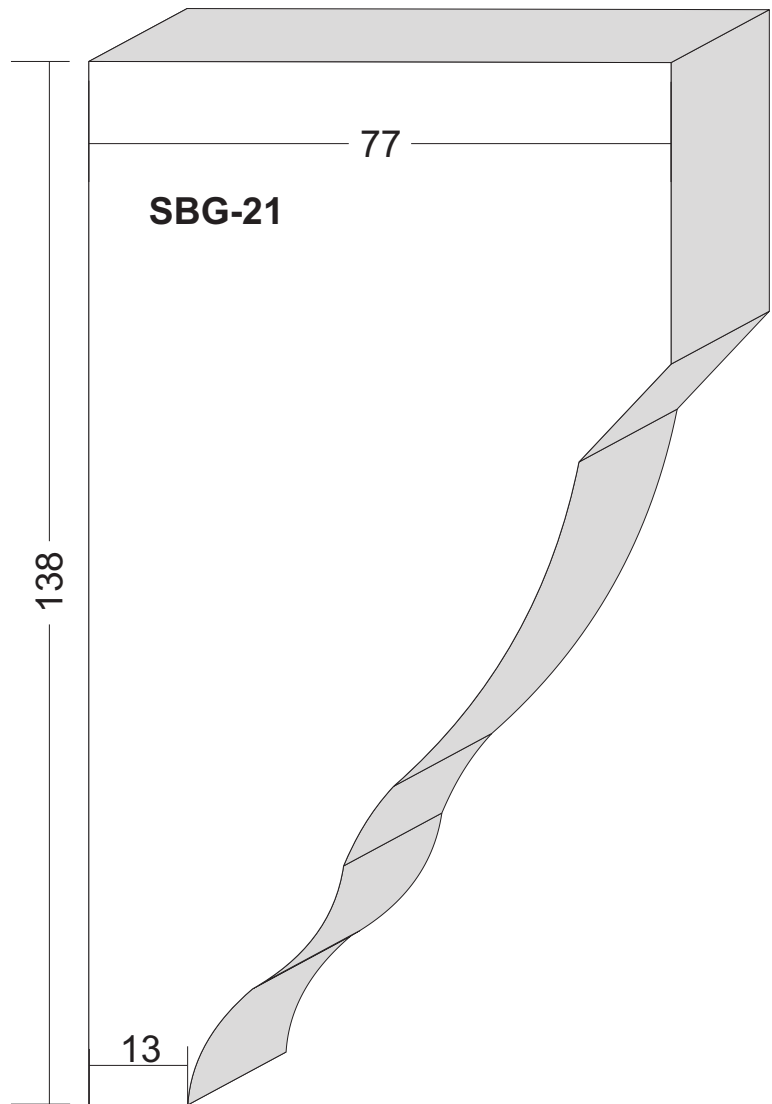

Sohlbankgesimse Maßstab 1:1