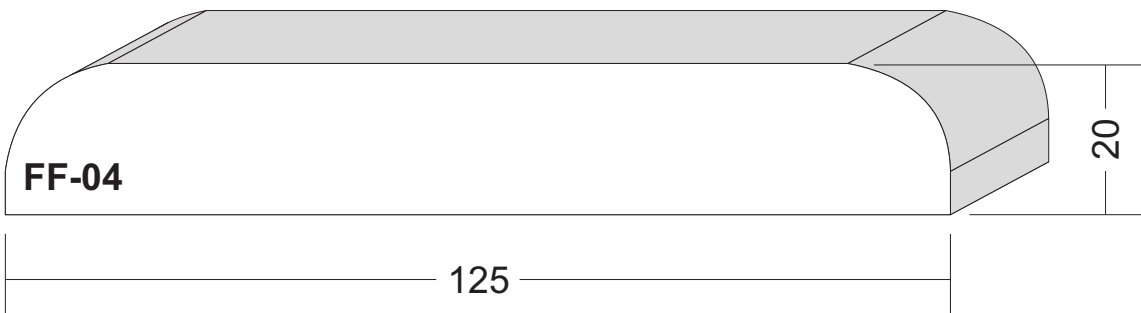

ROFIX[®]

Bauen mit System

roefix.com

Fassadenelemente

Profilstäbe - Fensterflaschen - Schlusssteine -
Sohlbankgesimse - Korton- und Hauptgesimse - Quader

Profilstäbe Maßstab 1:1

Profilstäbe Maßstab 1:1

Fensterfaschen Maßstab 1:1

Brettprofile: FF-01 und FF-02

von 12 cm bis 30 cm Breite in 1cm-Sprung erhältlich,
sowie in verschiedenen Dicken.

Fensterfaschen Maßstab 1:1

Fensterfaschen Maßstab 1:1

Fensterfaschen Maßstab 1:1

Fensterfaschen Maßstab 1:1

Fensterfaschen Maßstab 1:1

Fensterfaschen Maßstab 1:1

Fensterfaschen Maßstab 1:1

Fensterfaschen Maßstab 1:1

Fensterfaschen Maßstab 1:1

Schlusssteine Maßstab 1:2

Schlusssteine Maßstab 1:2

Schlusssteine Maßstab 1:2