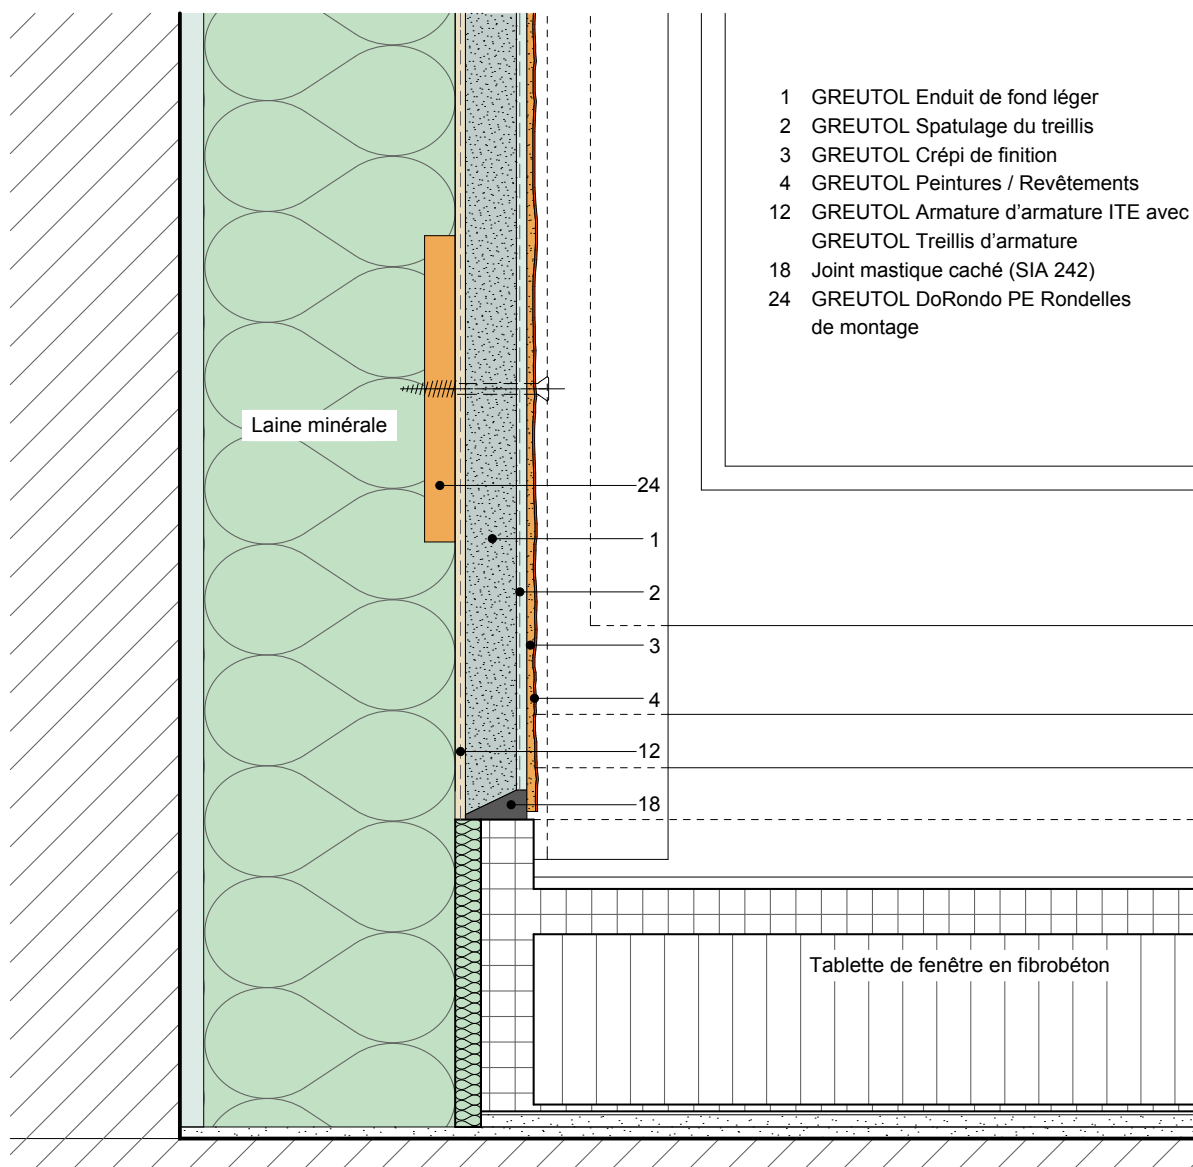

M.3.2.1 Coupe : Embrasure avec laine minérale ou EPS / Raccord d'enduit

Ces détails d'exécution sont de nature purement informative et correspondent à l'état actuel de nos connaissances. Ils représentent simplement des conseils généraux et ne tiennent pas compte des cas d'application concrets. Nos conditions générales de vente s'appliquent. Nous nous réservons le droit de procéder à tout moment à des modifications. Remplace tous les détails d'exécution précédents.