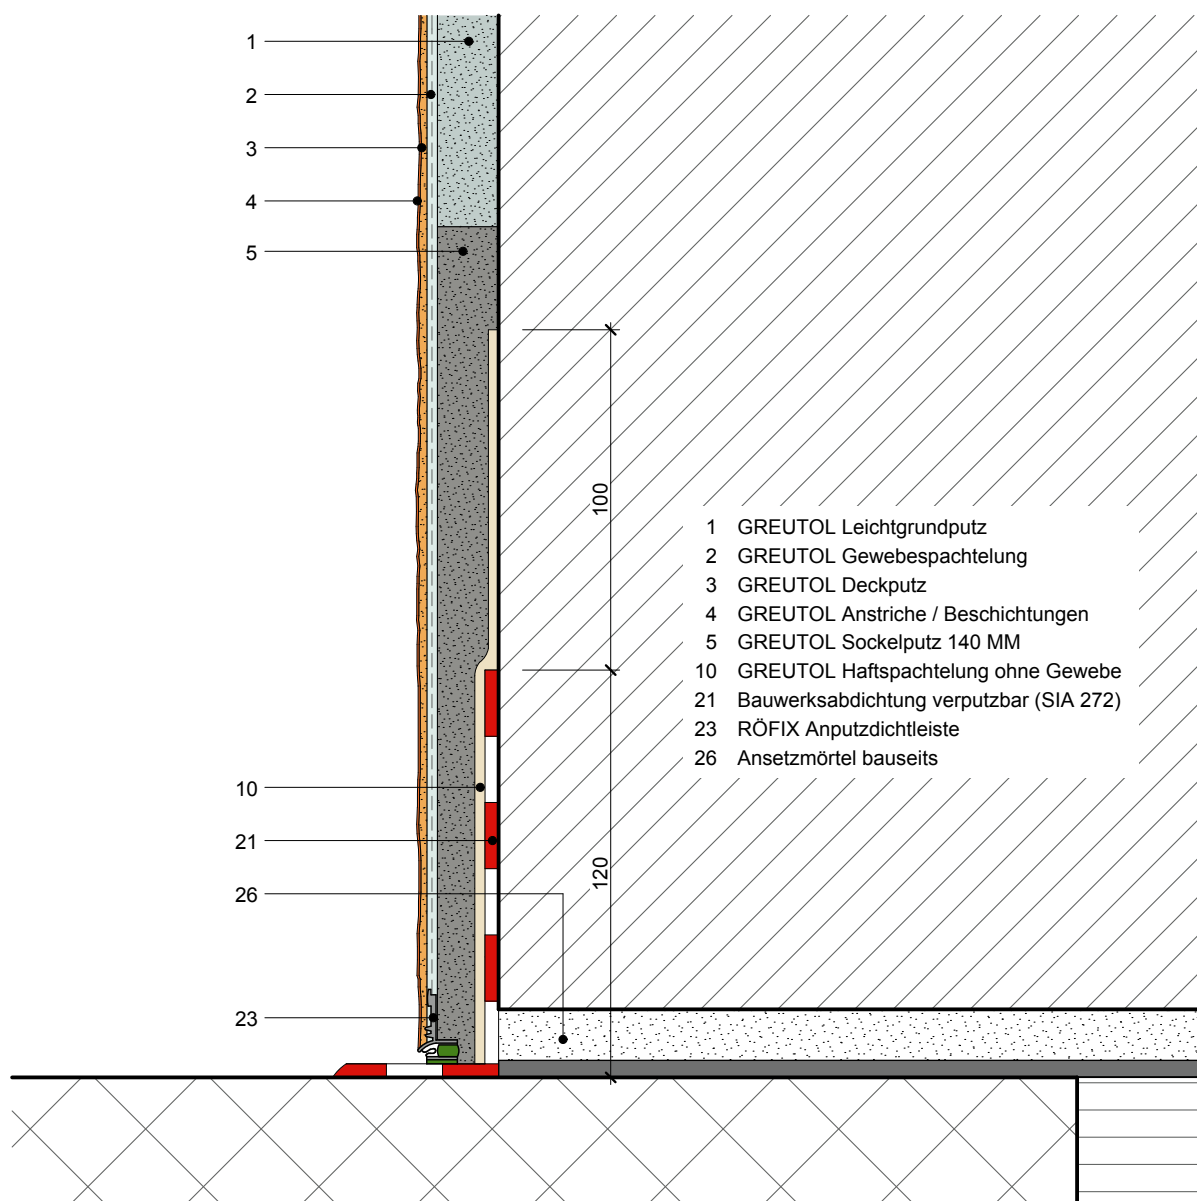

M.5.1 Geschlossener Boden / Putzanschluss

Dieses Ausführungsdetail ist rein informativer Natur und entspricht unserem derzeitigen Kenntnisstand. Es ist lediglich ein allgemeiner Hinweis und berücksichtigt nicht den konkreten Anwendungsfall. Es gelten unsere Allgemeinen Geschäftsbedingungen. Änderungen bleiben jederzeit vorbehalten. Ersetzt alle früheren Ausführungsdetails. Die aktuellen Informationen finden Sie unter www.greutol.ch.