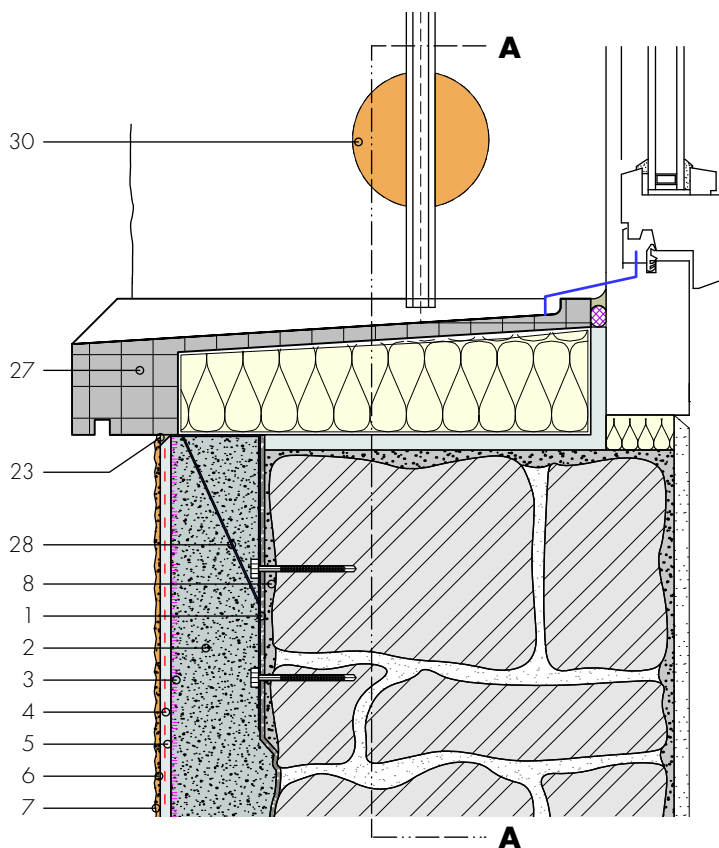

Détail 2.1 Tablette de fenêtre en fibrobéton

Coupe A-A

- 1 Prégiclage Fixit 211/281/670
- 2 Fixit 222 Aerogel Enduit thermo-isolant haute performance
- 3 Couche de stabilisateur pour supports minéraux Fixit 493
- 4 Treillis d'armature
- 5 Mortier d'enrobage spécial Fixit 223
- 6 Crépi de finition minéral
- 7 Couche de peinture adaptée au crépi de finition
- 8 Couche d'égalisation Fixit 207 Enduit de soubassement avec chaux hydraulique
- 23 Joint-mastic caché avec coupe de séparation
- 27 Tablette de fenêtre en fibrobéton
- 28 Équerre d'appui
- 30 Rondelle de montage DoRondo PE