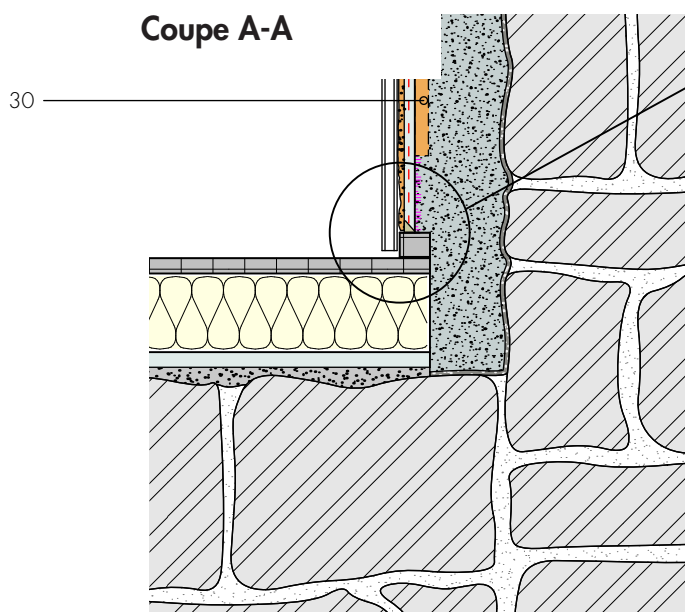

Détail 2.1 Tablette de fenêtre en fibrobéton

Coupe A-A

- 1 Prégiclage Fixit 211/281/670
- 2 Fixit 222 Aerogel Enduit thermo-isolant haute performance
- 3 Couche de stabilisateur pour supports minéraux Fixit 493
- 4 Treillis d'armature
- 5 Mortier d'enrobage spécial Fixit 223
- 6 Crépi de finition minéral
- 7 Couche de peinture adaptée au crépi de finition
- 8 Couche d'égalisation Fixit 207 Enduit de soubassement avec chaux hydraulique
- 23 Joint-mastic caché avec coupe de séparation
- 27 Tablette de fenêtre en fibrobéton
- 28 Équerre d'appui
- 30 Rondelle de montage DoRondo PE