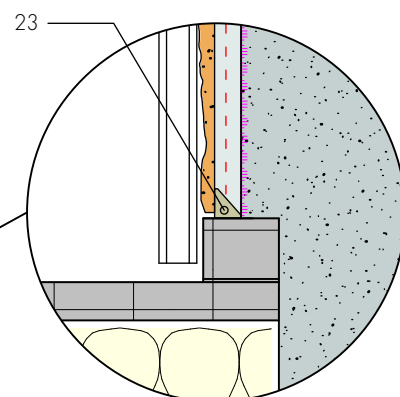

Détail 2.1 Tablette de fenêtre en fibrobéton

Coupe A-A

- 1 Prégiclage Fixit 211/281/670
- 2 Fixit 222 Aerogel Enduit thermo-isolant haute performance
- 3 Couche de stabilisateur pour supports minéraux Fixit 493
- 4 Treillis d'armature
- 5 Mortier d'enrobage spécial Fixit 223
- 6 Crépi de finition minéral
- 7 Couche de peinture adaptée au crépi de finition
- 8 Couche d'égalisation Fixit 207 Enduit de soubassement avec chaux hydraulique
- 23 Joint-mastic caché avec coupe de séparation
- 27 Tablette de fenêtre en fibrobéton
- 28 Équerre d'appui
- 30 Rondelle de montage DoRondo PE