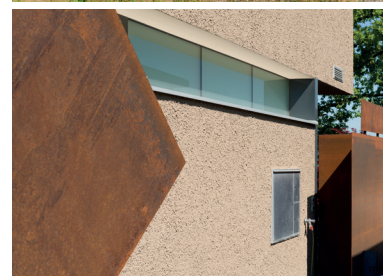

GreoTherm® Système MD

Maison unifamiliale, Panoramaweg, Frick

Description de l'objet

Objet	Maison unifamiliale, Panoramaweg, Frick
Lieu	CH - 5070 Frick
Type de l'objet	Maison Nouvelle construction
Exécution	2008
Dimension	200 m ²
Informations	Nouveau bâtiment à une famille avec GreoTherm® Système MD: Système d'isolation thermique extérieure à couche épaisse avec panneaux isolants en laine de pierre