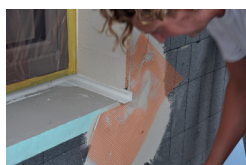

Opće napomene:

Ovaj tehnički list zamjenjuje i poništava prethodna izdanja istoga.

Podaci sadržani u ovom tehničkom listu u skladu su s našim sadašnjim tehničkim i iskustvenim saznanjima.

Podaci su pažljivo i savjesno obrađeni, međutim, oni nisu jamstvo za točnost i potpunost istih, niti su odgovorni za buduće odluke korisnika. Podaci, sami po sebi, ne stvaraju nikakvu pravnu niti bilo koju drugu sekundarnu obvezu po bilo kojem naslovu. Podaci ne oslobađaju korisnika od obveze da osobno provjeri prikladnost proizvoda za upotrebu koju mu je korisnik namijenio. Naše proizvode i sirovine podvrgavamo kontinuiranoj kontroli kako bi osigurali kontinuirano visoku razinu njihove kvalitete.

Za sva vaša pitanja u svezi primjene, ugradnje i prezentacije naših proizvoda na raspolaganju su vam naši prodajno-tehnički savjetnici.

Ažurirane tehničke listove potražite na našoj web-stranici www.roefix.hr ili zatražite u našim poslovnicama.