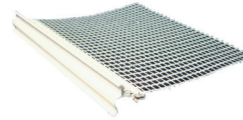

TEHNIČKI LIST

RÖFIX SP Universal

Spojni profil sokla U-oblika

Područja primene

Profil za umetanje za savršenu izvedbu sokla. Postavlja se na obične aluminijumske profile za sokl u obliku slova U, te pomoću mrežice i okapnice daje čist završetak. Preporuka sistema: kod primjene neobloženih aluminijumskih profila za podnožja.

Karakteristike

- Univerzalna upotreba
- Mehanički spojeni priključak
- Brza, ekonomična ugradnja
- Koeficijent istezanja može da se uporedi sa sledećim malterima.

Ugradnja

Tehnički podaci

Br. art.	2000153259
EAN	9003304406500
Ambalaža	
Količina u jednom pakovanju	25 Kom./kart.
Jedinica po paleti	40 Jed./pal.
Boja	bela
Dužina	250 cm
Širina trake tkanine	13,5 cm
Temperatura podloge	5 °C