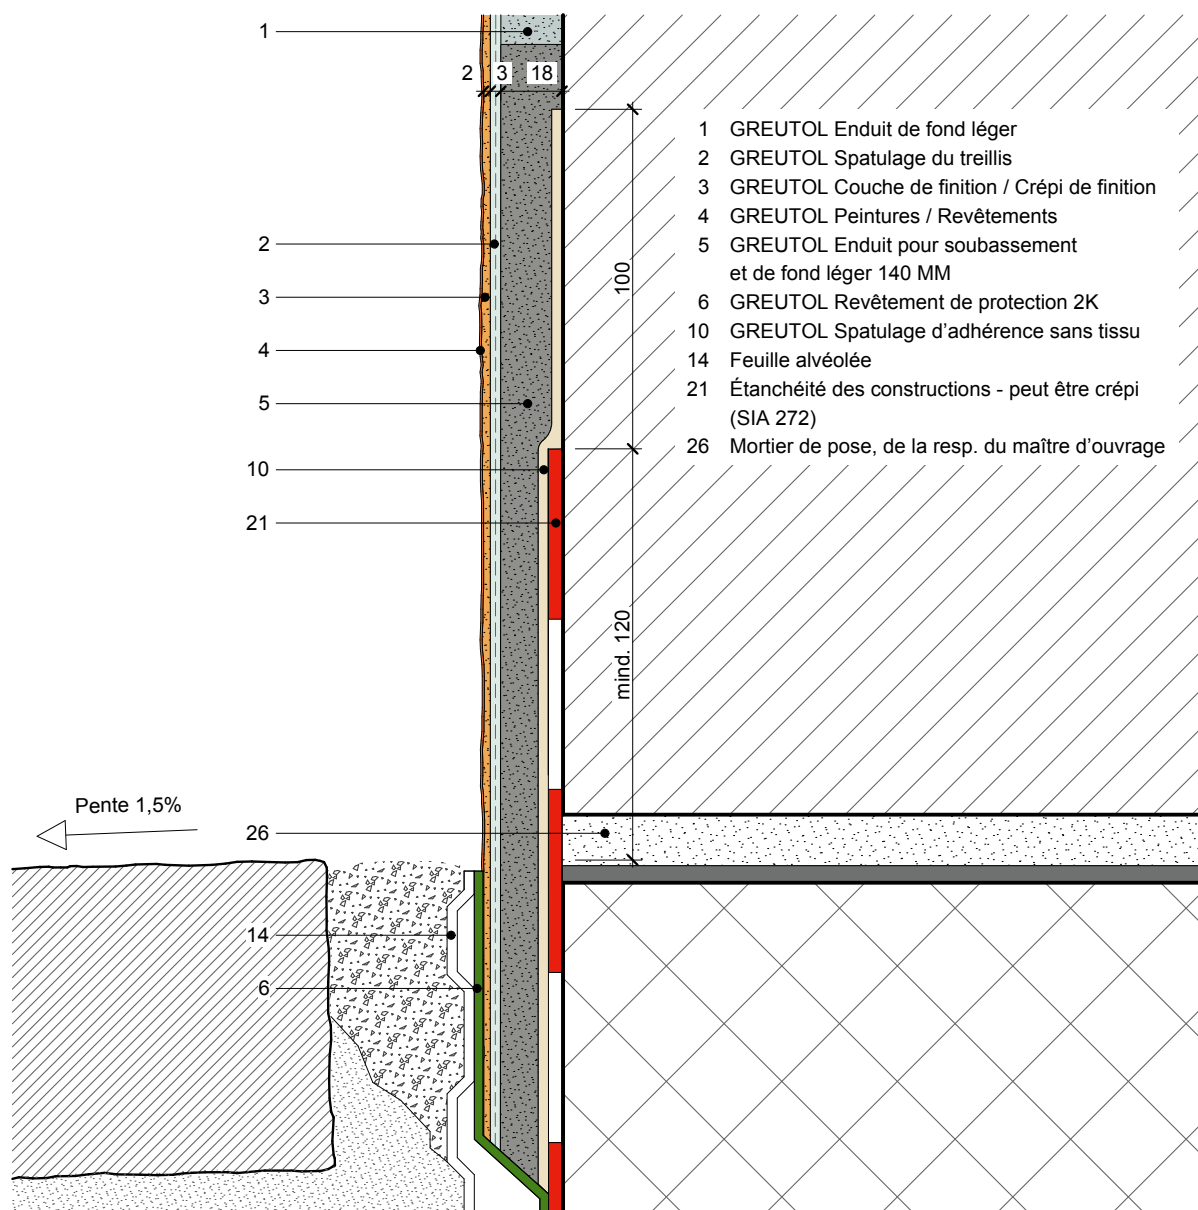

M.1.5 Maçonnerie à double paroi / Maçonnerie à simple mur

Ces détails d'exécution sont de nature purement informative et correspondent à l'état actuel de nos connaissances. Ils représentent simplement des conseils généraux et ne tiennent pas compte des cas d'application concrets. Nos conditions générales de vente s'appliquent. Nous nous réservons le droit de procéder à tout moment à des modifications. Remplace tous les détails d'exécution précédents. Vous trouverez des informations actuelles sur le site www.greutol.ch.