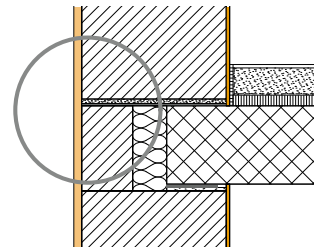

M.8.1 Deckenaufleger mit GREUTOL Riss-Brücke Polyester-Gewebe

Dieses Ausführungsdetail ist rein informativer Natur und entspricht unserem derzeitigen Kenntnisstand. Es ist lediglich ein allgemeiner Hinweis und berücksichtigt nicht den konkreten Anwendungsfall. Es gelten unsere Allgemeinen Geschäftsbedingungen. Änderungen bleiben jederzeit vorbehalten. Ersetzt alle früheren Ausführungsdetails. Die aktuellen Informationen finden Sie unter www.greutol.ch.