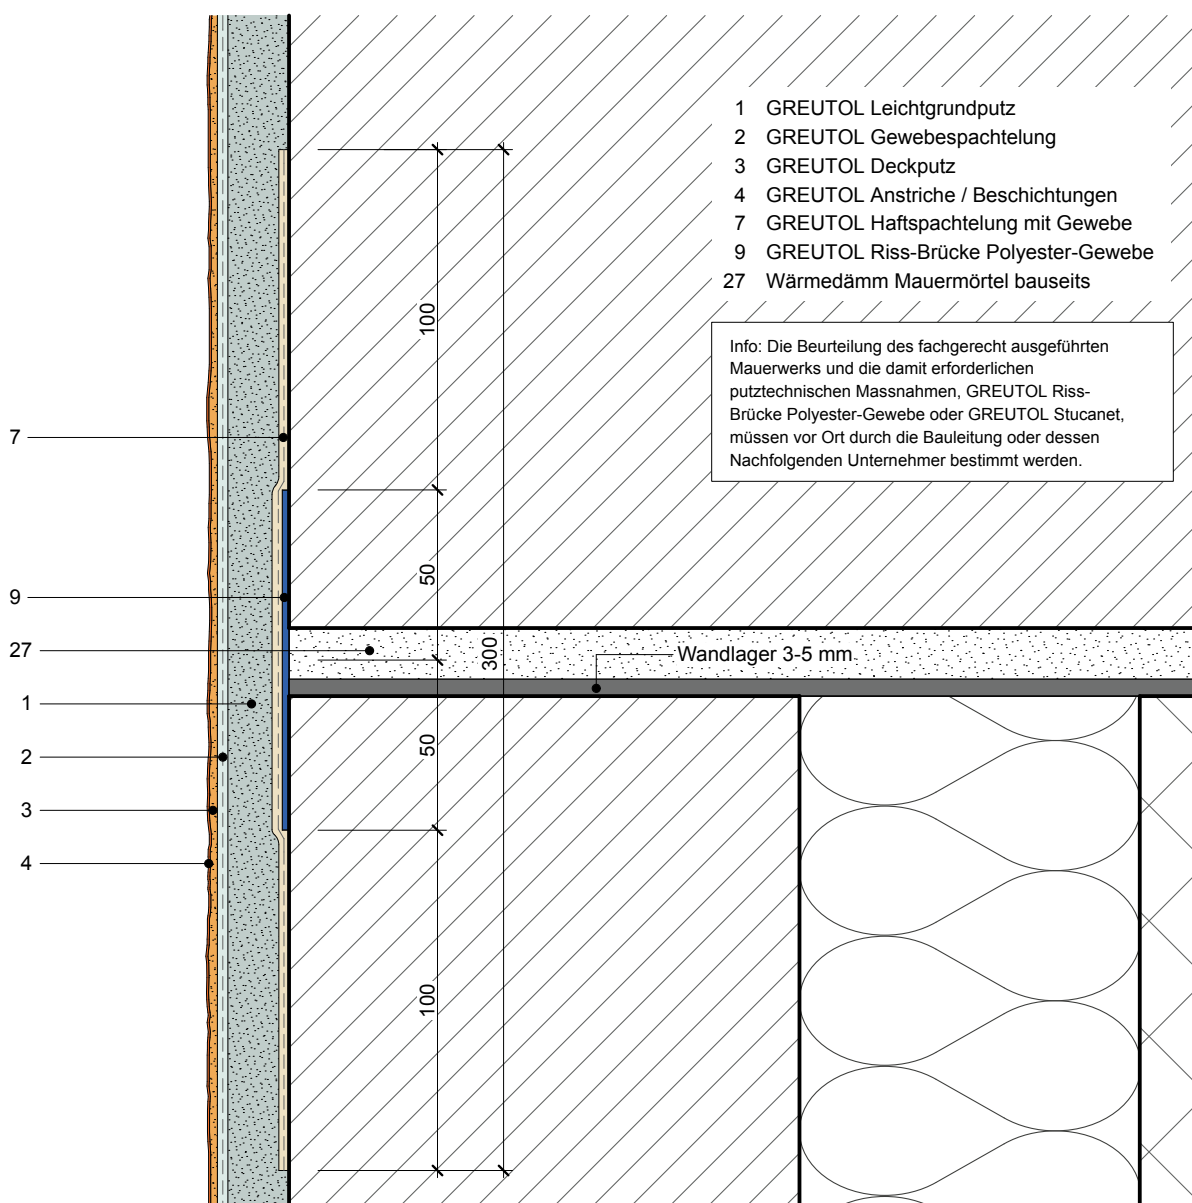

M.8.1 Deckenaufleger mit GREUTOL Riss-Brücke Polyester-Gewebe

Dieses Ausführungsdetail ist rein informativer Natur und entspricht unserem derzeitigen Kenntnisstand. Es ist lediglich ein allgemeiner Hinweis und berücksichtigt nicht den konkreten Anwendungsfall. Es gelten unsere Allgemeinen Geschäftsbedingungen. Änderungen bleiben jederzeit vorbehalten. Ersetzt alle früheren Ausführungsdetails. Die aktuellen Informationen finden Sie unter www.greutol.ch.