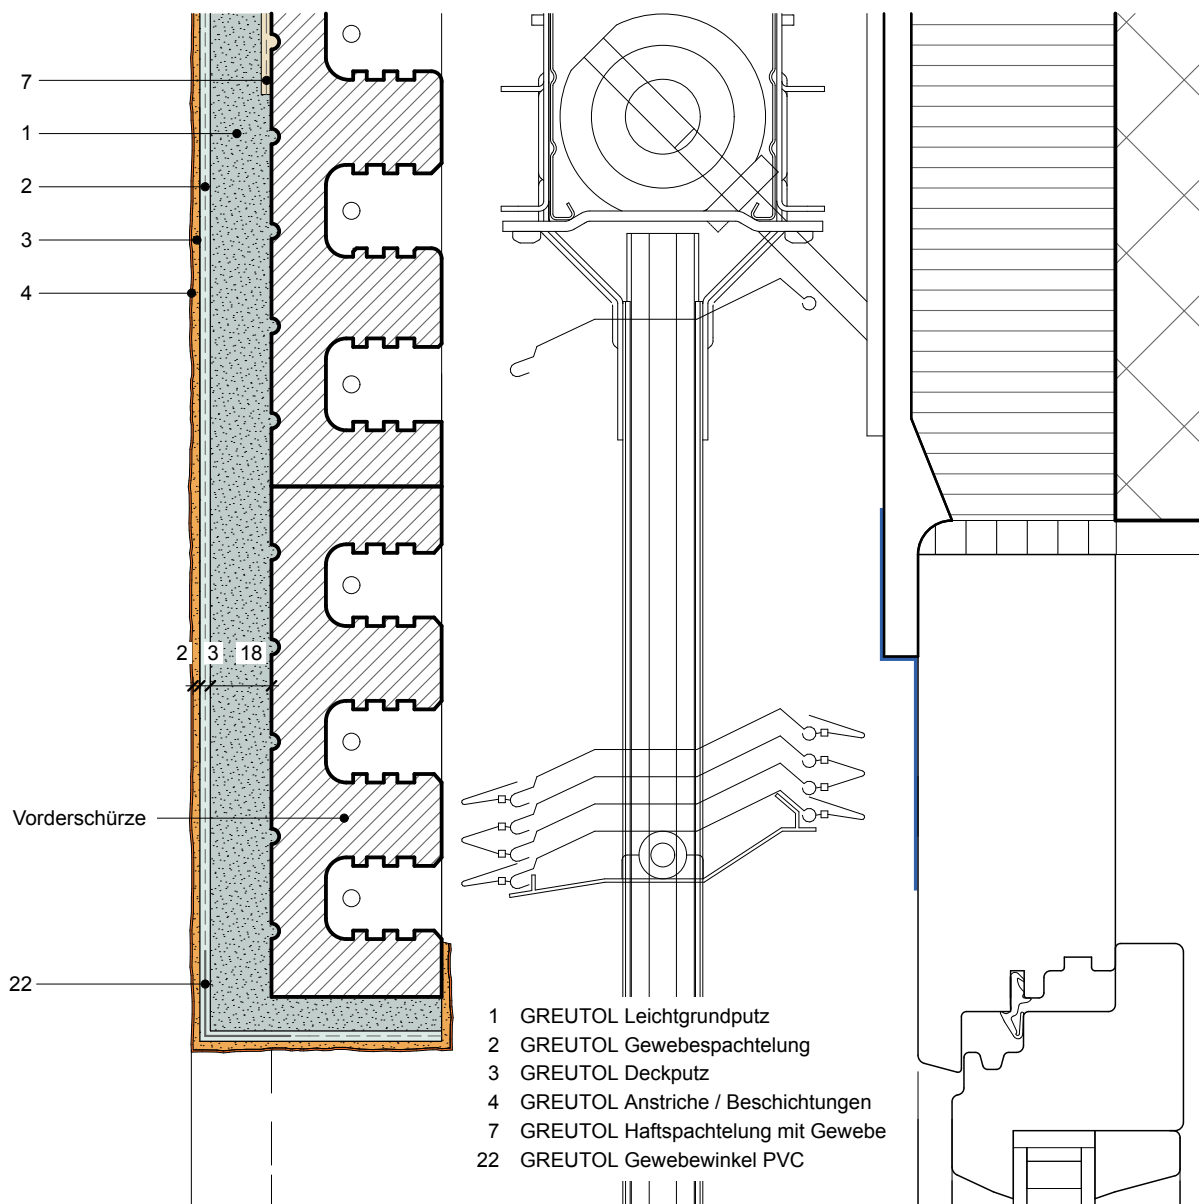

M.4.4 Hohlsturz mit Putzanschluss

Dieses Ausführungsdetail ist rein informativer Natur und entspricht unserem derzeitigen Kenntnisstand. Es ist lediglich ein allgemeiner Hinweis und berücksichtigt nicht den konkreten Anwendungsfall. Es gelten unsere Allgemeinen Geschäftsbedingungen. Änderungen bleiben jederzeit vorbehalten. Ersetzt alle früheren Ausführungsdetails. Die aktuellen Informationen finden Sie unter www.greutol.ch.