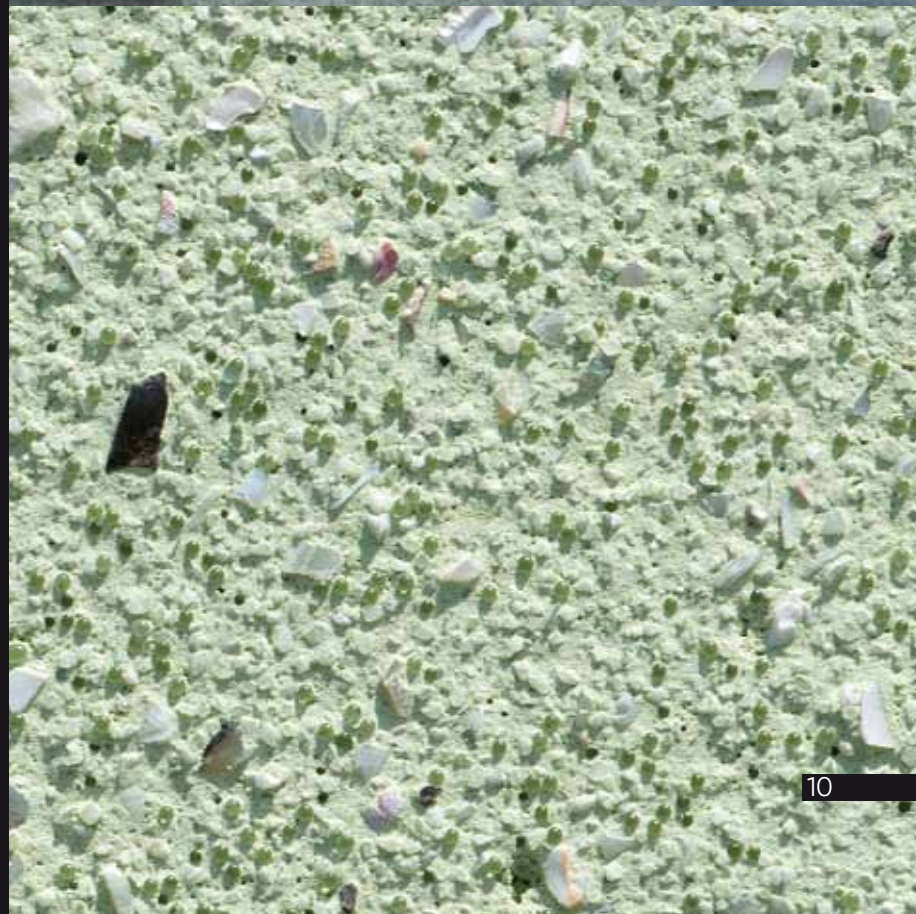

Verwandeln Sie Ihre Fassade in ein
natürliches, harmonisches und
einzigartiges Materialwerk.

Produkt: RÖFIX 715 | Effekt: Broadway

RÖFIX Silverglow

RÖFIX Lucid glass

RÖFIX Mirror glass

SPECIAL

RÖFIX Perlmutterkorn

RÖFIX Granulat bianco Verona

RÖFIX Granulat giallo Siena

RÖFIX Granulat grigio venato

RÖFIX Granulat verde alpi

RÖFIX Granulat rosso Verona

RÖDUCTS

RÖFIX Granulat nero ebano

RÖFIX Siliziumkarbid