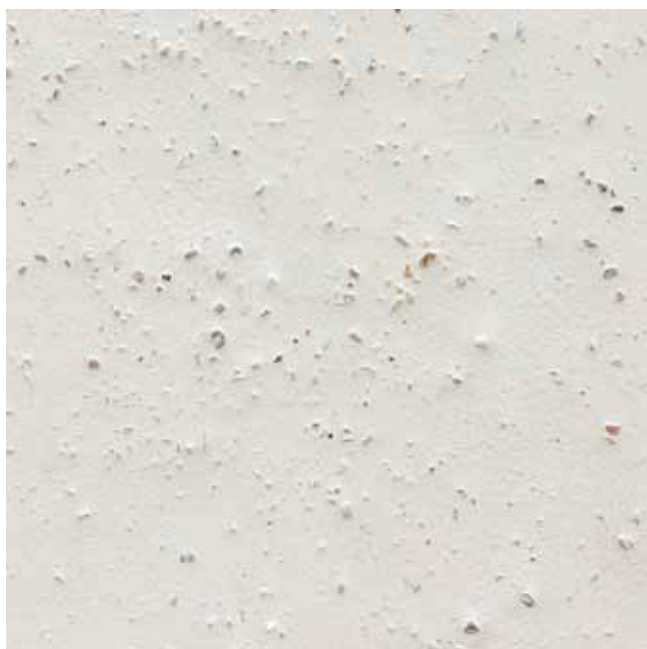

Produkt:
RÖFIX 793

Effekt:
Salepepe