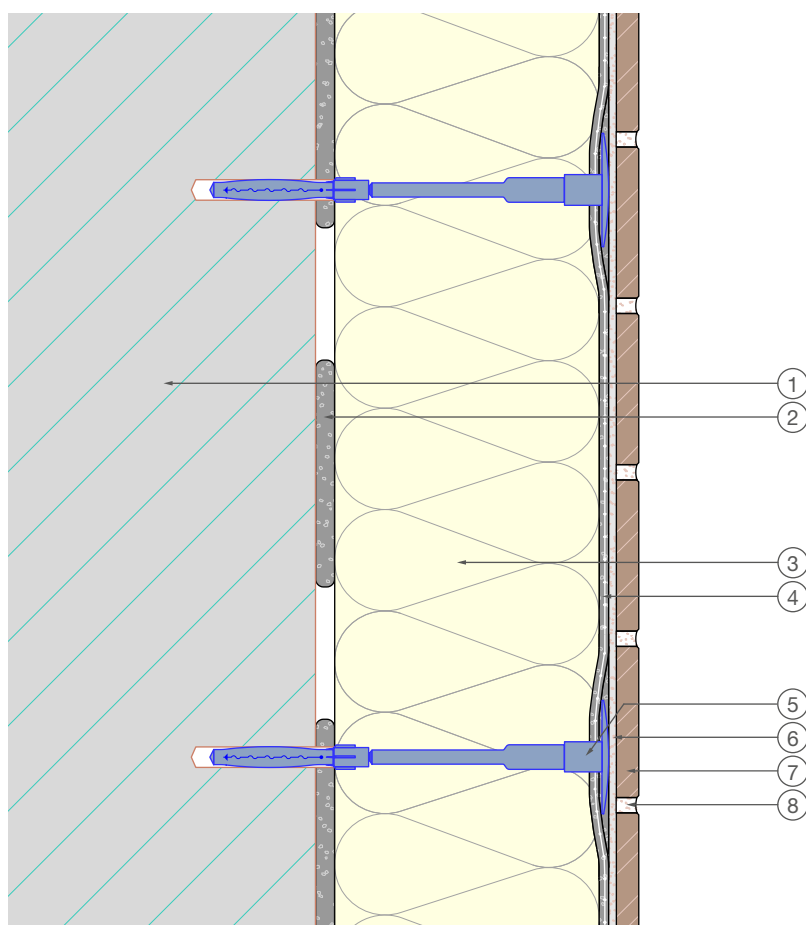

# RÖFIX Детайл

cad

roefix.com

RÖFIX StoneEtics® 50 Разрез на системата (вертикален разрез)

## Легенда:

- 1 Стена
- 2 Лепило (контактна повърхност 60 %)
- 3 Фасадна изолационна плоча (до 300 mm)
- 4 Хастарна мазилка с мрежа (дебелина на слоя 5 mm)
- 5 Системен дюбел с винт
- 6 Лепило за плочи (Buttering- Floating)
- 7 Облицовка
- 8 Фугиращ разтвор, в зависимост от облицовката

Схемите ни да се разбират като базови детайли, които трябва да бъдат изпитани от проектантите и технически ръководители и съобразени със строително-техническите изисквания на обектите.