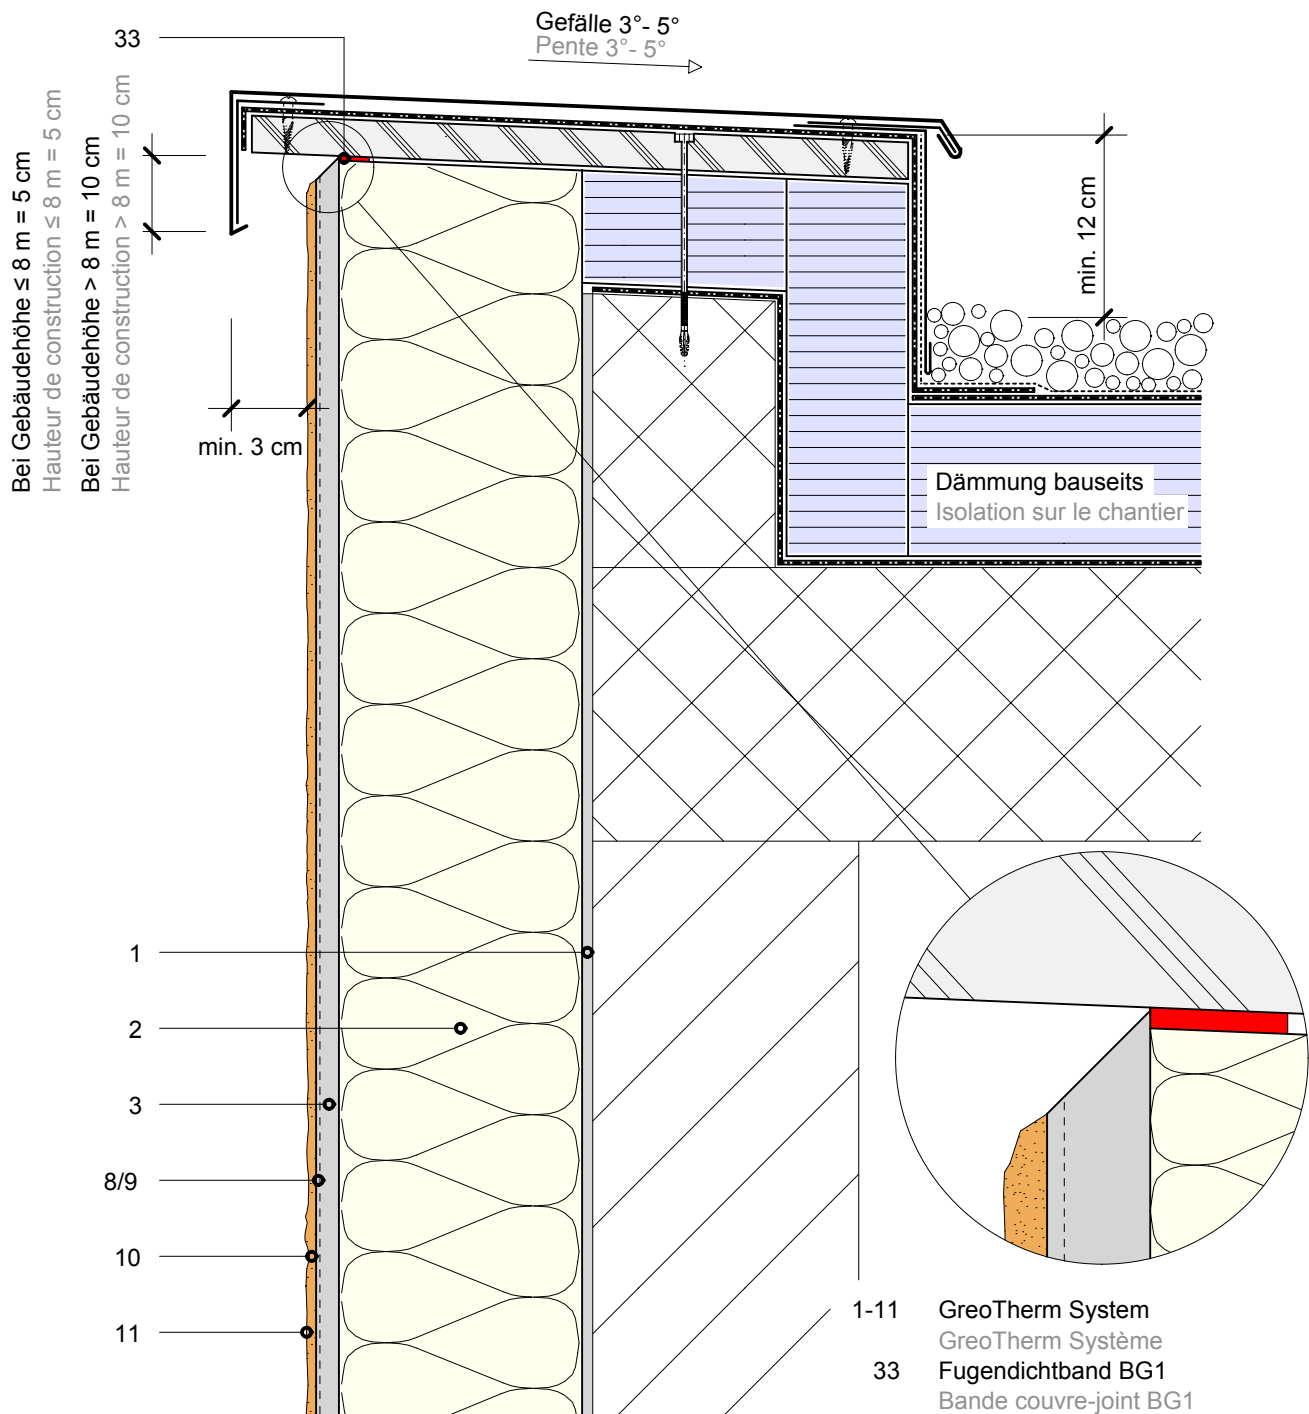

7.2 Flachdach: Dachrandkranz

7.2 Toit plat: couronne de rive de toiture

Dieses Ausführungsdetail ist rein informativer Natur und entspricht unserem derzeitigen Kenntnisstand. Es ist lediglich ein allgemeiner Hinweis und berücksichtigt nicht den konkreten Anwendungsfall. Es gelten unsere Allgemeinen Geschäftsbedingungen. Änderungen bleiben jederzeit vorbehalten. Ersetzt alle früheren Ausführungsdetails. Die aktuellen Informationen finden Sie unter www.greutol.ch.