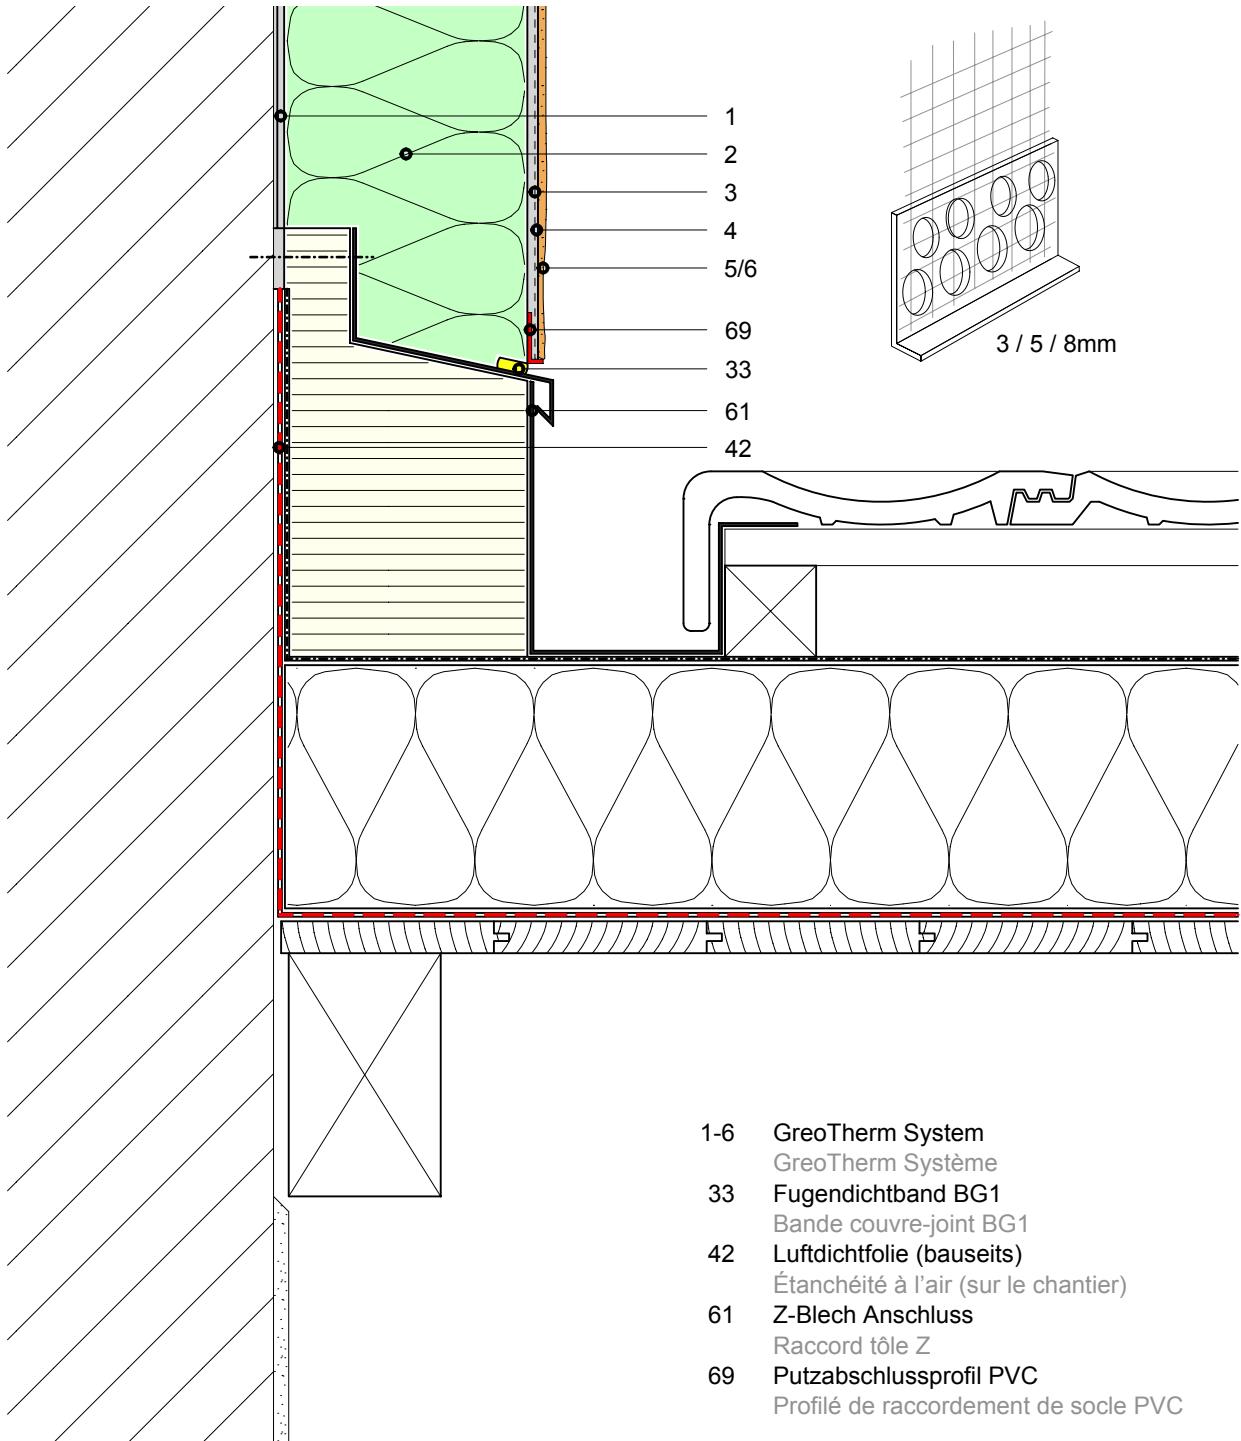

# 8.4 Z-Blech Anschluss Dach (Variante)

## 8.4 Raccord tôle Z pour toit (variante)

Dieses Ausführungsdetail ist rein informativer Natur und entspricht unserem derzeitigen Kenntnisstand. Es ist lediglich ein allgemeiner Hinweis und berücksichtigt nicht den konkreten Anwendungsfall. Es gelten unsere Allgemeinen Geschäftsbedingungen. Änderungen bleiben jederzeit vorbehalten. Ersetzt alle früheren Ausführungsdetails. Die aktuellen Informationen finden Sie unter [www.greutol.ch](http://www.greutol.ch).