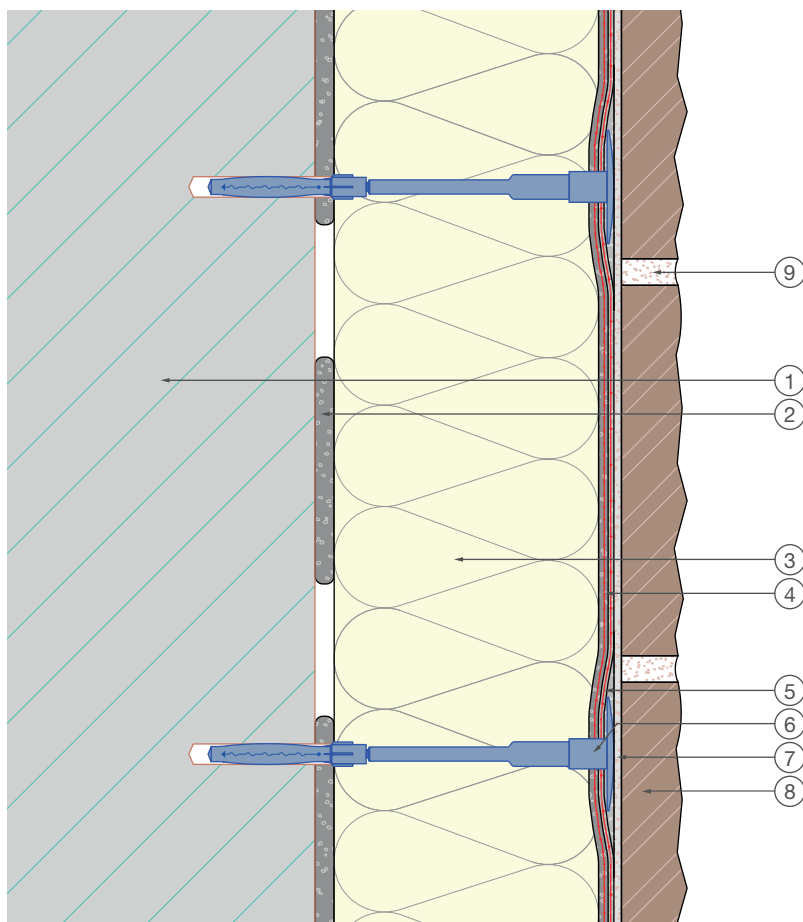

RÖFIX Детайл

cad

roefix.com

RÖFIX StoneEtics® 103 Разрез на системата (вертикален разрез)

Легенда:

- 1 Стена
- 2 Лепило (контактна повърхност 60 %)
- 3 Фасадна изолационна плоча (до 200 mm)
- 4 Хастарна мазилка вкл. мрежа (дебелина на слоя 5 mm)
- 5 Лепило за плочки вкл. мрежа (дебелина на слоя 3 mm)
- 6 Системен дюбел с винт
- 7 Лепило за плочи (Buttering- Floating)
- 8 Облицовка
- 9 Фугирац разтвор, в зависимост от облицовката

Схемите ни да се разбират като базови детайли, които трябва да бъдат изпитани от проектантите и технически ръководители и съобразени със строително-техническите изисквания на обектите.