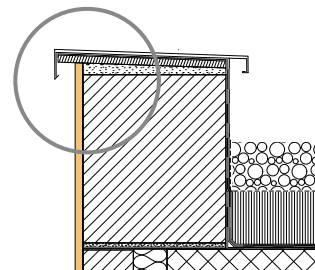

M.6.1 Bord de toiture avec couverture en tôle / Raccord d'enduit

Ces détails d'exécution sont de nature purement informative et correspondent à l'état actuel de nos connaissances. Ils représentent simplement des conseils généraux et ne tiennent pas compte des cas d'application concrets. Nos conditions générales de vente s'appliquent. Nous nous réservons le droit de procéder à tout moment à des modifications. Remplace tous les détails d'exécution précédents. Vous trouverez des informations actuelles sur le site www.greutol.ch.