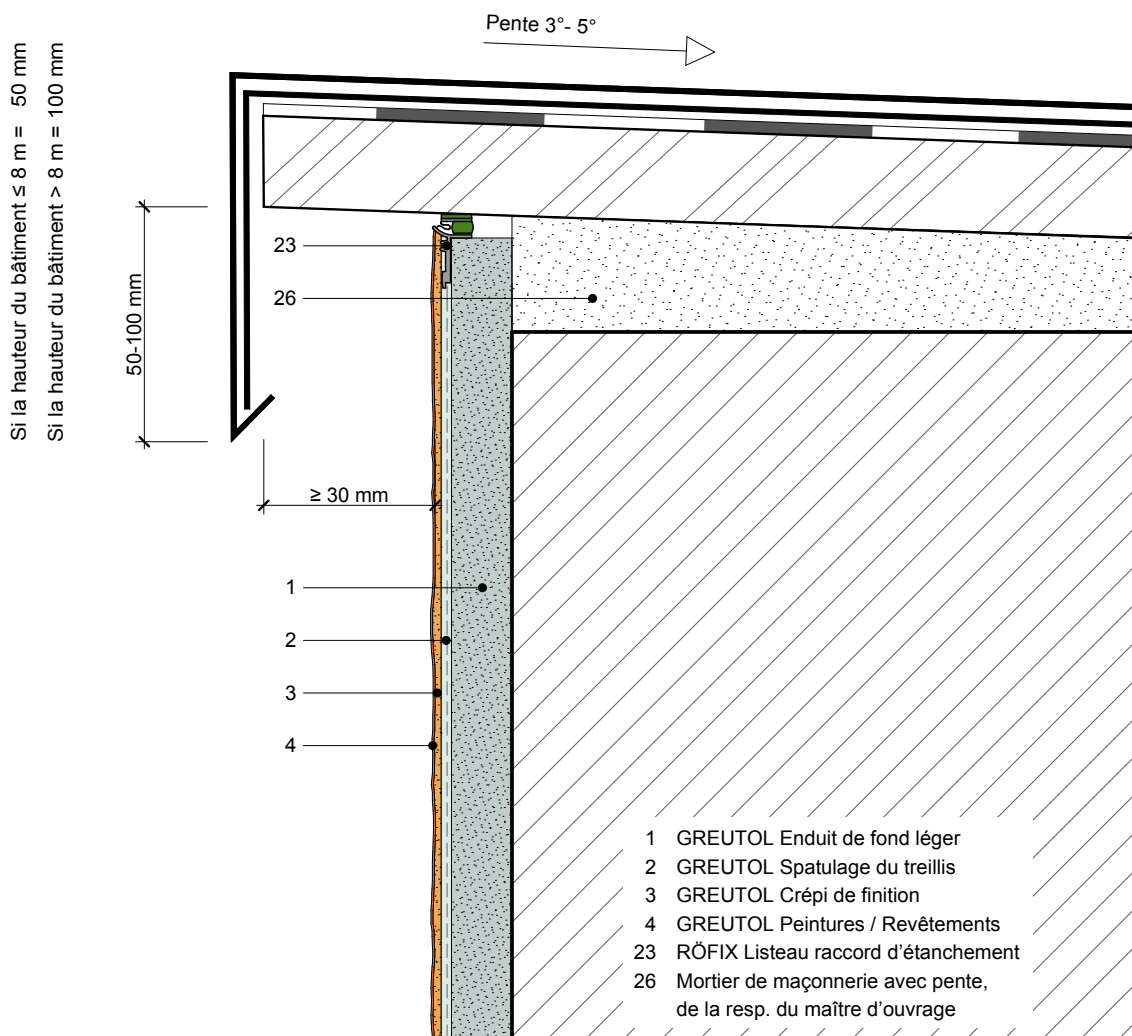

M.6.1 Bord de toiture avec couverture en tôle / Raccord d'enduit

Ces détails d'exécution sont de nature purement informative et correspondent à l'état actuel de nos connaissances. Ils représentent simplement des conseils généraux et ne tiennent pas compte des cas d'application concrets. Nos conditions générales de vente s'appliquent. Nous nous réservons le droit de procéder à tout moment à des modifications. Remplace tous les détails d'exécution précédents. Vous trouverez des informations actuelles sur le site www.greutol.ch.