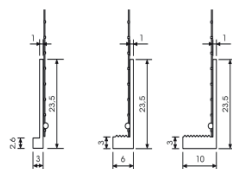

Art.-Nr.	2000142516	2000012893	2000091941
EAN	4038502157102	4038502154323	4038502155597
Zolltarifnr.	39259080		
Verpackungsart			
Menge pro Einheit	25 Stk./EH		
Länge	200 cm		
Dicke	3 mm	6 mm	10 mm
Farbe	Weiß		
Gewebebreite	12,5 cm		

Materialbasis: • Kunststoffprofil mit angeschweißtem Textilglasgitter.

Verarbeitung: Profil mit geeigneter Auflagenschere auf das gewünschte Maß ablängen.

Lagerung: Profile werden im Karton verpackt ausgeliefert. Unbedingt auf stabilem und ebenen Untergrund flach lagern. Vor Feuchte, Nässe und großer Hitze schützen. Mindestens 12 Monate lagerfähig.

Gefahrenhinweise: Detaillierte Sicherheitshinweise erhalten Sie aus unseren separaten Sicherheitsdatenblättern. Vor der Anwendung sind diese durchzulesen.

Anwendung/Abmessung:

HASIT DECO-TEX W44

Putzabschlussleiste