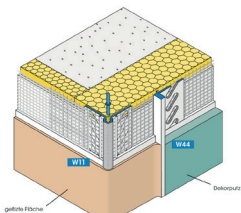

Technische Daten:

Art.-Nr.	2000142516	2000012893	2000091941
EAN	4038502157102	4038502154323	4038502155597
Zolltarifnr.	39259080		
Verpackungsart			
Menge pro Einheit	25 Stk./EH		
Länge	200 cm		
Dicke	3 mm	6 mm	10 mm
Farbe	Weiß		
Gewebebreite	12,5 cm		

Materialbasis: • Kunststoffprofil mit angeschweißtem Textilglasgitter.

Verarbeitung: Profil mit geeigneter Auflagenschere auf das gewünschte Maß ablängen.

Lagerung: Profile werden im Karton verpackt ausgeliefert. Unbedingt auf stabilem und ebenen Untergrund flach lagern. Vor Feuchte, Nässe und großer Hitze schützen. Mindestens 12 Monate lagerfähig.

Gefahrenhinweise: Detaillierte Sicherheitshinweise erhalten Sie aus unseren separaten Sicherheitsdatenblättern. Vor der Anwendung sind diese durchzulesen.

Anwendung/Abmessung: