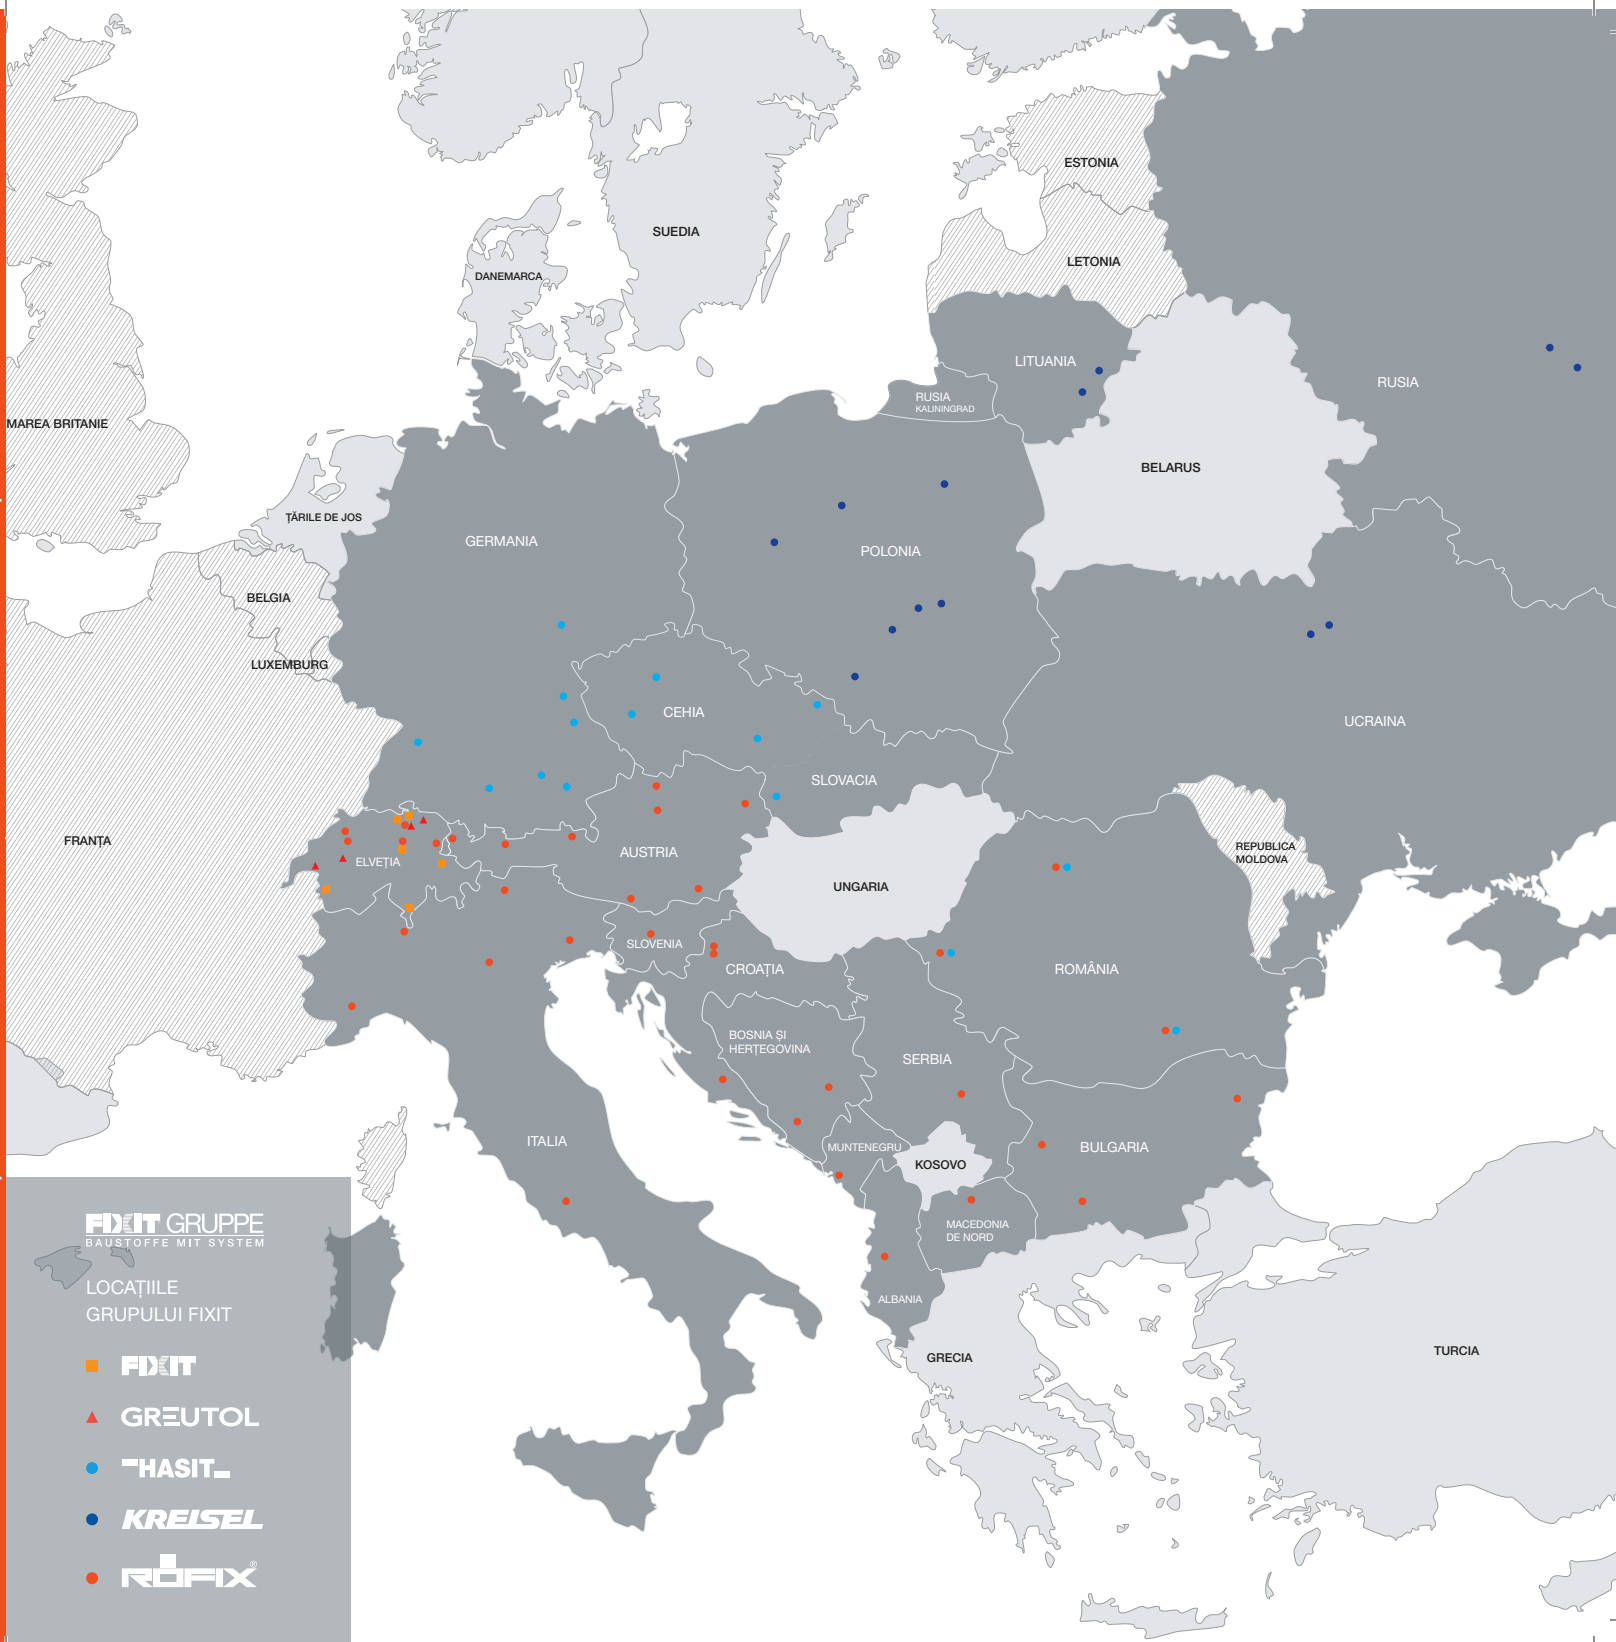

1 RÖFIX Elveția

2 RÖFIX Austria

3 RÖFIX Italia

4 RÖFIX Slovenia

5 RÖFIX Croația

6 RÖFIX Bosnia și Herțegovina

7 RÖFIX Serbia

8 RÖFIX Muntenegru

9 RÖFIX Albania

10 RÖFIX Kosovo

11 RÖFIX Bulgaria

12 RÖFIX România

RÖFIX AG este o societate activă la nivel internațional, cu sediul central în landul Vorarlberg din Austria. Înființată în anul 1888, societatea noastră furnizează între timp o gamă completă de produse și servicii. Clienții noștri sunt aplicatori, arhitecți, constructori, distribuitori de materiale de construcție, precum și beneficiari privați din sectorul construcțiilor.

Disponem de 33 de locații de producție și vânzări răspândite în 12 țări din Europa, astfel încât putem să vă satisfacem cerințele regionale cu privire la materiile prime și să vă oferim neîntârziat serviciile noastre, inclusiv prin gestionarea optimă a stocurilor. Această infrastructură ne conferă un grad ridicat de flexibilitate și ne permite astfel să dăm curs exigențelor dumneavoastră în cel mai adecvat mod.

HASIT **KREISEL** **GREUTOL**

5
Mărci

11
Grupe de produse

69
Locații de producție

18
Țări

FDIIT GRUPPE
BAUSTOFFE MIT SYSTEM

LOCAȚIILE
GRUPULUI FIXIT

- **FDIIT**
- ▲ **GREUTOL**
- **HASIT**
- **KREISEL**
- **ROFIX**