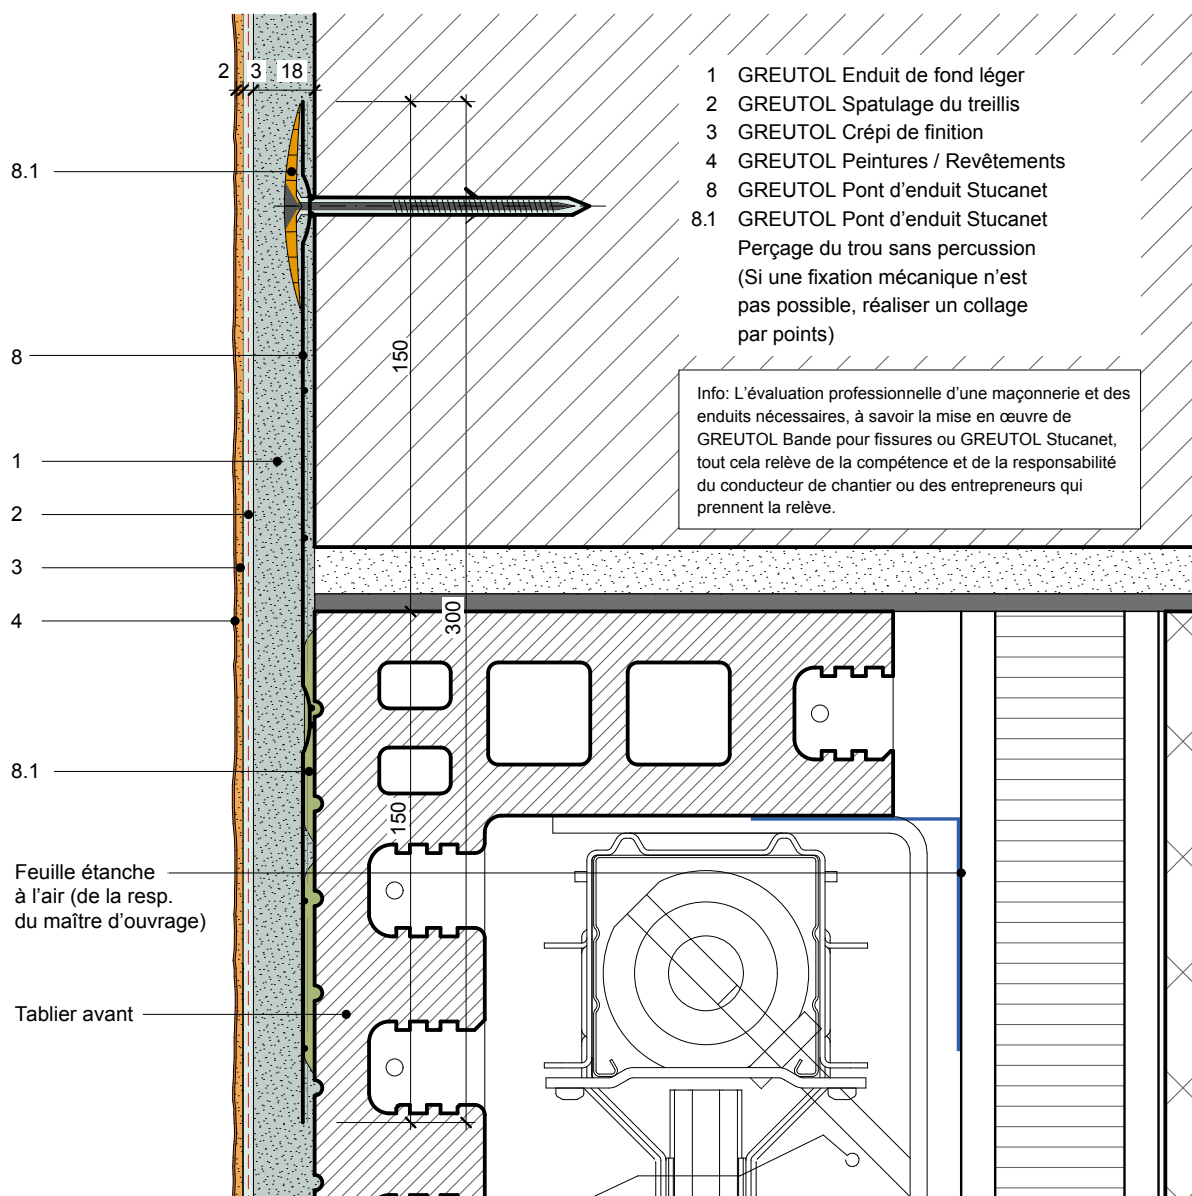

## M.4.2 Linteau évidé avec GREUTOL Stucanet

Ces détails d'exécution sont de nature purement informative et correspondent à l'état actuel de nos connaissances. Ils représentent simplement des conseils généraux et ne tiennent pas compte des cas d'application concrets. Nos conditions générales de vente s'appliquent. Nous nous réservons le droit de procéder à tout moment à des modifications. Remplace tous les détails d'exécution précédents. Vous trouverez des informations actuelles sur le site [www.greutol.ch](http://www.greutol.ch).