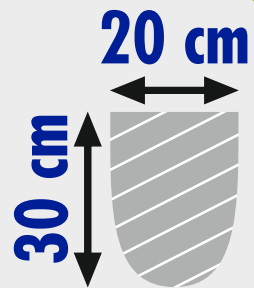

KREISEL®

GOTOWY BETON DO SŁUPKÓW

- ▶ bez narzędzi i betoniarki
- ▶ do montażu słupków
- ▶ do elementów betonowych
- ▶ na tarasy i balkony
- ▶ na posadzki

**WOREK
WYSTARCZY
NA DOŁĘK:**

Cena: