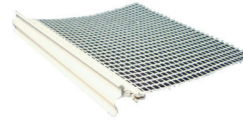

TEHNIČKI LIST

RÖFIX SP Universal

Spojni profil za podnožje U- oblika

Područja primjene

Profil za umetanje za savršenu izvedbu podnožja. Postavlja se na obične aluminijske profile za podnožja u obliku slova U, te pomoću mrežice i okapnice daje čist završetak. Preporuka sistema: kod primjene neobloženih aluminijskih profila za podnožja.

Svojstva

- Univerzalna primjena
- Mehanički spojeni priključak
- Brza, ekonomična ugradnja
- Koeficijent istezanja može se usporediti sa sljedećim žbukama.

Ugradnja

Tehnički podaci

Šifra artikla	2000153259
EAN	9003304406500
Pakiranje	
Količina po jedinici pakiranja	25 Kom./kart.
Jedinica po paleti	40 Jed./pal.
Boja	bijela
Dužina	250 cm
Širina trake tkanine	13,5 cm
Temperatura podloge	5 °C