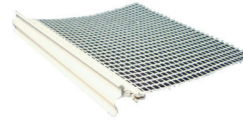

TEHNIČKI LIST

RÖFIX SP Universal

Spojni profil za podnožje U- oblika

Područja primjene

Profil za umetanje za savršenu izvedbu podnožja. Postavlja se na obične aluminijske profile za podnožja u obliku slova U, te pomoću mrežice i okapnice daje čist završetak. Preporuka sistema: kod primjene neobloženih aluminijskih profila za podnožja.

Svojstva

- Univerzalna primjena
- Mehanički spojeni priključak
- Brza, ekonomična ugradnja
- Koeficijent istezanja može se usporediti sa sljedećim žbukama.

Ugradnja

Tehnički podaci

Šifra artikla	2000153259
EAN	9003304406500
Pakiranje	
Količina po jedinici pakiranja	25 Kom./kart.
Jedinica po paleti	40 Jed./pal.
Boja	bijela
Dužina	250 cm
Širina trake tkanine	13,5 cm
Temperatura podloge	0-5 °C