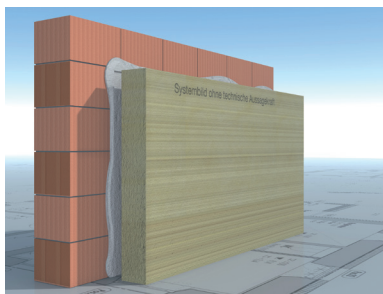

RÖFIX®

125 години

В сигурни ръце

www.roefix.com

25 години гаранция

RÖFIX SycoTec PREMIUM системата
за иновативен облик на тъмни фасади

RÖFIX SycoTec

система по ETAG 004
за тъмни фасади

Компоненти на системата

- RÖFIX take-it ALPIN® / RÖFIX FIRESTOP минерална вата
- RÖFIX Unistar® LIGHT лепило и армираща смес
- + 2x RÖFIX P50 армираща мрежа
- Грунд за мазилки RÖFIX Putzgrund PREMIUM (бял)
- Силикат-силиконова мазилка RÖFIX SiSi-Putz VITAL (бяла)
- Фасадна боя RÖFIX PE 519 PREMIUM DARK на база SiSi технология
- RÖFIX дюбели сертифицирани по ETAG 014