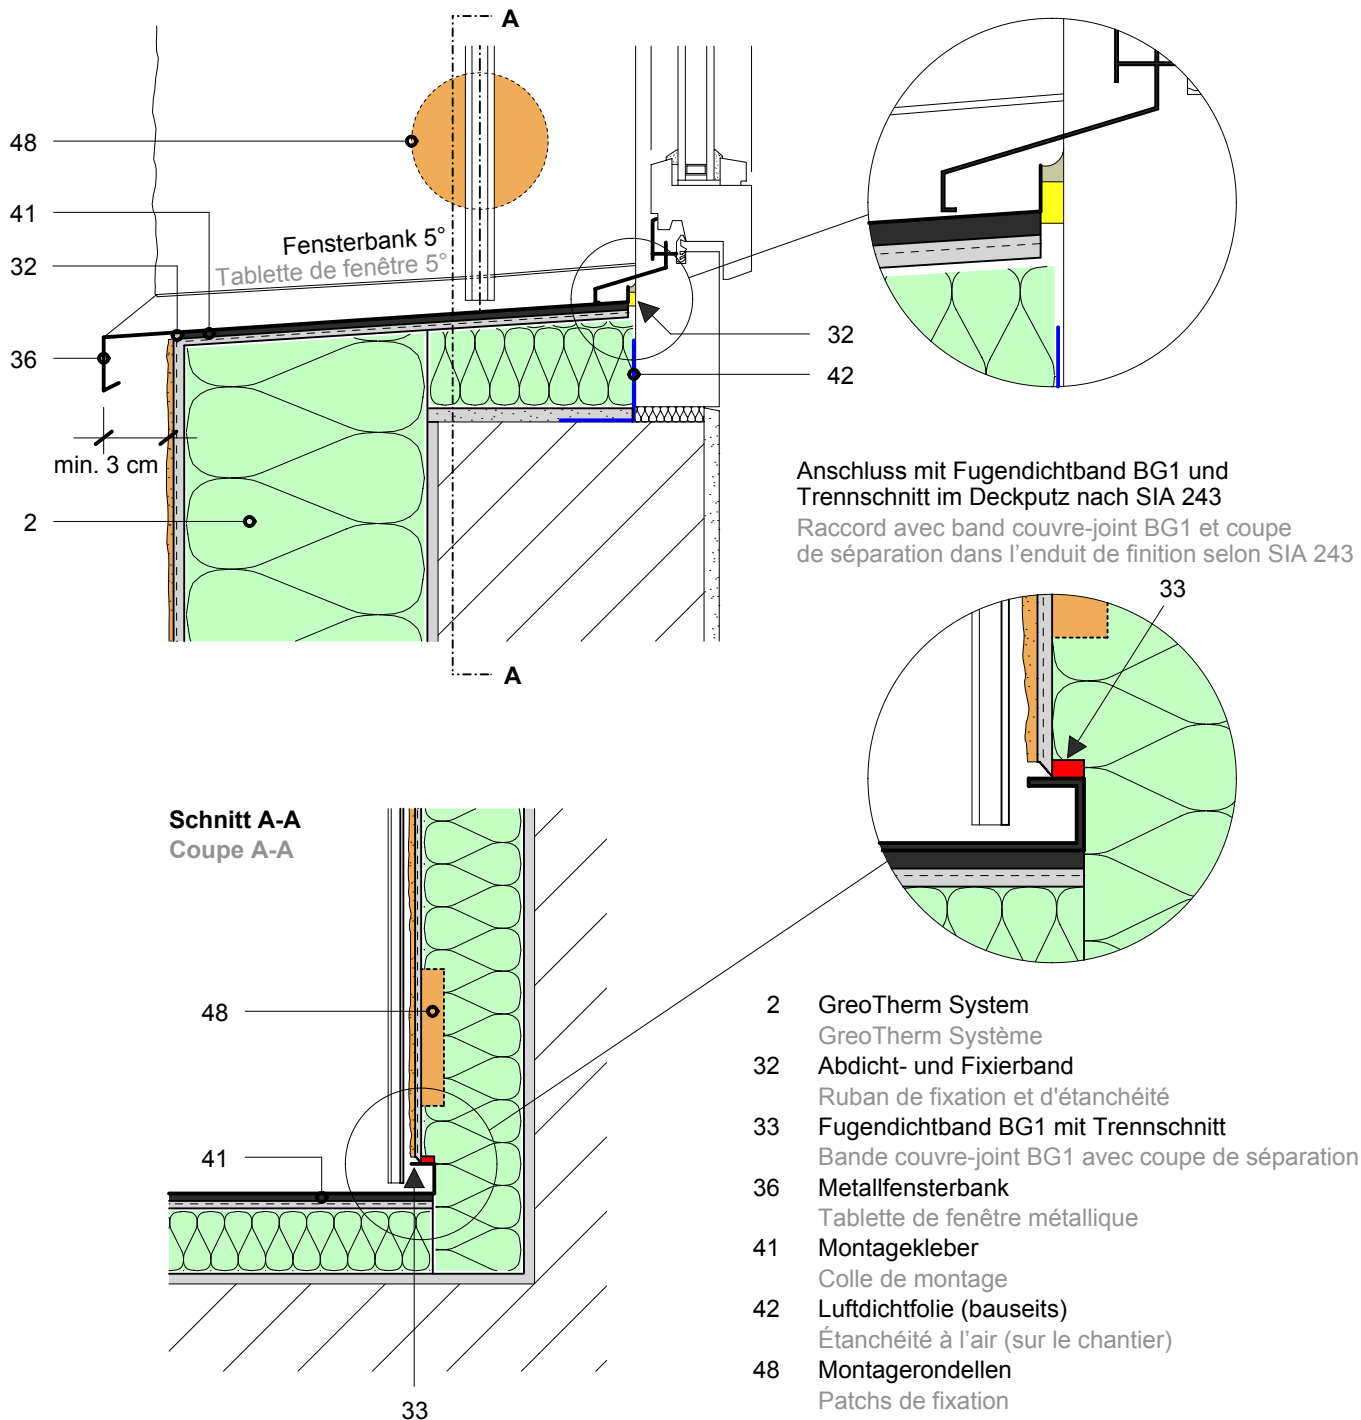

2.1 Metallfensterbank

2.1 Tablette de fenêtre métallique

Dieses Ausführungsdetail ist rein informativer Natur und entspricht unserem derzeitigen Kenntnisstand. Es ist lediglich ein allgemeiner Hinweis und berücksichtigt nicht den konkreten Anwendungsfall. Es gelten unsere Allgemeinen Geschäftsbedingungen. Änderungen bleiben jederzeit vorbehalten. Ersetzt alle früheren Ausführungsdetails. Die aktuellen Informationen finden Sie unter www.greutol.ch.