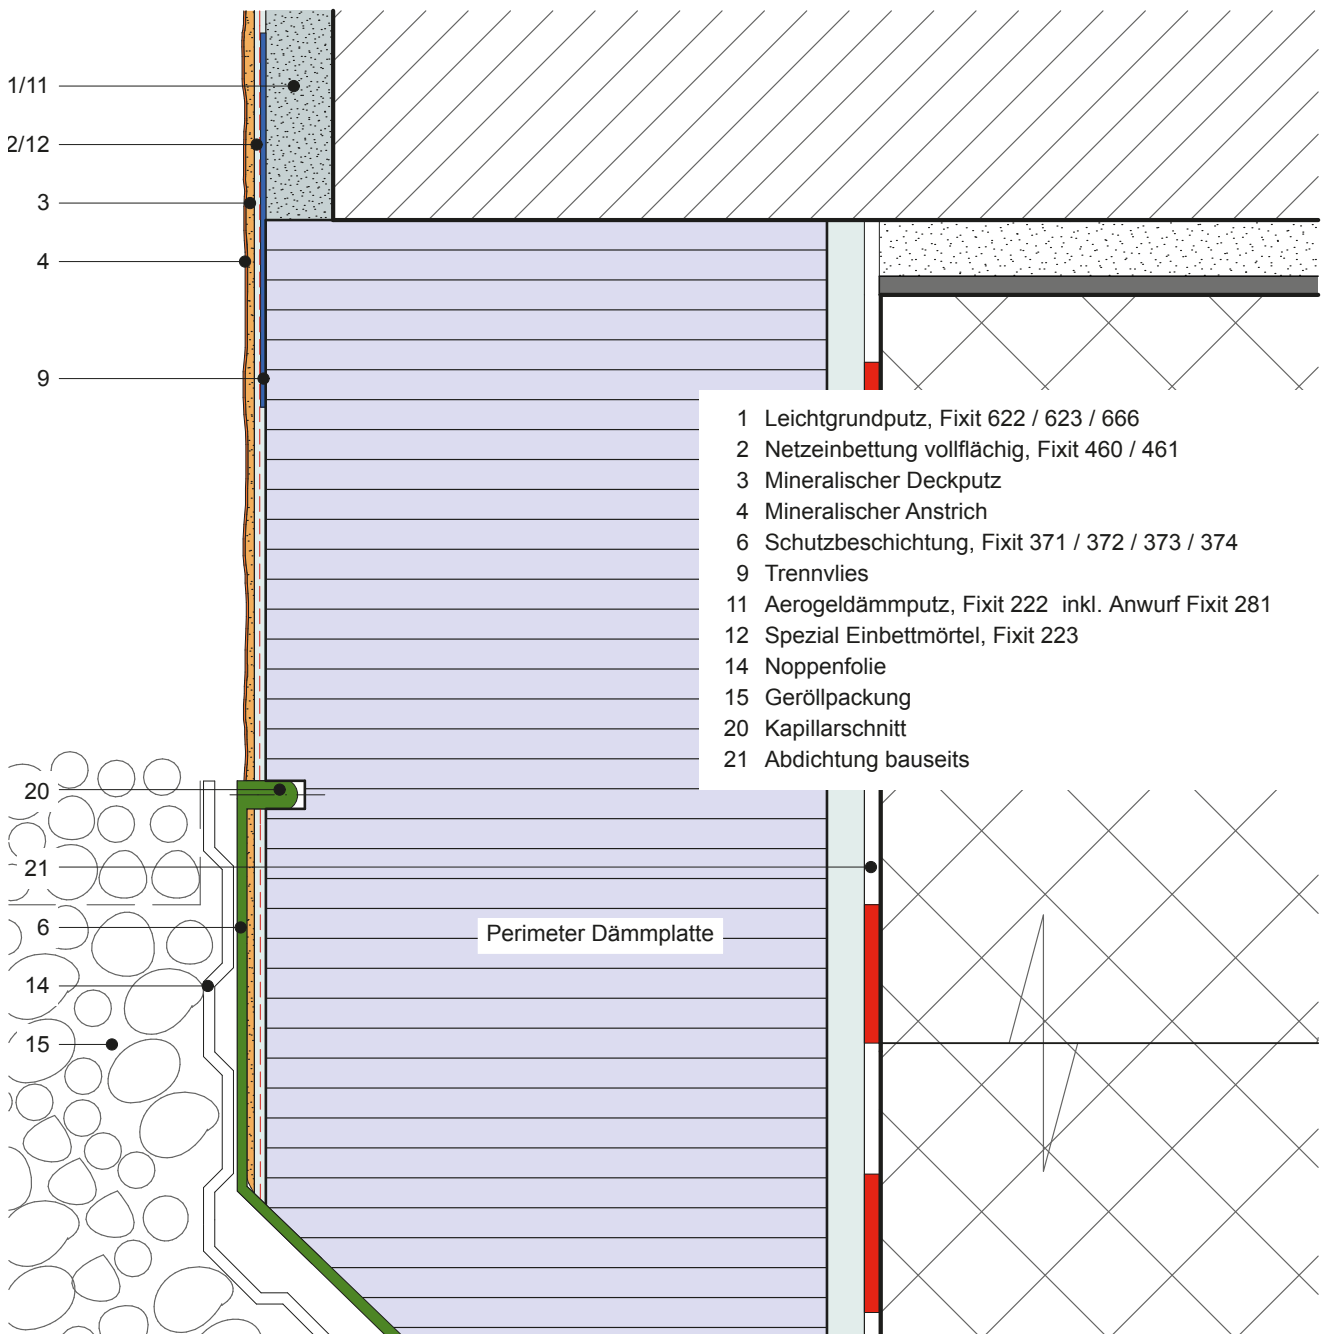

Detail A1

- 1 Leichtgrundputz, Fixit 622 / 623 / 666
- 2 Netzeinbettung vollflächig, Fixit 460 / 461
- 3 Mineralischer Deckputz
- 4 Mineralischer Anstrich
- 6 Schutzbeschichtung, Fixit 371 / 372 / 373 / 374
- 9 Trennvlies
- 11 Aerogeldämmputz, Fixit 222 inkl. Anwurf Fixit 281
- 12 Spezial Einbettmörtel, Fixit 223
- 14 Noppenfolie
- 15 Geröllpackung
- 20 Kapillarschnitt
- 21 Abdichtung bauseits

Perimeter Dämmplatte