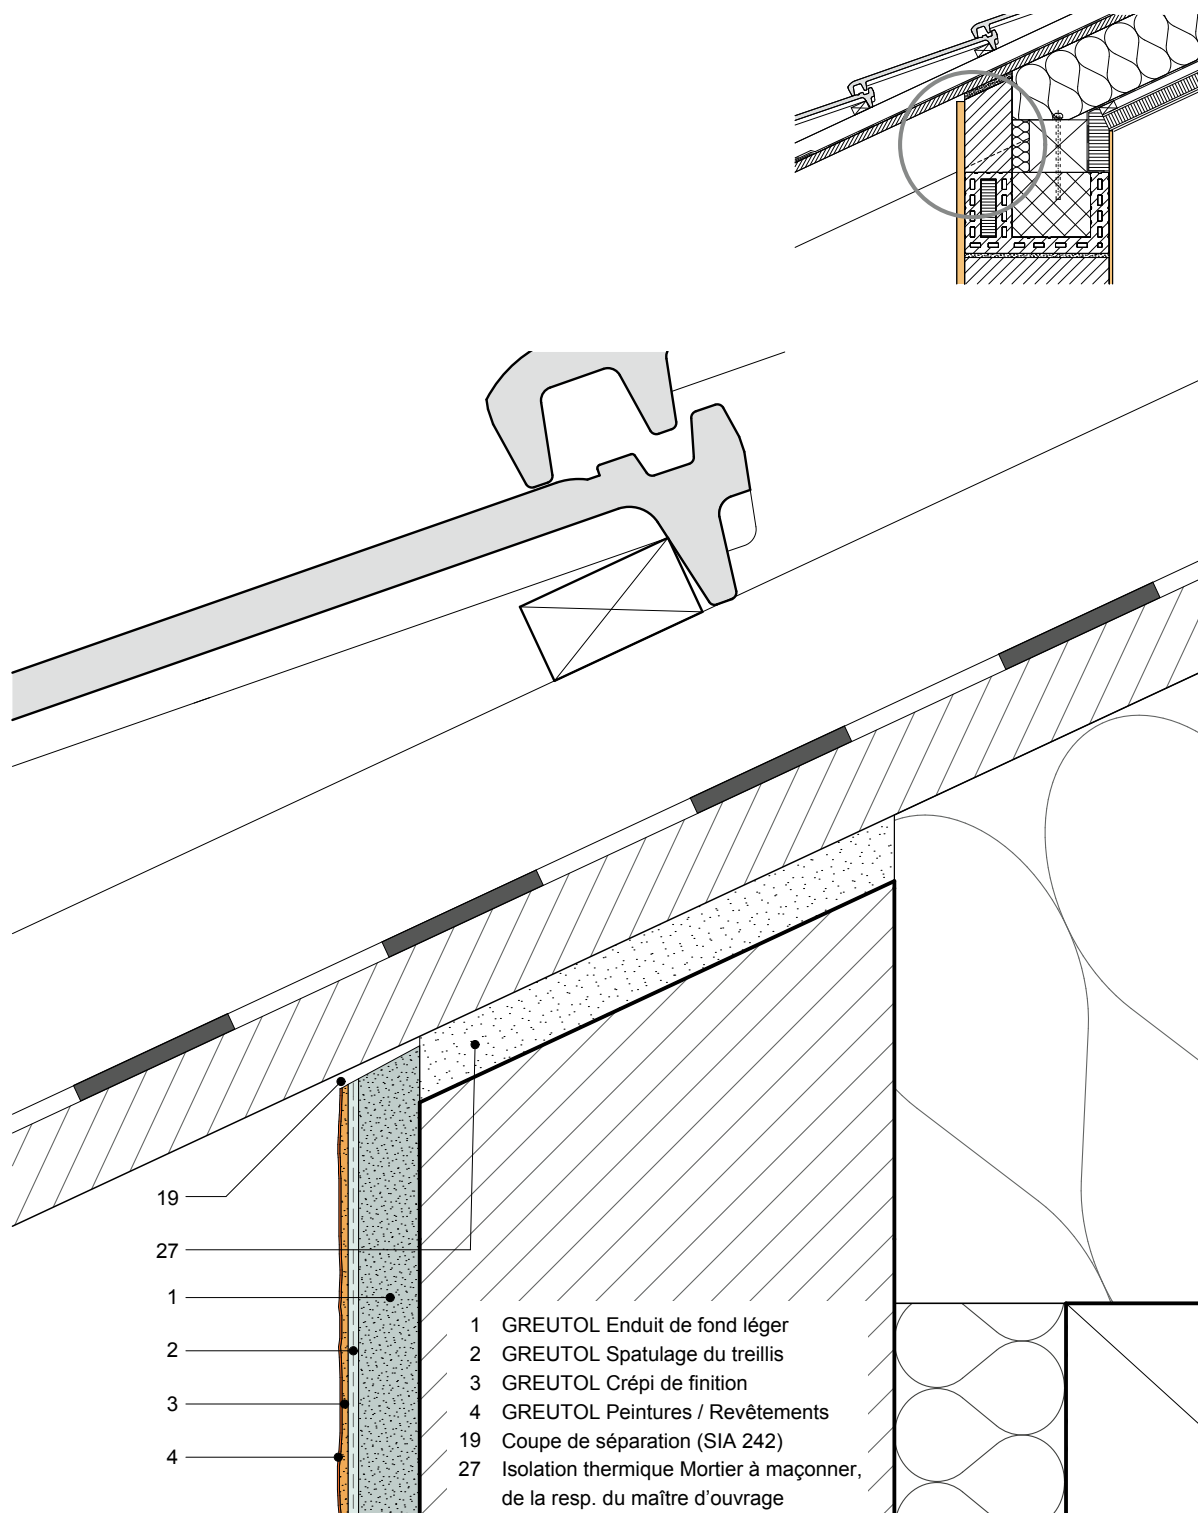

M.7.1 Toiture inclinée / Raccord d'enduit

Ces détails d'exécution sont de nature purement informative et correspondent à l'état actuel de nos connaissances. Ils représentent simplement des conseils généraux et ne tiennent pas compte des cas d'application concrets. Nos conditions générales de vente s'appliquent. Nous nous réservons le droit de procéder à tout moment à des modifications. Remplace tous les détails d'exécution précédents. Vous trouverez des informations actuelles sur le site www.greutol.ch.