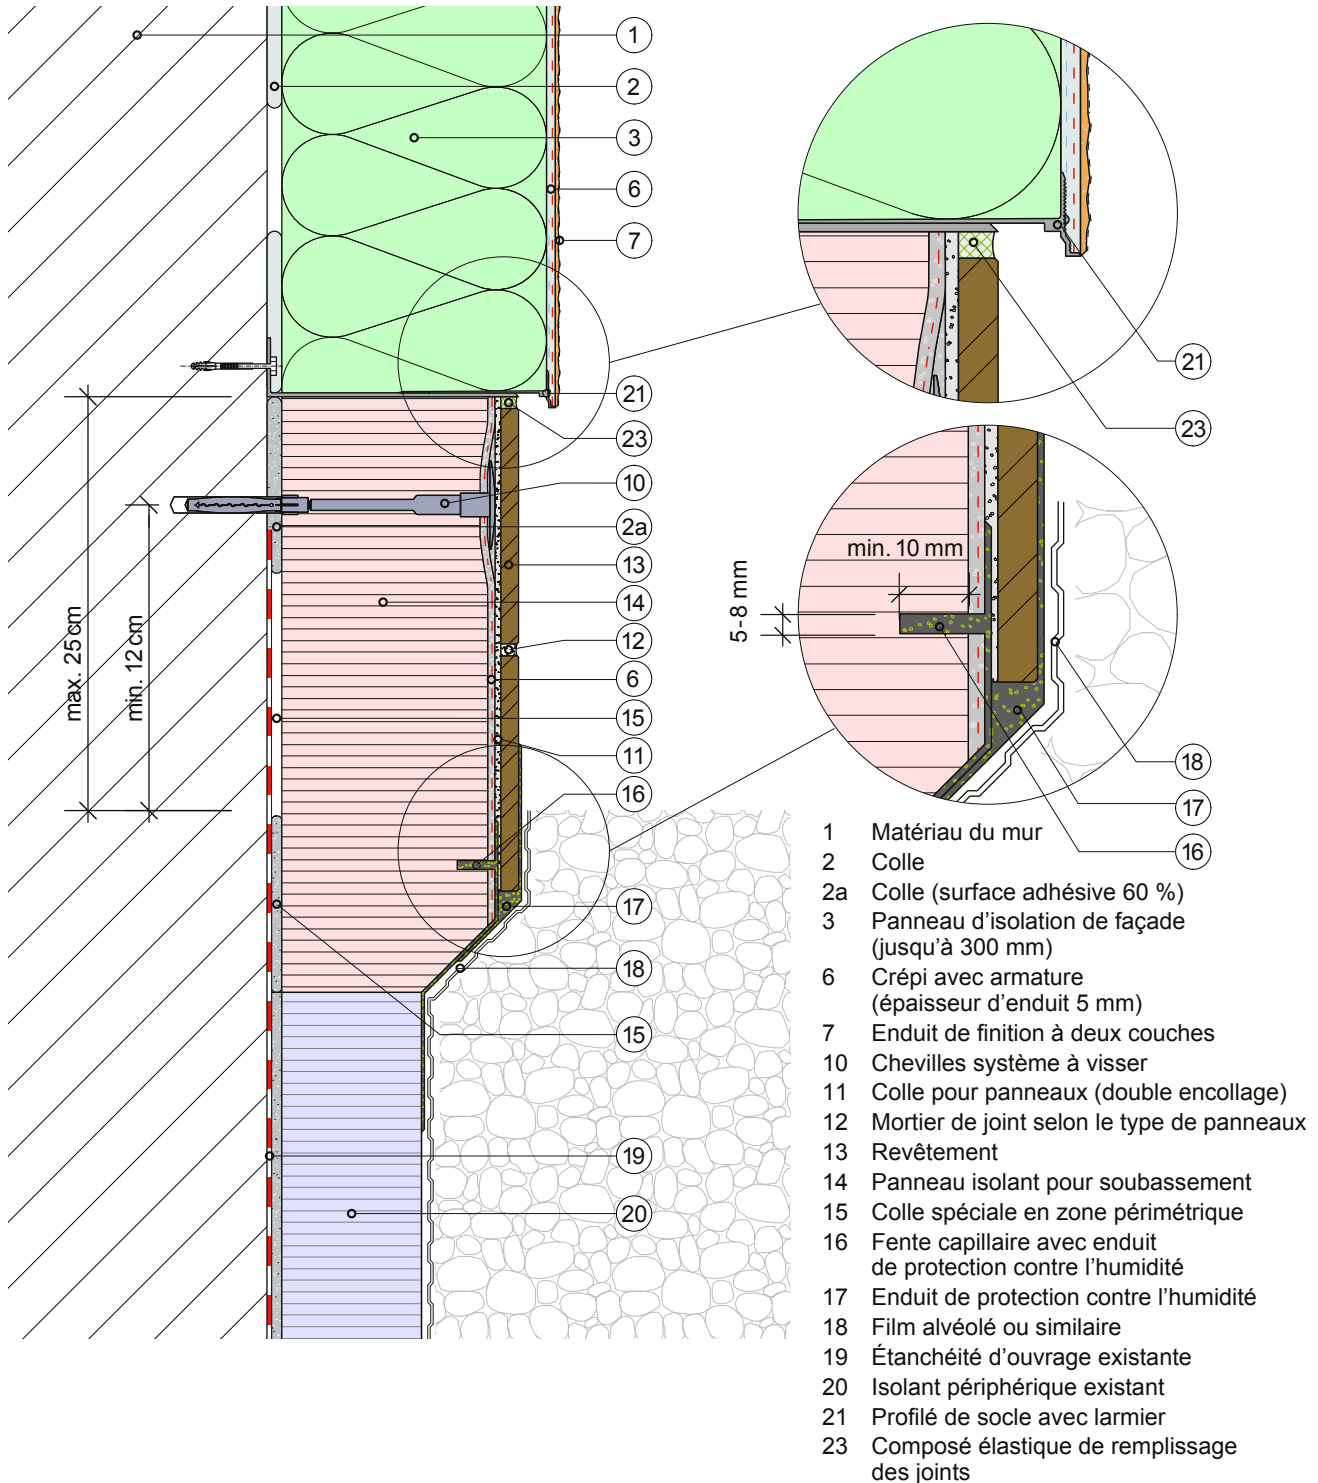

## S.1.2 Socle avec fente capillaire et panneaux isolants en porte à faux

Ces détails d'exécution sont de nature purement informative et correspondent à l'état actuel de nos connaissances. Ils représentent simplement des conseils généraux et ne tiennent pas compte des cas d'application concrets. Nos conditions générales de vente s'appliquent. Nous nous réservons le droit de procéder à tout moment à des modifications. Remplace tous les détails d'exécution précédents. Vous trouverez des informations actuelles sur le site [www.greutol.ch](http://www.greutol.ch).