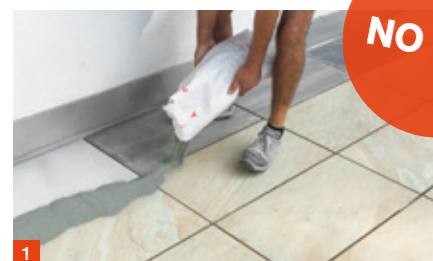

Procedura di posa

1 Versare il materiale