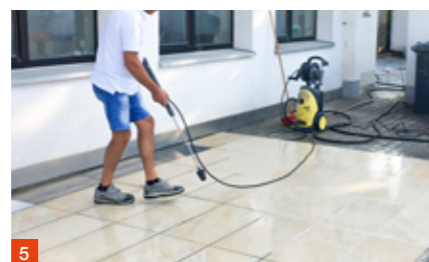

5 Pulire la superficie