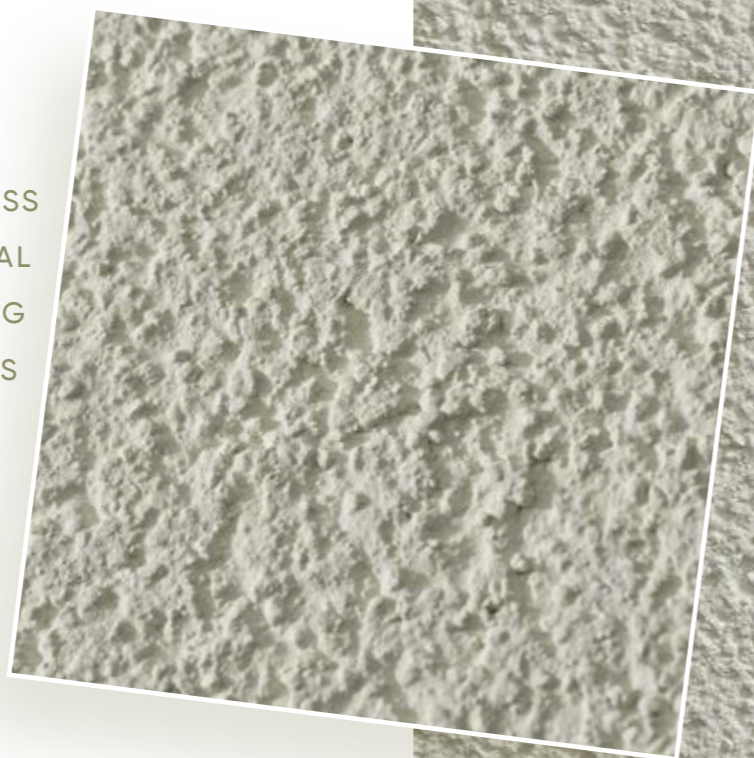

_WELLNESS
_EDUCATIONAL
_WORKING
_ETICS

715

Classic

Finitura materica applicabile in una singola mano, in differenti granulometrie. Adatta all'esterno delle nostre abitazioni ma estremamente resistente e decorativa negli interni, si addice a palestre, scuole e uffici.