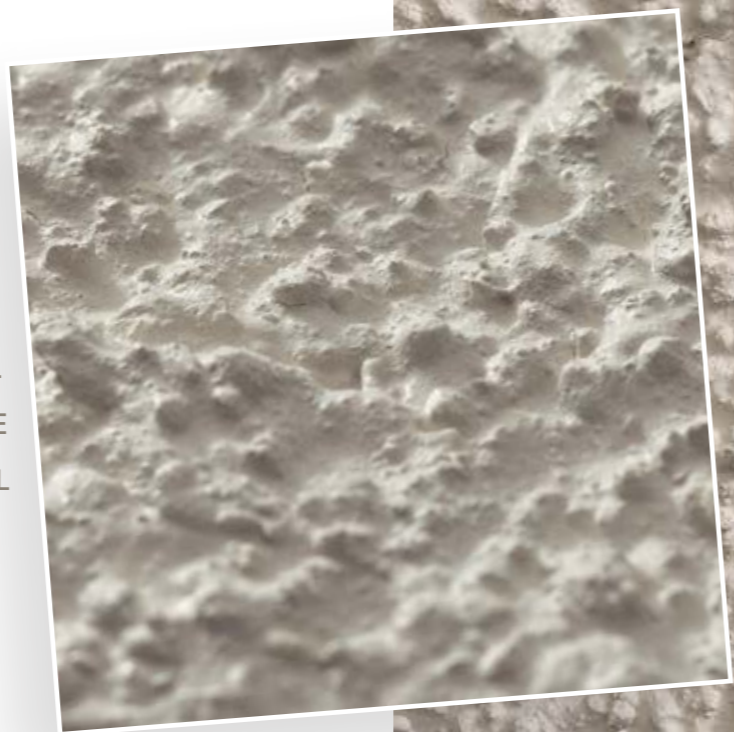

750
Classic

Finitura minerale a granulometria variabile, calda grazie ai speciali inerti cavi. Idonea in esterni e negli interni, ridona un effetto rurale anche in ambientazioni moderne.

_ETICS
_RETAIL
_CULTURE
_RESIDENTIAL