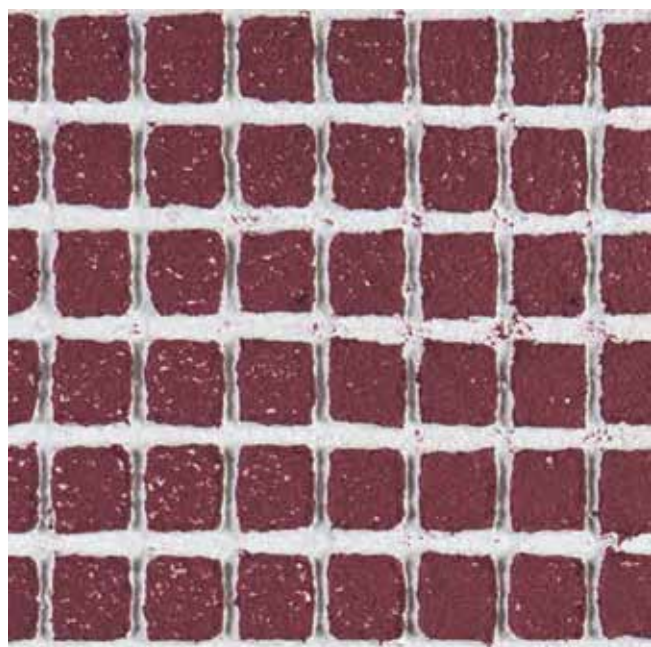

Prodotto:
RÖFIX DESIGNPUTZ
RÖFIX PE 519 PREMIUM SISI

Effetto:
Mosaik