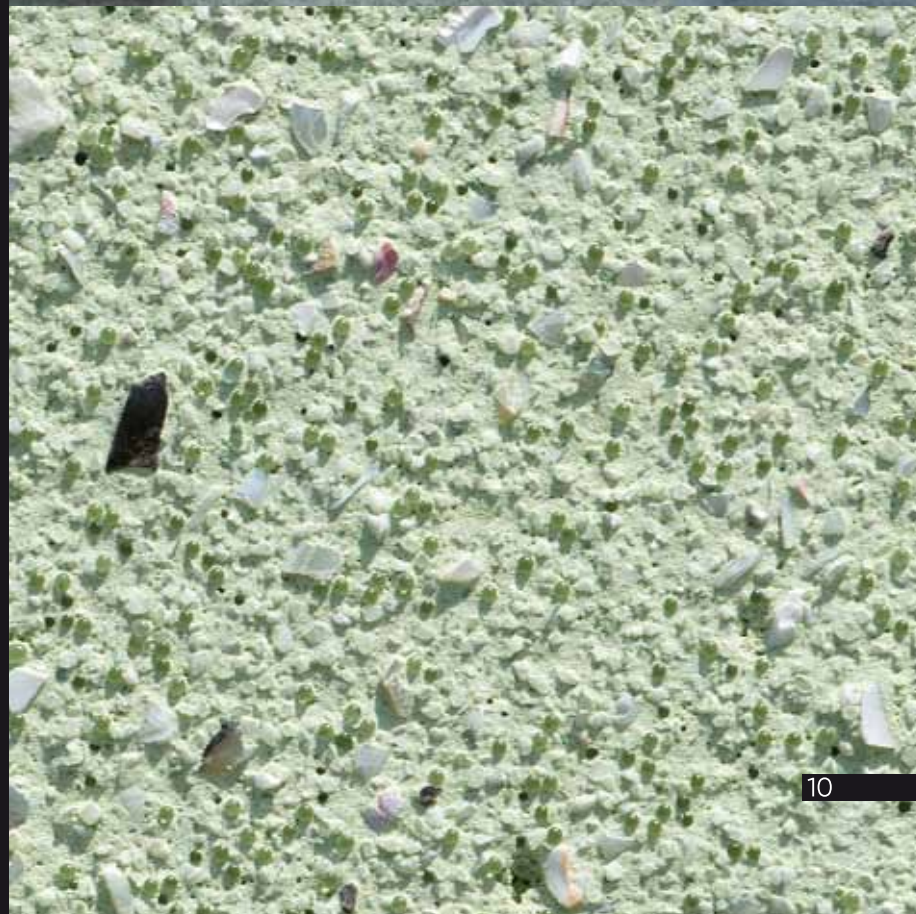

A black and white photograph of a palm frond pressed into a stone slab, with a modern architectural structure in the background. The palm frond is the central focus, showing its intricate vein structure. The stone slab is part of a larger architectural structure with sharp, angular lines and deep shadows, suggesting a modern, minimalist design. The overall composition is geometric and high-contrast.

Con la linea **KREATIV** di **RÖFIX**  
potrete ottenere risultati ancora  
più preziosi e ricercati,  
implementando inerti minerali  
o applicando finiture vetrose,  
ai preparati base.

Il vostro rivestimento si trasformerà  
in un'opera materica  
naturalmente unica,  
dall'ineguagliabile fascino.

RÖFIX Granulato verde alpi

RÖFIX Granulato rosso Verona

RÖDUCTS

RÖFIX Granulato nero ebano

RÖFIX Carburo di silicio

RÖFIX Granulati speciali

Ed ora

**lasciatevi ispirare...**