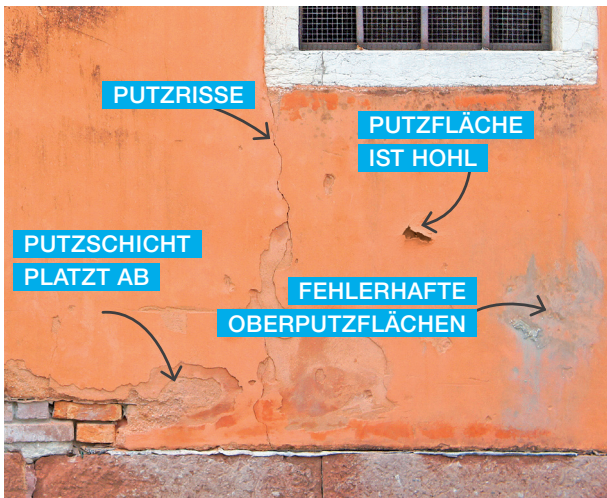

HASIT 250 RENOPLUS®

RENOVIER- UND AUSGLEICHSPUTZ

» youtube