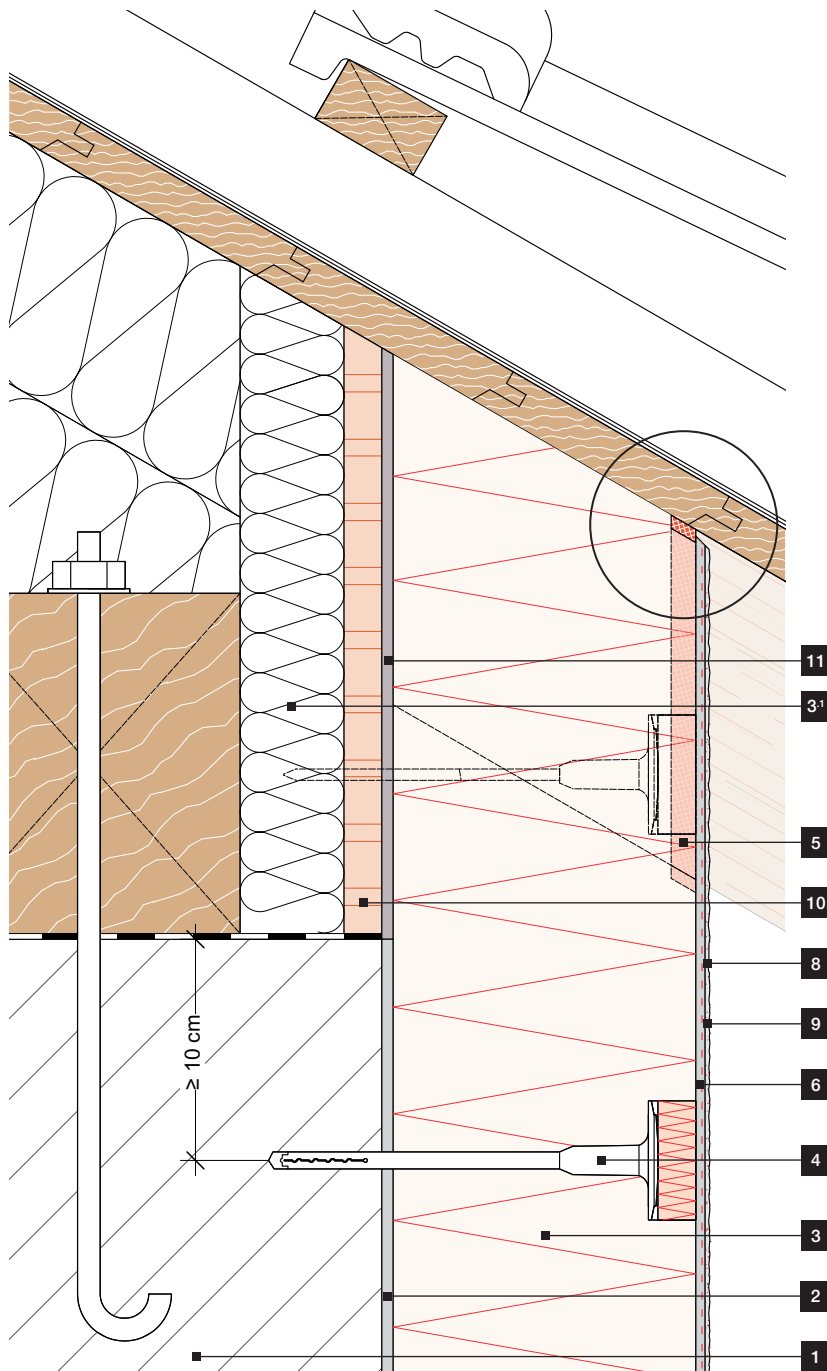

Wärmedämmverbundsysteme

Dachanschlüss an nicht hinterlüftete Dachkonstruktion (Warmdach)

LEGENDE

- 1** Wandbildner
- 2** RÖFIX Systemklebemörtel
- 3** RÖFIX Fassadendämmplatte
- 3¹** weiche Dämmstoffhinterfüllung
- 4** RÖFIX Systemdübel inkl. Rondelle ¹⁾
- 5** RÖFIX Fugendichtband umlaufend
- 6** RÖFIX Unterputz samt Amierungsgewebe
- 7** RÖFIX Putzgrund PREMIUM (systemabhängig)
- 8** RÖFIX Oberputz
- 9** RÖFIX Fassadenanstrich (systemabhängig)
- 10** Holzwerkstoffplatte
- 11** RÖFIX Collstar Klebemörtel

¹⁾ Ausnahme siehe jeweilige gültige ÖNORM bzw. Systemherstellerangabe

Detail Maßstab 1:2