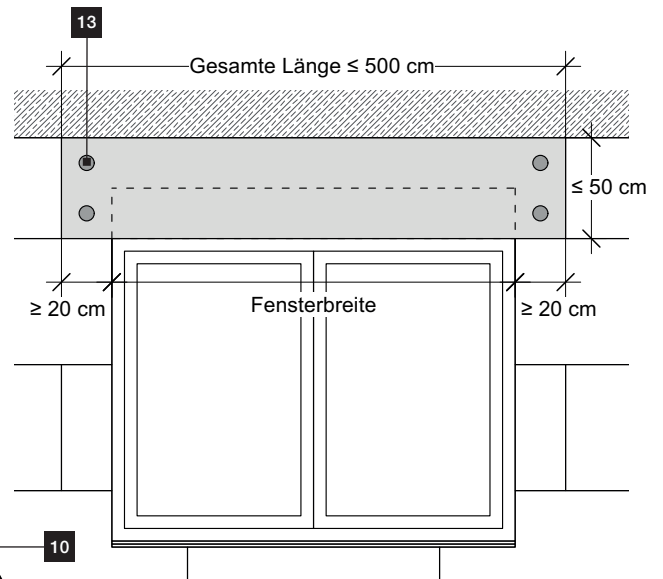

Wärmedämmverbundsysteme

RÖFIX Schürzenelement
EPS-PH unter Balkonplatte

LEGENDE

- 1 Wandbildner
- 2 RÖFIX Systemklebemörtel
- 3 RÖFIX Schürzenelement EPS-PH
- 4 RÖFIX Unterputz samt Amierungsgewebe
- 5 RÖFIX Abschlussprofil Schürze
- 6 RÖFIX Abschlussprofil
- 7 RÖFIX Putzgrund PREMIUM (systemabhängig)
- 8 RÖFIX Oberputz
- 9 RÖFIX Fassadenanstrich (systemabhängig)
- 10 werkseitige Beschichtung
- 11 RÖFIX Fugendichtband
- 12 RÖFIX Anputzleiste
- 13 Mechanische Befestigung der Schürzenelemente lt. Systemherstellerangabe

Detail
Maßstab 1:2