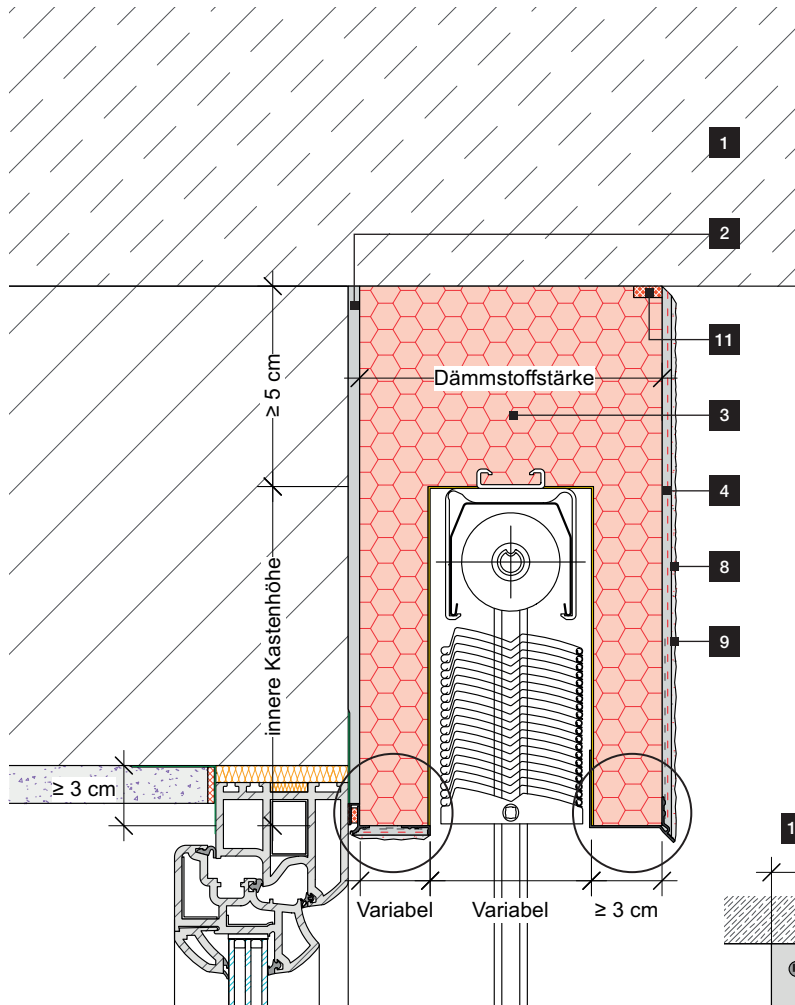

Wärmedämmverbundsysteme

RÖFIX Schürzenelement
EPS-PH unter Balkonplatte

LEGENDE

- 1 Wandbildner
- 2 RÖFIX Systemklebemörtel
- 3 RÖFIX Schürzenelement EPS-PH
- 4 RÖFIX Unterputz samt Amierungsgewebe
- 5 RÖFIX Abschlussprofil Schürze
- 6 RÖFIX Abschlussprofil
- 7 RÖFIX Putzgrund PREMIUM (systemabhängig)
- 8 RÖFIX Oberputz
- 9 RÖFIX Fassadenanstrich (systemabhängig)
- 10 werkseitige Beschichtung
- 11 RÖFIX Fugendichtband
- 12 RÖFIX Anputzleiste
- 13 Mechanische Befestigung der Schürzenelemente lt. Systemherstellerangabe

Detail
Maßstab 1:2