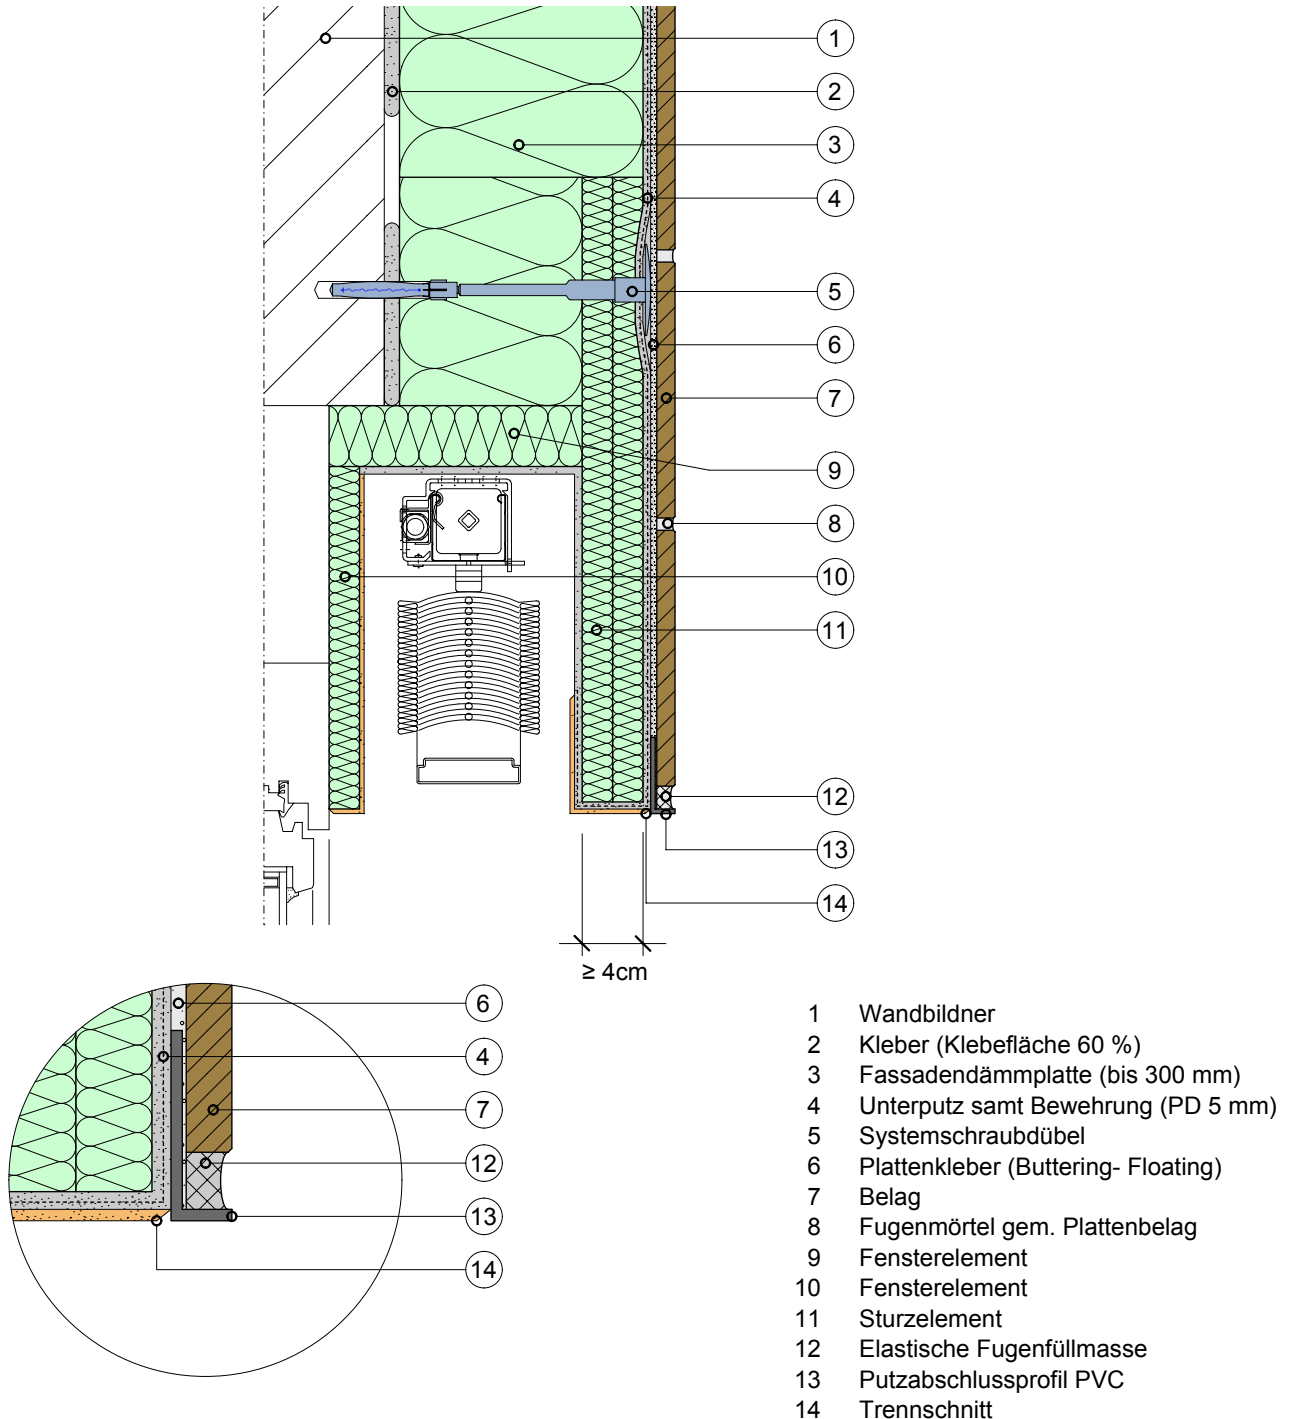

S.4.1 Hohlsturzelement mit Rolladen/Jalousie

Dieses Ausführungsdetail ist rein informativer Natur und entspricht unserem derzeitigen Kenntnisstand. Es ist lediglich ein allgemeiner Hinweis und berücksichtigt nicht den konkreten Anwendungsfall. Es gelten unsere Allgemeinen Geschäftsbedingungen. Änderungen bleiben jederzeit vorbehalten. Ersetzt alle früheren Ausführungsdetails. Die aktuellen Informationen finden Sie unter www.greutol.ch.