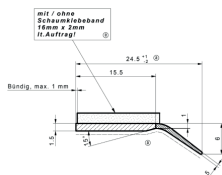

**Ugradnja:** Profil za zaptivanje se penastom lepljivom trakom postavi na prozorsku klupicu ili na okvir prozora i zatim za vreme ugradnje prozorske klupice pritisne na okvir prozora.

**Upozorenja:** Detaljna uputstva možete da potražite na posebnim bezbednostnim listovima. Pre upotrebe obavezno proučiti bezbednostni list.

## Dimenzija:

---