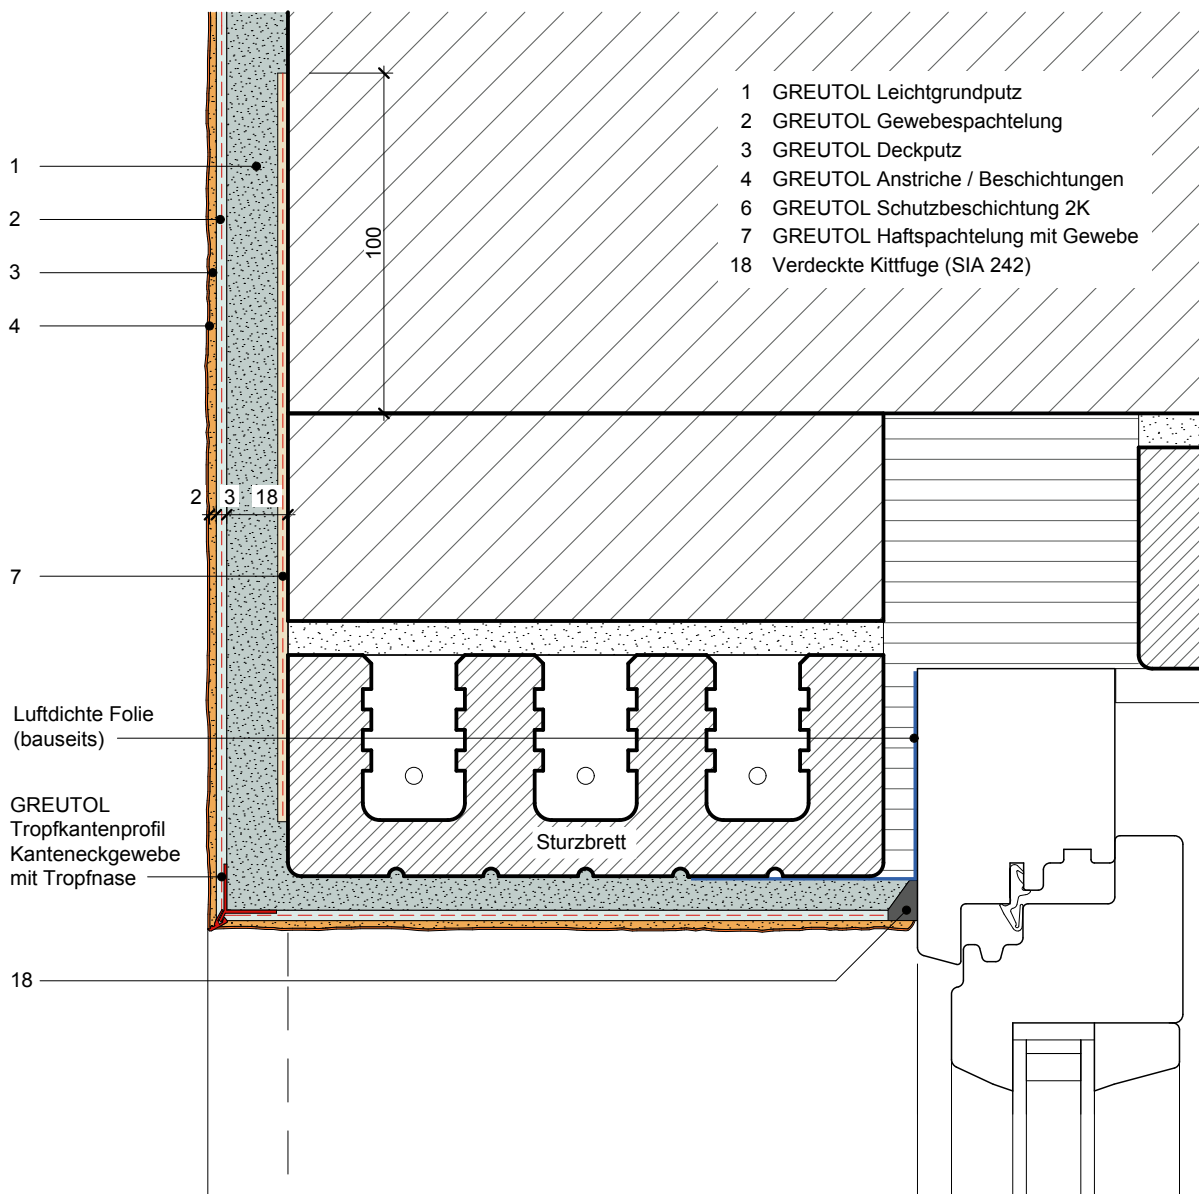

M.4.5 Sturzbrett mit Putzanschluss

Dieses Ausführungsdetail ist rein informativer Natur und entspricht unserem derzeitigen Kenntnisstand. Es ist lediglich ein allgemeiner Hinweis und berücksichtigt nicht den konkreten Anwendungsfall. Es gelten unsere Allgemeinen Geschäftsbedingungen. Änderungen bleiben jederzeit vorbehalten. Ersetzt alle früheren Ausführungsdetails. Die aktuellen Informationen finden Sie unter www.greutol.ch.