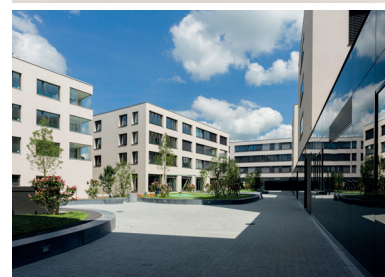

GreoTherm® Système MD

Bâtiments résidentiels et commerciaux, Marktgasse, Baar

Description de l'objet

Objet	Bâtiments résidentiels et commerciaux, Marktgasse, Baar
Lieu	6340 Baar
Type de l'objet	Construction résidentielle et commerciale Nouvelle construction
Exécution	2013
Dimension	5000 m ²
Informations	Nouvelle construction de bâtiments résidentiels et commerciaux avec GreoTherm® Système MD: Système d'isolation thermique extérieure à couche épaisse avec panneaux isolants en laine de pierre