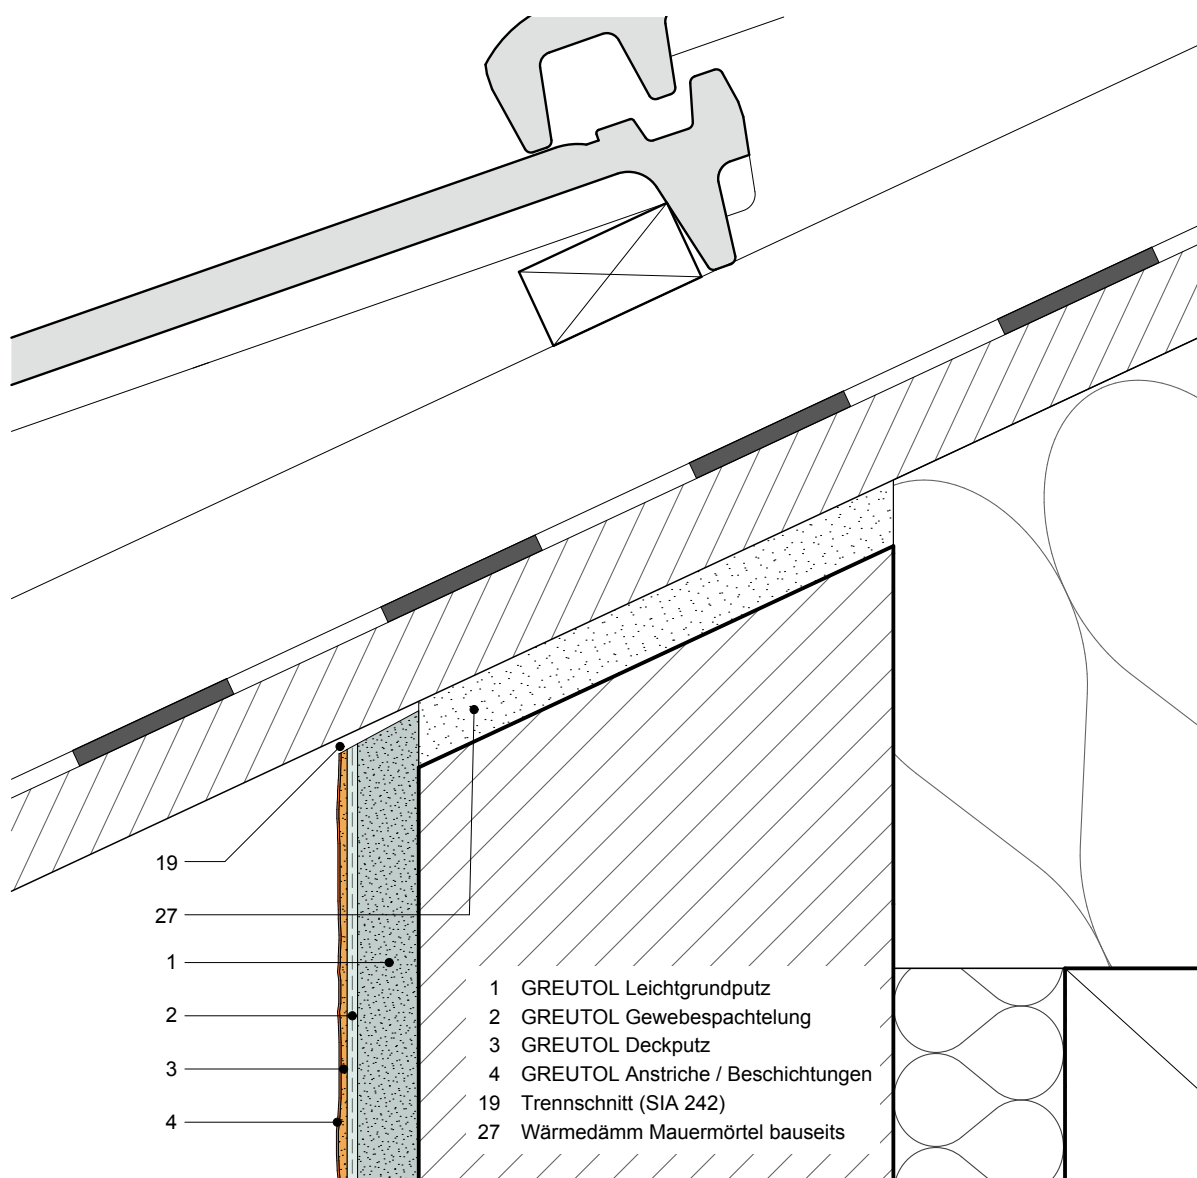

M.7.1 Steildach / Putzanschluss

Dieses Ausführungsdetail ist rein informativer Natur und entspricht unserem derzeitigen Kenntnisstand. Es ist lediglich ein allgemeiner Hinweis und berücksichtigt nicht den konkreten Anwendungsfall. Es gelten unsere Allgemeinen Geschäftsbedingungen. Änderungen bleiben jederzeit vorbehalten. Ersetzt alle früheren Ausführungsdetails. Die aktuellen Informationen finden Sie unter www.greutol.ch.